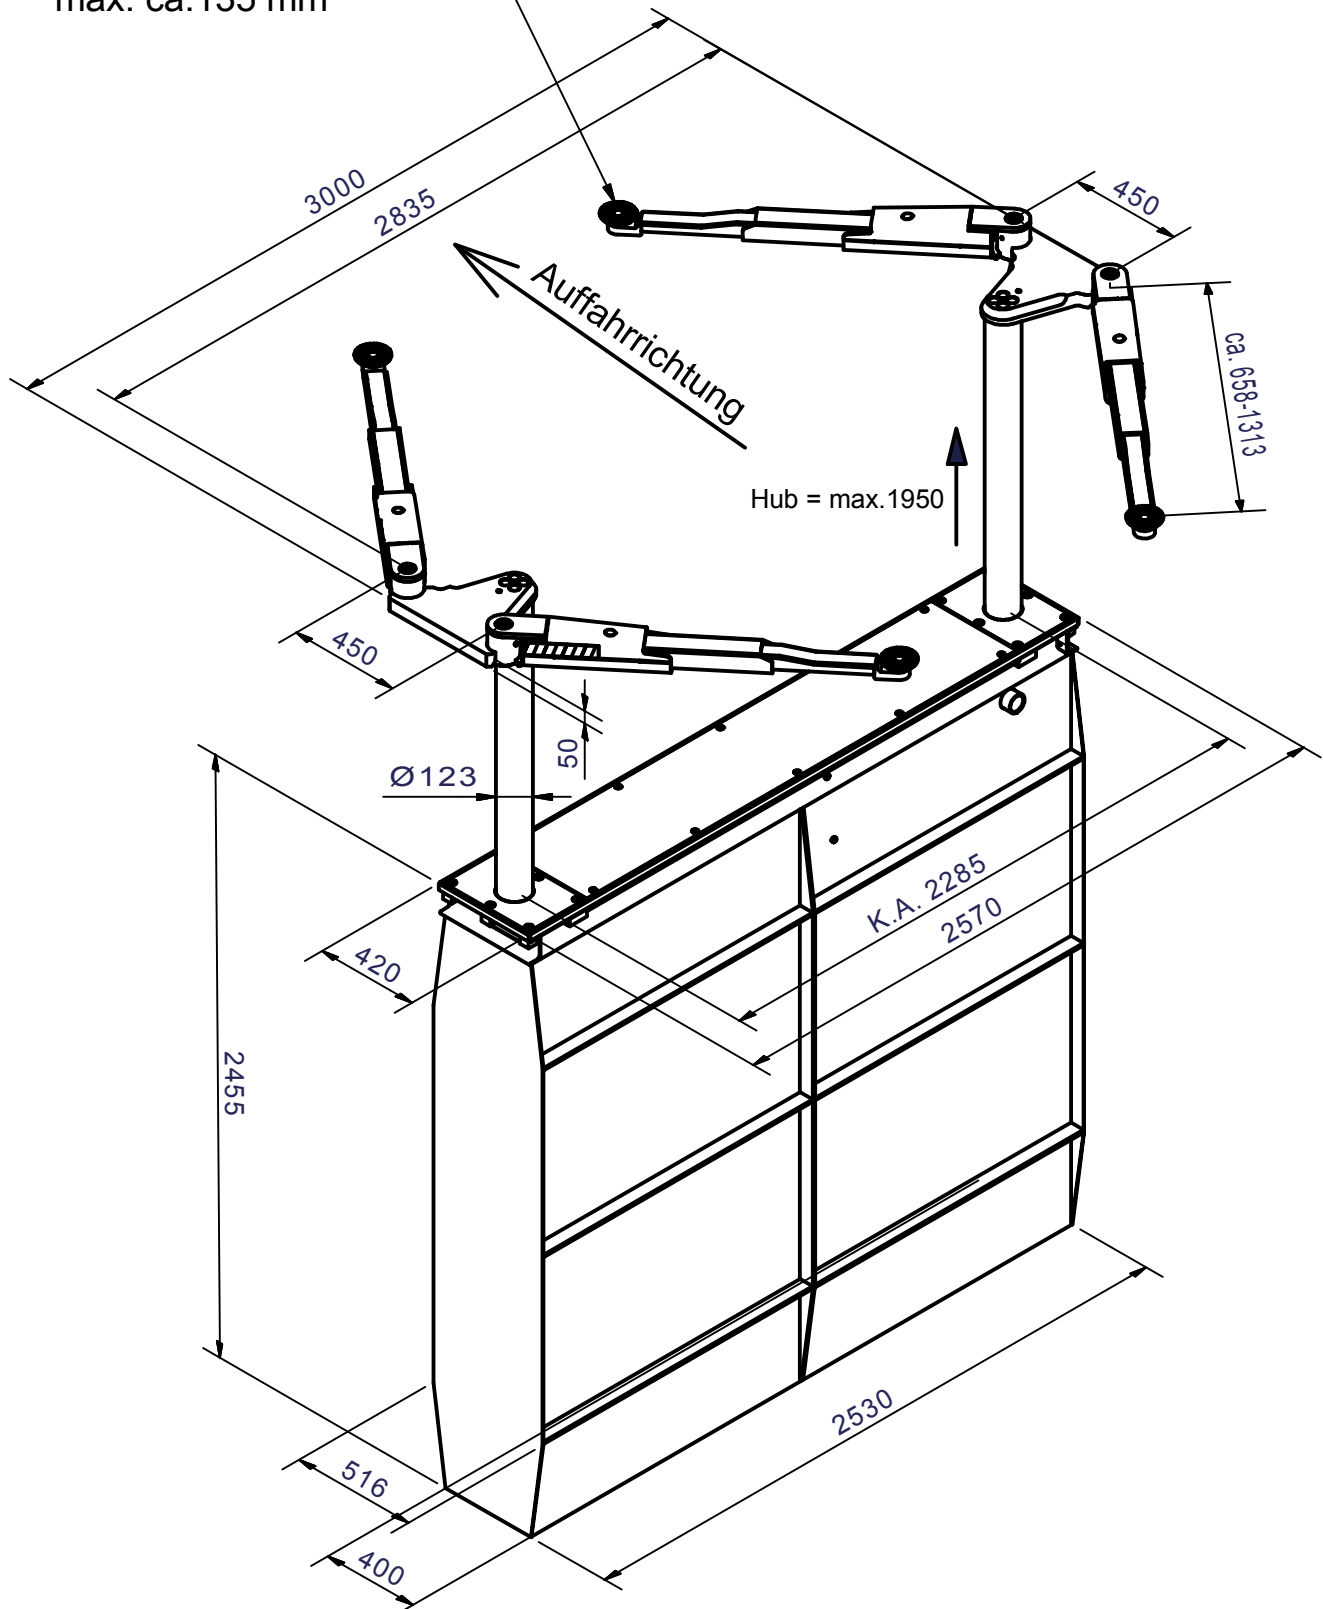

AUTOP STENHOJ

Masterlift 2.35 Saa 230

ab Baujahr 10 / 2015

-Sportversion

Art.-Nr. 21101

min. ca.70 mm

max. ca.95 mm

+ 50mm Aufn.-Erhöhung

-Universalversion

Art.-Nr. 21103

min. ca.95 mm

max. ca.135 mm

Maßskizze incl. Angaben der Überfahrhöhen

Konstruktionsänderungen vorbehalten * Stand 20.01.2017