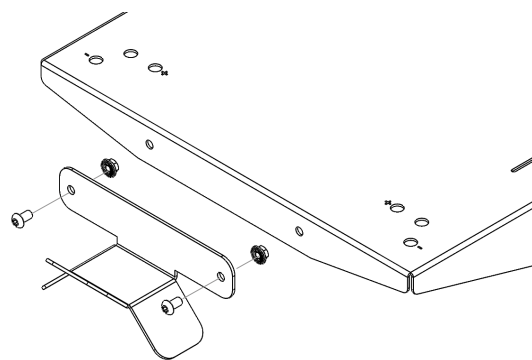

**TABLETTE MURALE CHARGEUR GYSFLASH / SHELF FOR GYSFLASH HF CHARGERS / WANDHALTERUNG FÜR GYSFLASH  
/ SOPORTE MURAL PARA CARGADOR / НАСТЕННАЯ ПОЛКА ДЛЯ ЗАРЯДКИ GYSFLASH / PRATELEIRA MURAL CARREGA-  
DOR DE BATERIAS GYSFLASH / MENSOLA CARICA BATTERIE GYSFLASH**

ref. 055513

1

2

M5x10 (x2) M5 (x2)

3

M8x20 (x4) M8 (x4)

« + » : Gysflash 30A  
« >> » : Gysflash 40 & 50A  
« - » : Gysflash 100A

4