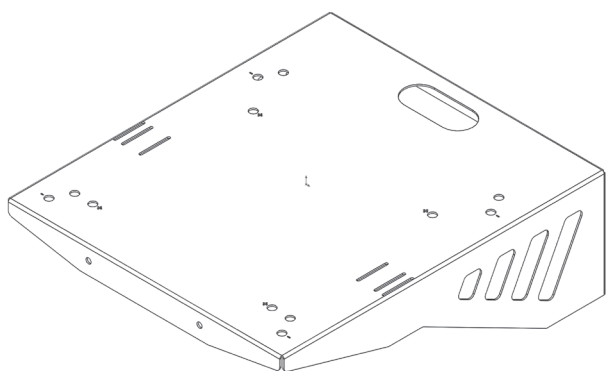

**TABLETTE MURALE CHARGEUR GYSFLASH / SHELF FOR GYSFLASH HF CHARGERS / WANDHALTERUNG FÜR GYSFLASH  
/ SOPORTE MURAL PARA CARGADOR / НАСТЕННАЯ ПОЛКА ДЛЯ ЗАРЯДКИ GYSFLASH / PRATELEIRA MURAL CARREGA-  
DOR DE BATERIAS GYSFLASH / MENSOLA CARICA BATTERIE GYSFLASH**

ref. 055513

1

2

M5x10 (x2) M5 (x2)

3

M8x20 (x4) M8 (x4)

« + » : Gysflash 30A  
« >> » : Gysflash 40 & 50A  
« - » : Gysflash 100A

4