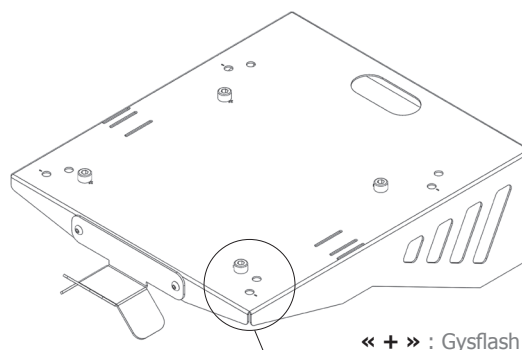

**TABLETTE MURALE CHARGEUR GYSFLASH / SHELF FOR GYSFLASH HF CHARGERS / WANDHALTERUNG FÜR GYSFLASH  
/ SOPORTE MURAL PARA CARGADOR / НАСТЕННАЯ ПОЛКА ДЛЯ ЗАРЯДКИ GYSFLASH / PRATELEIRA MURAL CARREGA-  
DOR DE BATERIAS GYSFLASH / MENSOLA CARICA BATTERIE GYSFLASH**

ref. 055513

1

2

M5x10 (x2) M5 (x2)

3

M8x20 (x4) M8 (x4)

« + » : Gysflash 30A  
« >> » : Gysflash 40 & 50A  
« - » : Gysflash 100A

4