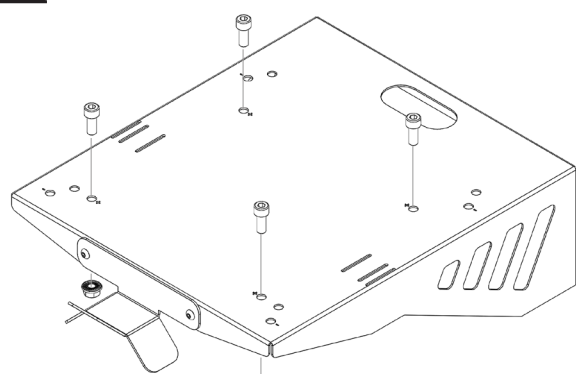

**TABLETTE MURALE CHARGEUR GYSFLASH / SHELF FOR GYSFLASH HF CHARGERS / WANDHALTERUNG FÜR GYSFLASH  
/ SOPORTE MURAL PARA CARGADOR / НАСТЕННАЯ ПОЛКА ДЛЯ ЗАРЯДКИ GYSFLASH / PRATELEIRA MURAL CARREGA-  
DOR DE BATERIAS GYSFLASH / MENSOLA CARICA BATTERIE GYSFLASH**

ref. 055513

1

2

M5x10 (x2) M5 (x2)

3

M8x20 (x4) M8 (x4)

« + » : Gysflash 30A  
« >> » : Gysflash 40 & 50A  
« - » : Gysflash 100A

4