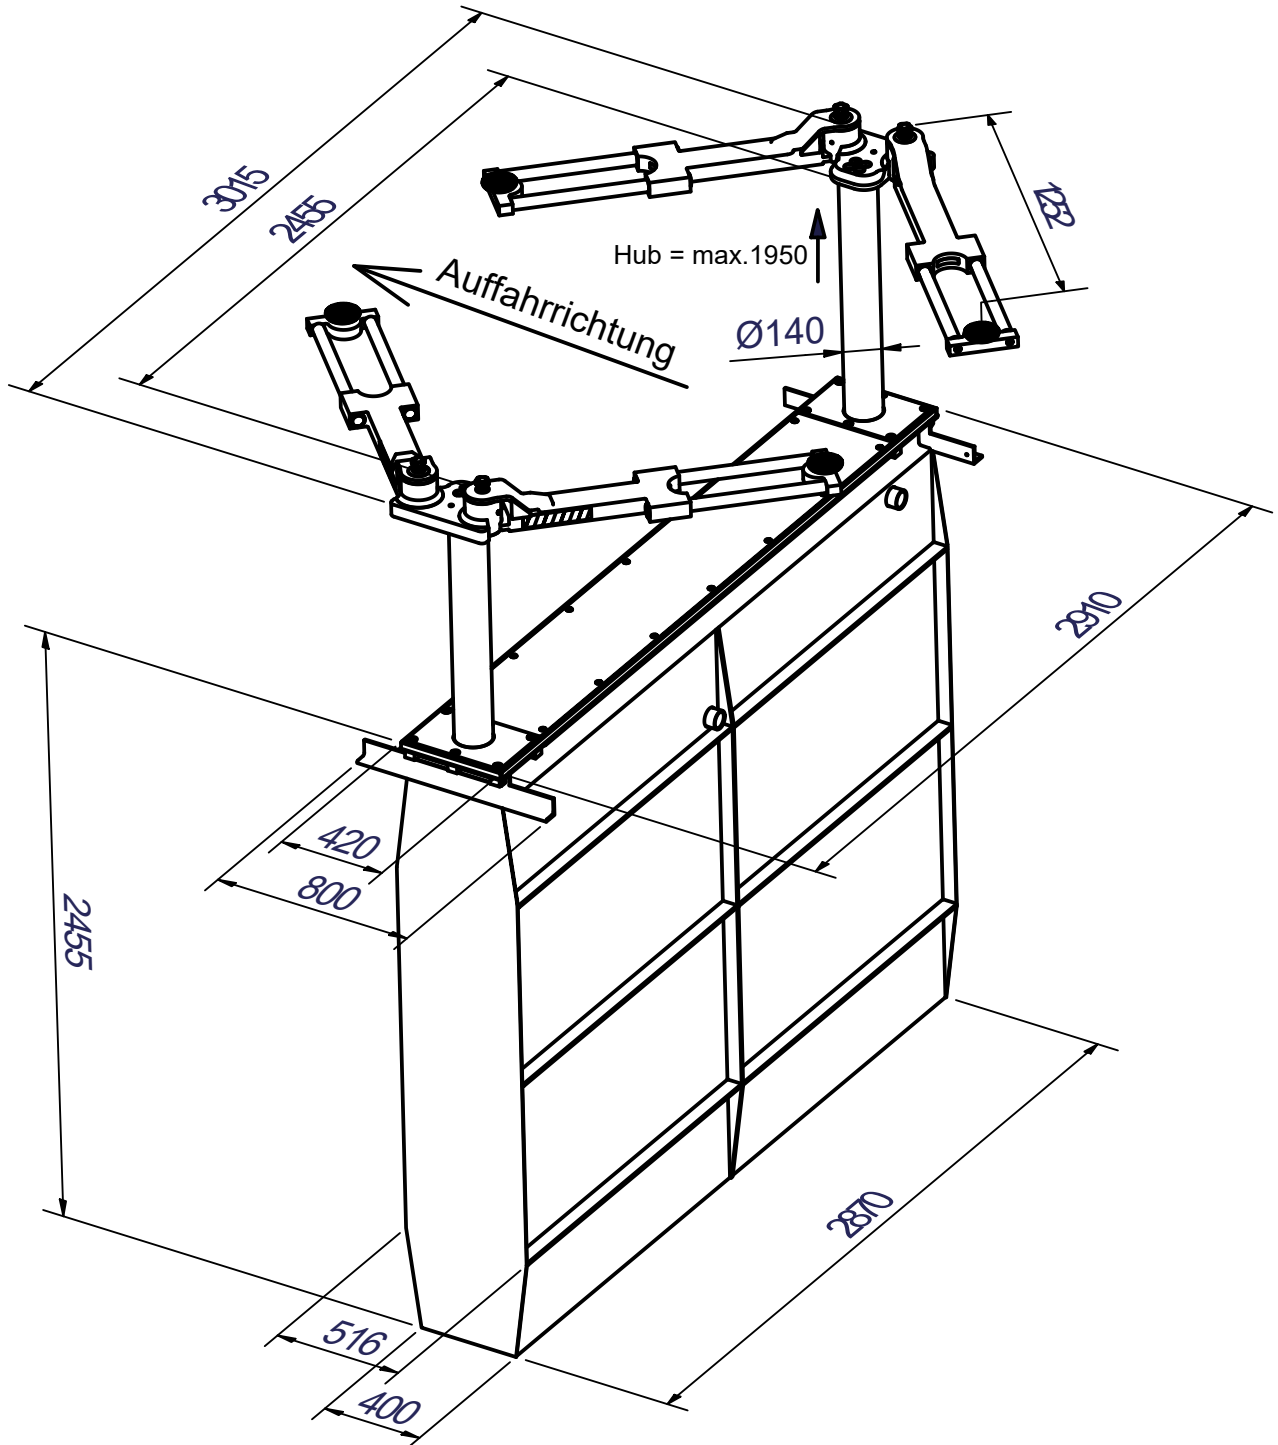

Masterlift 2.30 Sa 260

Supersport

Art.-Nr. 14046

ab Baujahr 01 / 2022

Maßskizze

Konstruktionsänderungen vorbehalten * Stand 18.01.2022