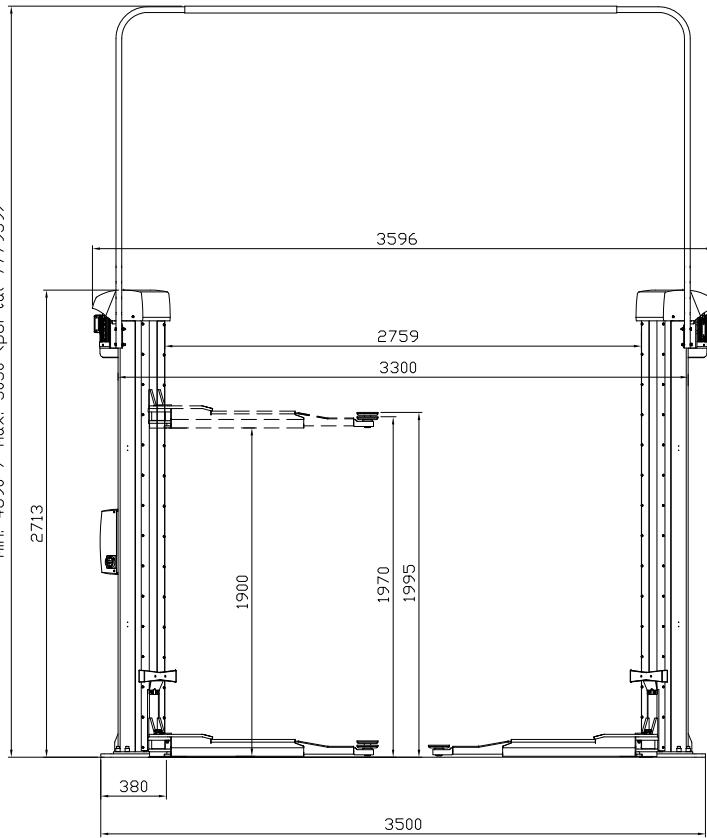

Min. 3990 / max. 4350 (portal 777958)  
 Min. 4690 / max. 5050 (portal 777959)

Short arm

Long arm

Date: 121120

Sign. LJE

Scale: 1:35

No. T12350

UPLIFTING COMPANY

**AUTOPSTENHOJ**

Maestro 2.35 F  
 Premium (P)  
 ST/DT  
 Rev. date: 210521