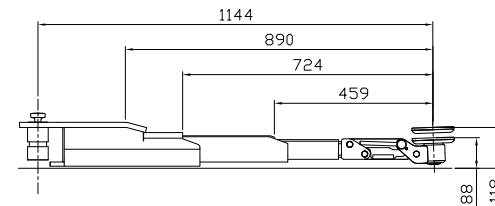

Min. 3990 / max. 4350 (portal 777958)
 Min. 4690 / max. 5050 (portal 777959)

Short arm

Long arm

Date: 260121

Sign. LJE

Scale: 1:35

No. T 1 2 3 5 2

UPLIFTING COMPANY
AUTOP STENHOJ