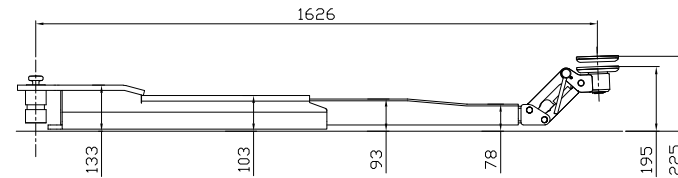

Min. 3990 / max. 4350 (portal 777958)
 Min. 4690 / max. 5050 (portal 777959)

Short arm

Long arm

Date: 260121

Sign. LJE

Scale: 1:35

No. T 1 2 3 5 2

UPLIFTING COMPANY
AUTOP STENHOJ