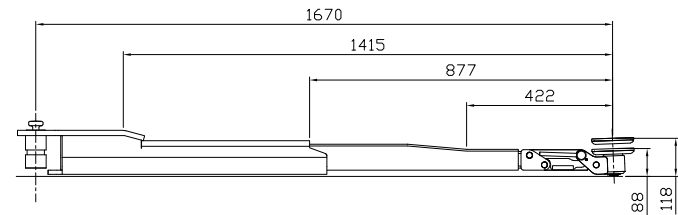

Min. 3990 / max. 4350 (portal 777958)
 Min. 4690 / max. 5050 (portal 777959)

Short arm

Long arm

Date: 260121

Sign. LJE

Scale: 1:35

No. T 1 2 3 5 2

UPLIFTING COMPANY
AUTOP STENHOJ