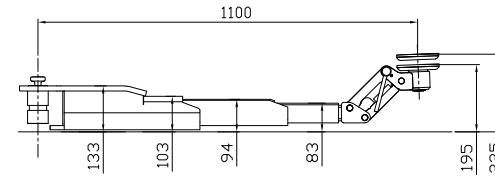

Min. 3990 / max. 4350 (portal 777958)
 Min. 4690 / max. 5050 (portal 777959)

Short arm

Long arm

Date: 260121

Sign. LJE

Scale: 1:35

No. T 1 2 3 5 2

UPLIFTING COMPANY
AUTOP STENHOJ