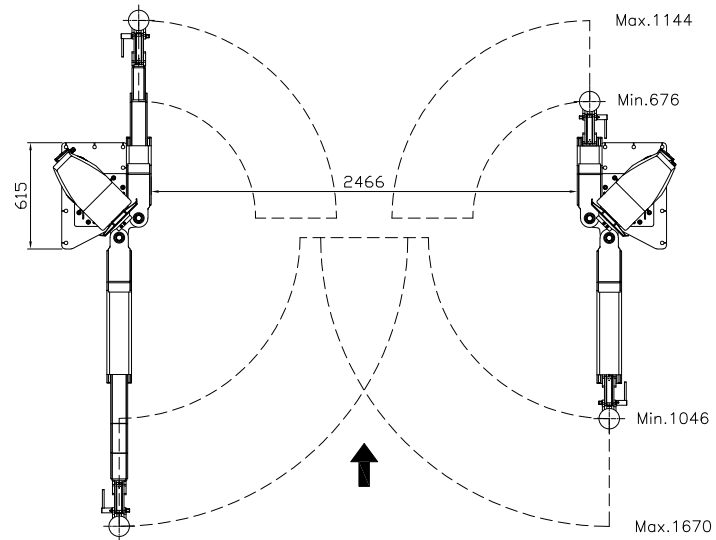

Min. 3990 / max. 4350 (portal 777958)
 Min. 4690 / max. 5050 (portal 777959)

Short arm

Long arm

Date: 260121

Sign. LJE

Scale: 1:35

No. T 1 2 3 5 2

UPLIFTING COMPANY
AUTOP STENHOJ