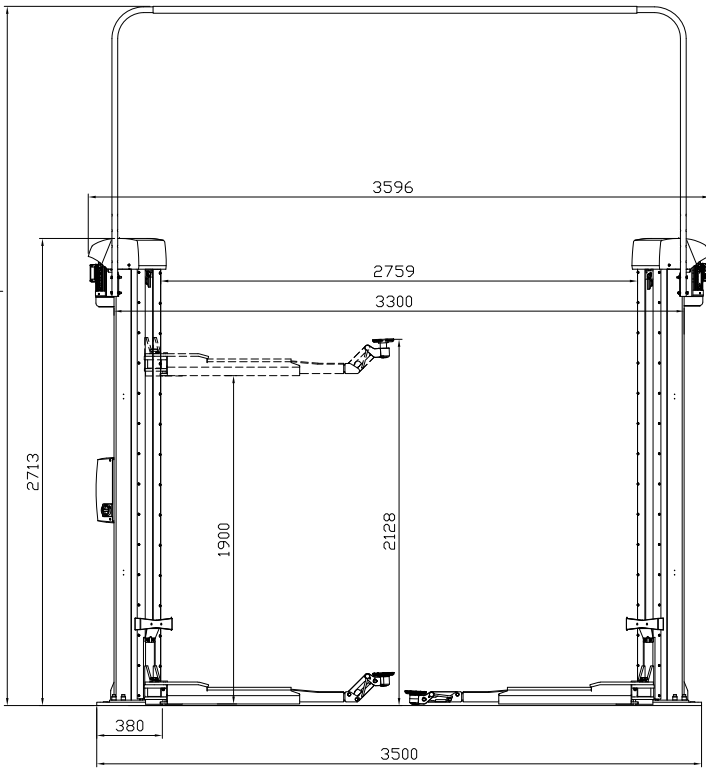

Min. 3990 / max. 4350 (portal 777958)
 Min. 4690 / max. 5050 (portal 777959)

Short arm

Long arm

Date: 260121

Sign. LJE

Scale: 1:35

No. T 1 2 3 5 2

UPLIFTING COMPANY
AUTOP STENHOJ

Maestro 2.35 CF
 Premium (P)
 ST/DT
 Rev. date: 210521