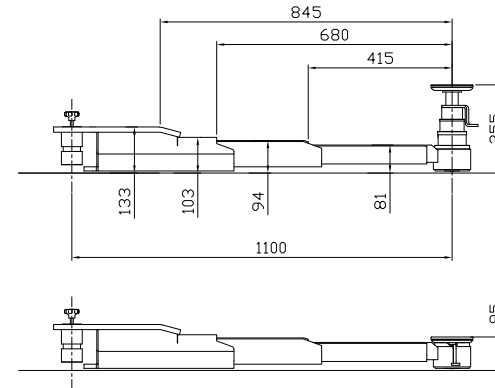

Min. 3990 / max. 4350 (portal 777958)
 Min. 4690 / max. 5050 (portal 777959)

Short arm

Long arm

Date: 290121

Sign. LJE

Scale: 1:35

No. T12354

UPLIFTING COMPANY
AUTOPSTENHOJ