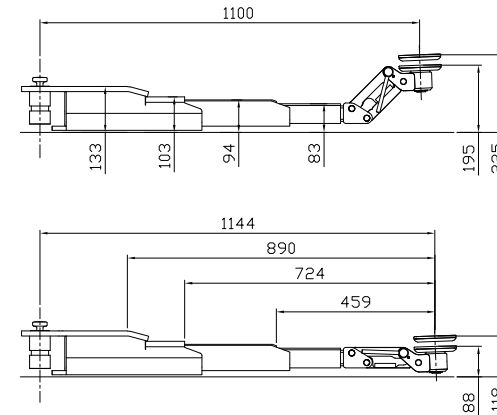

Min. 3990 / max. 4350 (portal 777958)
 Min. 4690 / max. 5050 (portal 777959)

Date: 270121

Sign. LJE

Scale: 1:35

No. T12376

UPLIFTING COMPANY
AUTOPSTENHOJ

Maestro 2.35 CF
 Premium (P)
 DT/DT
 Rev. date: 210521