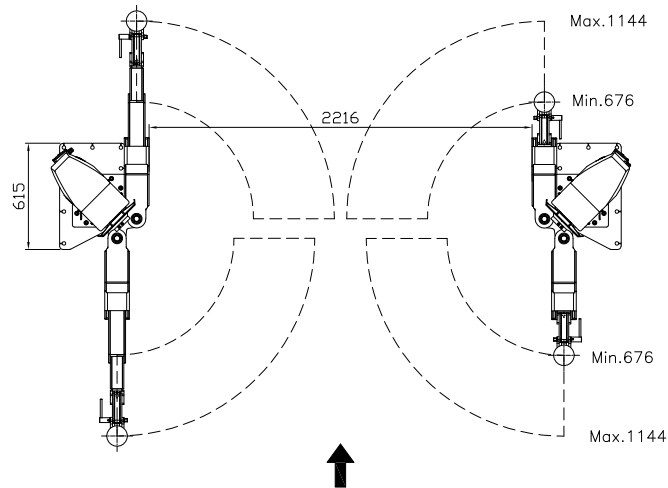

Min. 3990 / max. 4350 (portal 777958)
 Min. 4690 / max. 5050 (portal 777959)

Date: 270121

Sign. LJE

Scale: 1:35

No. T12376

UPLIFTING COMPANY
AUTOPSTENHOJ

Maestro 2.35 CF
 Premium (P)
 DT/DT
 Rev. date: 210521