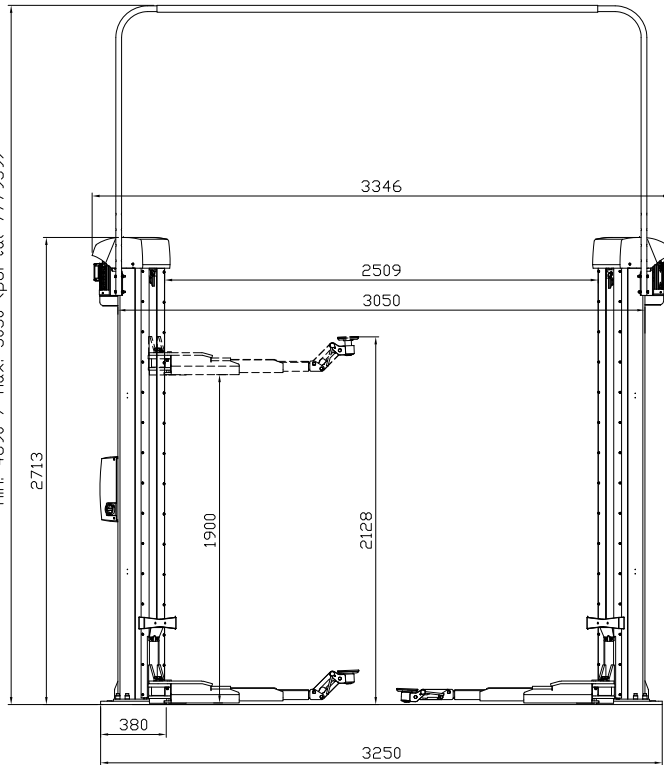

Min. 3990 / max. 4350 (portal 777958)
 Min. 4690 / max. 5050 (portal 777959)

Date: 270121

Sign. LJE

Scale: 1:35

No. T12376

UPLIFTING COMPANY
AUTOPSTENHOJ

Maestro 2.35 CF
 Premium (P)
 DT/DT
 Rev. date: 210521