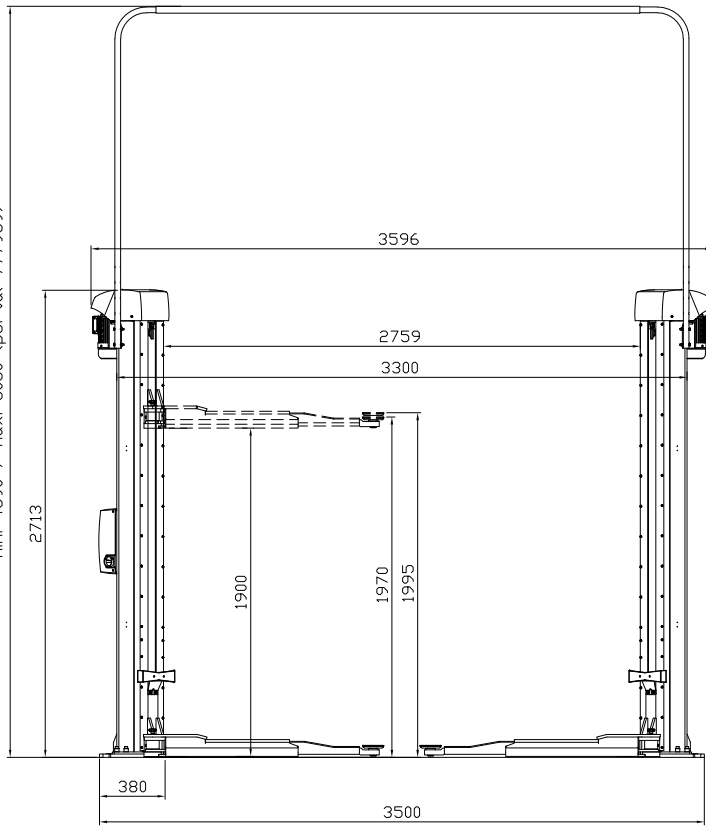

Min. 3990 / max. 4350 (portal 777958)  
 Min. 4650 / max. 5050 (portal 777959)

Date: 120422

Sign. LJE

Scale: 1:35

No. T12422

UPLIFTING COMPANY  
**AUTOPSTENHOJ**

Maestro 2.35 NxT  
 F ST/ST (P)

Rev. date: 250722