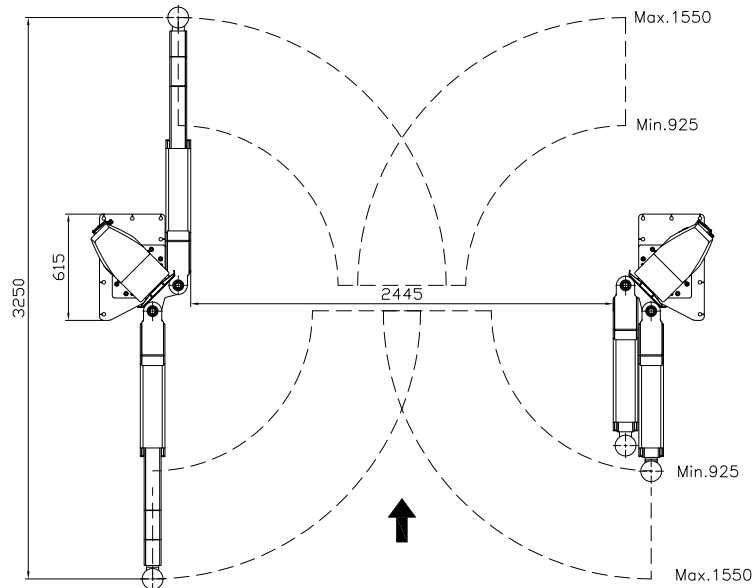

Min. 3990 / max. 4350 (portal 777958)  
 Min. 4650 / max. 5050 (portal 777959)

Date: 120422

Sign. LJE

Scale: 1:35

No. T12422

UPLIFTING COMPANY  
**AUTOPSTENHOJ**

Maestro 2.35 NxT  
 F ST/ST (P)

Rev. date: 250722