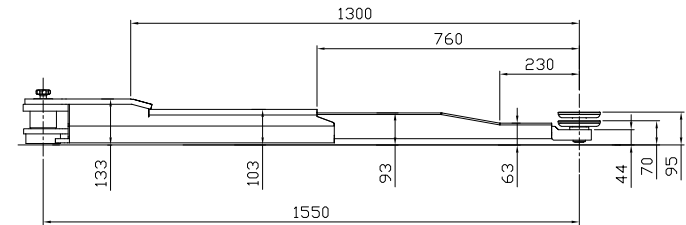

Min. 3990 / max. 4350 (portal 777958)  
 Min. 4650 / max. 5050 (portal 777959)

Date: 120422

Sign. LJE

Scale: 1:35

No. T12422

UPLIFTING COMPANY  
**AUTOPSTENHOJ**

Maestro 2.35 NxT  
 F ST/ST (P)

Rev. date: 250722