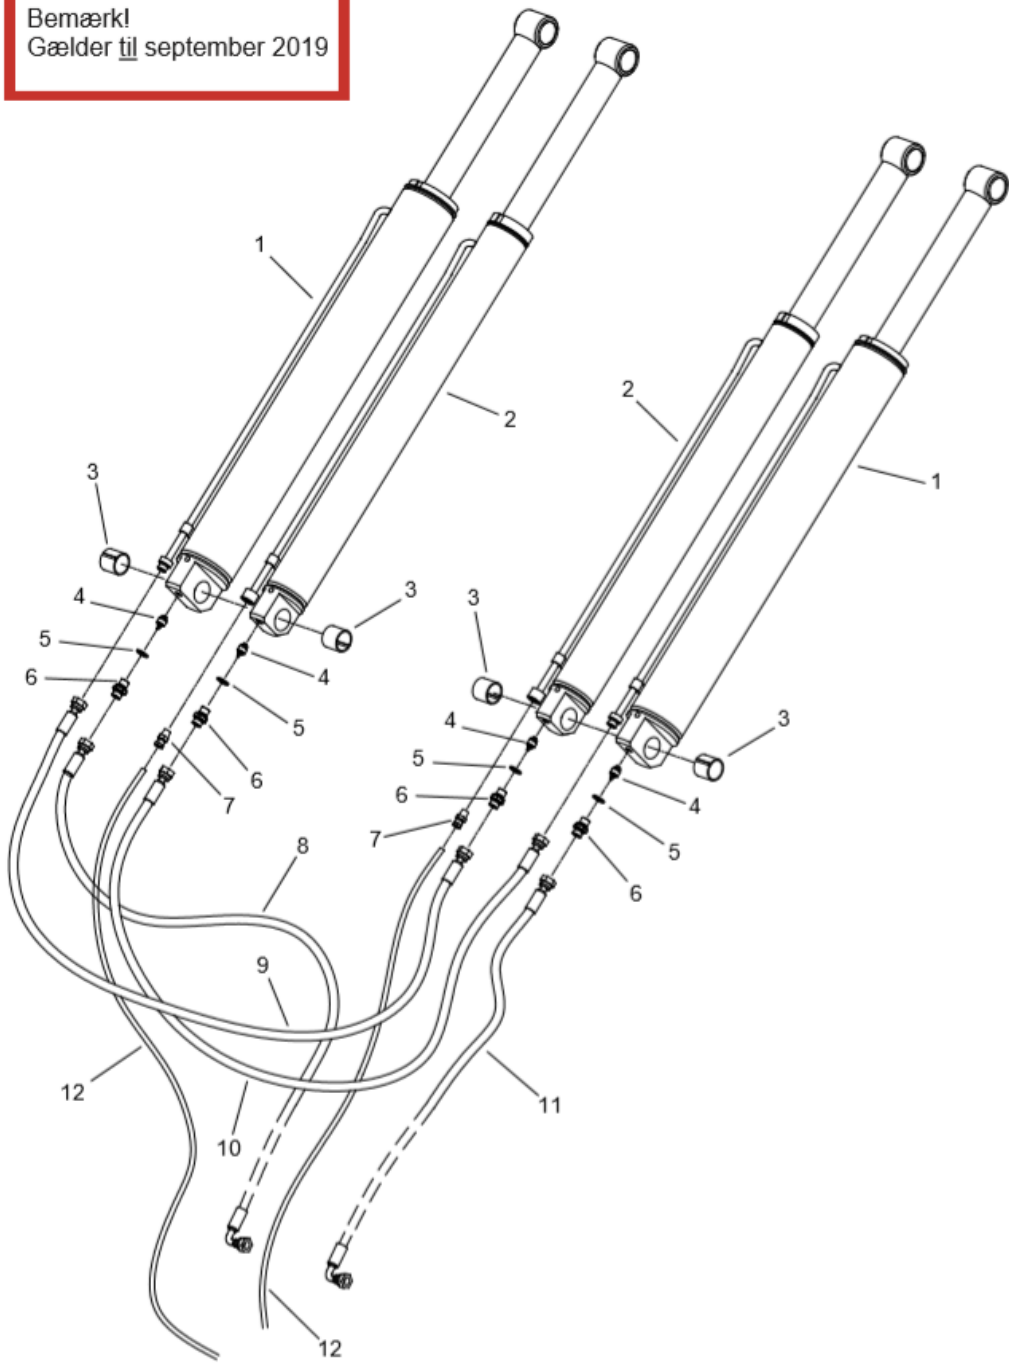

Bemærk!
Gælder til september 2019

POS.	ANTAL	NR.	BETEGNELSE	SPECIFIKATIONER
1	2	794388	Mastercylinder	
2	2	794389	Slavecylinder	
3	4	271394	Bøsning	30x34x30
4	4	271395	Slangebrudsventil	
5	4	271396	Kobberring	
6	4	271389	Fitting	M14x1,5
7	2	214760	Union	
8	1	271390	Hydraulikslange rød	6300mm
9	1	271391	Hydraulikslange gul	1800mm
10	1	271392	Hydraulikslange blå	1850mm
11	1	271393	Hydraulikslange rød	5100mm
12	12m	213790	Nylonslange	Ø8
	2	792448	Pakningssæt mastercylinder	
	2	792449	Pakningssæt slavecylinder