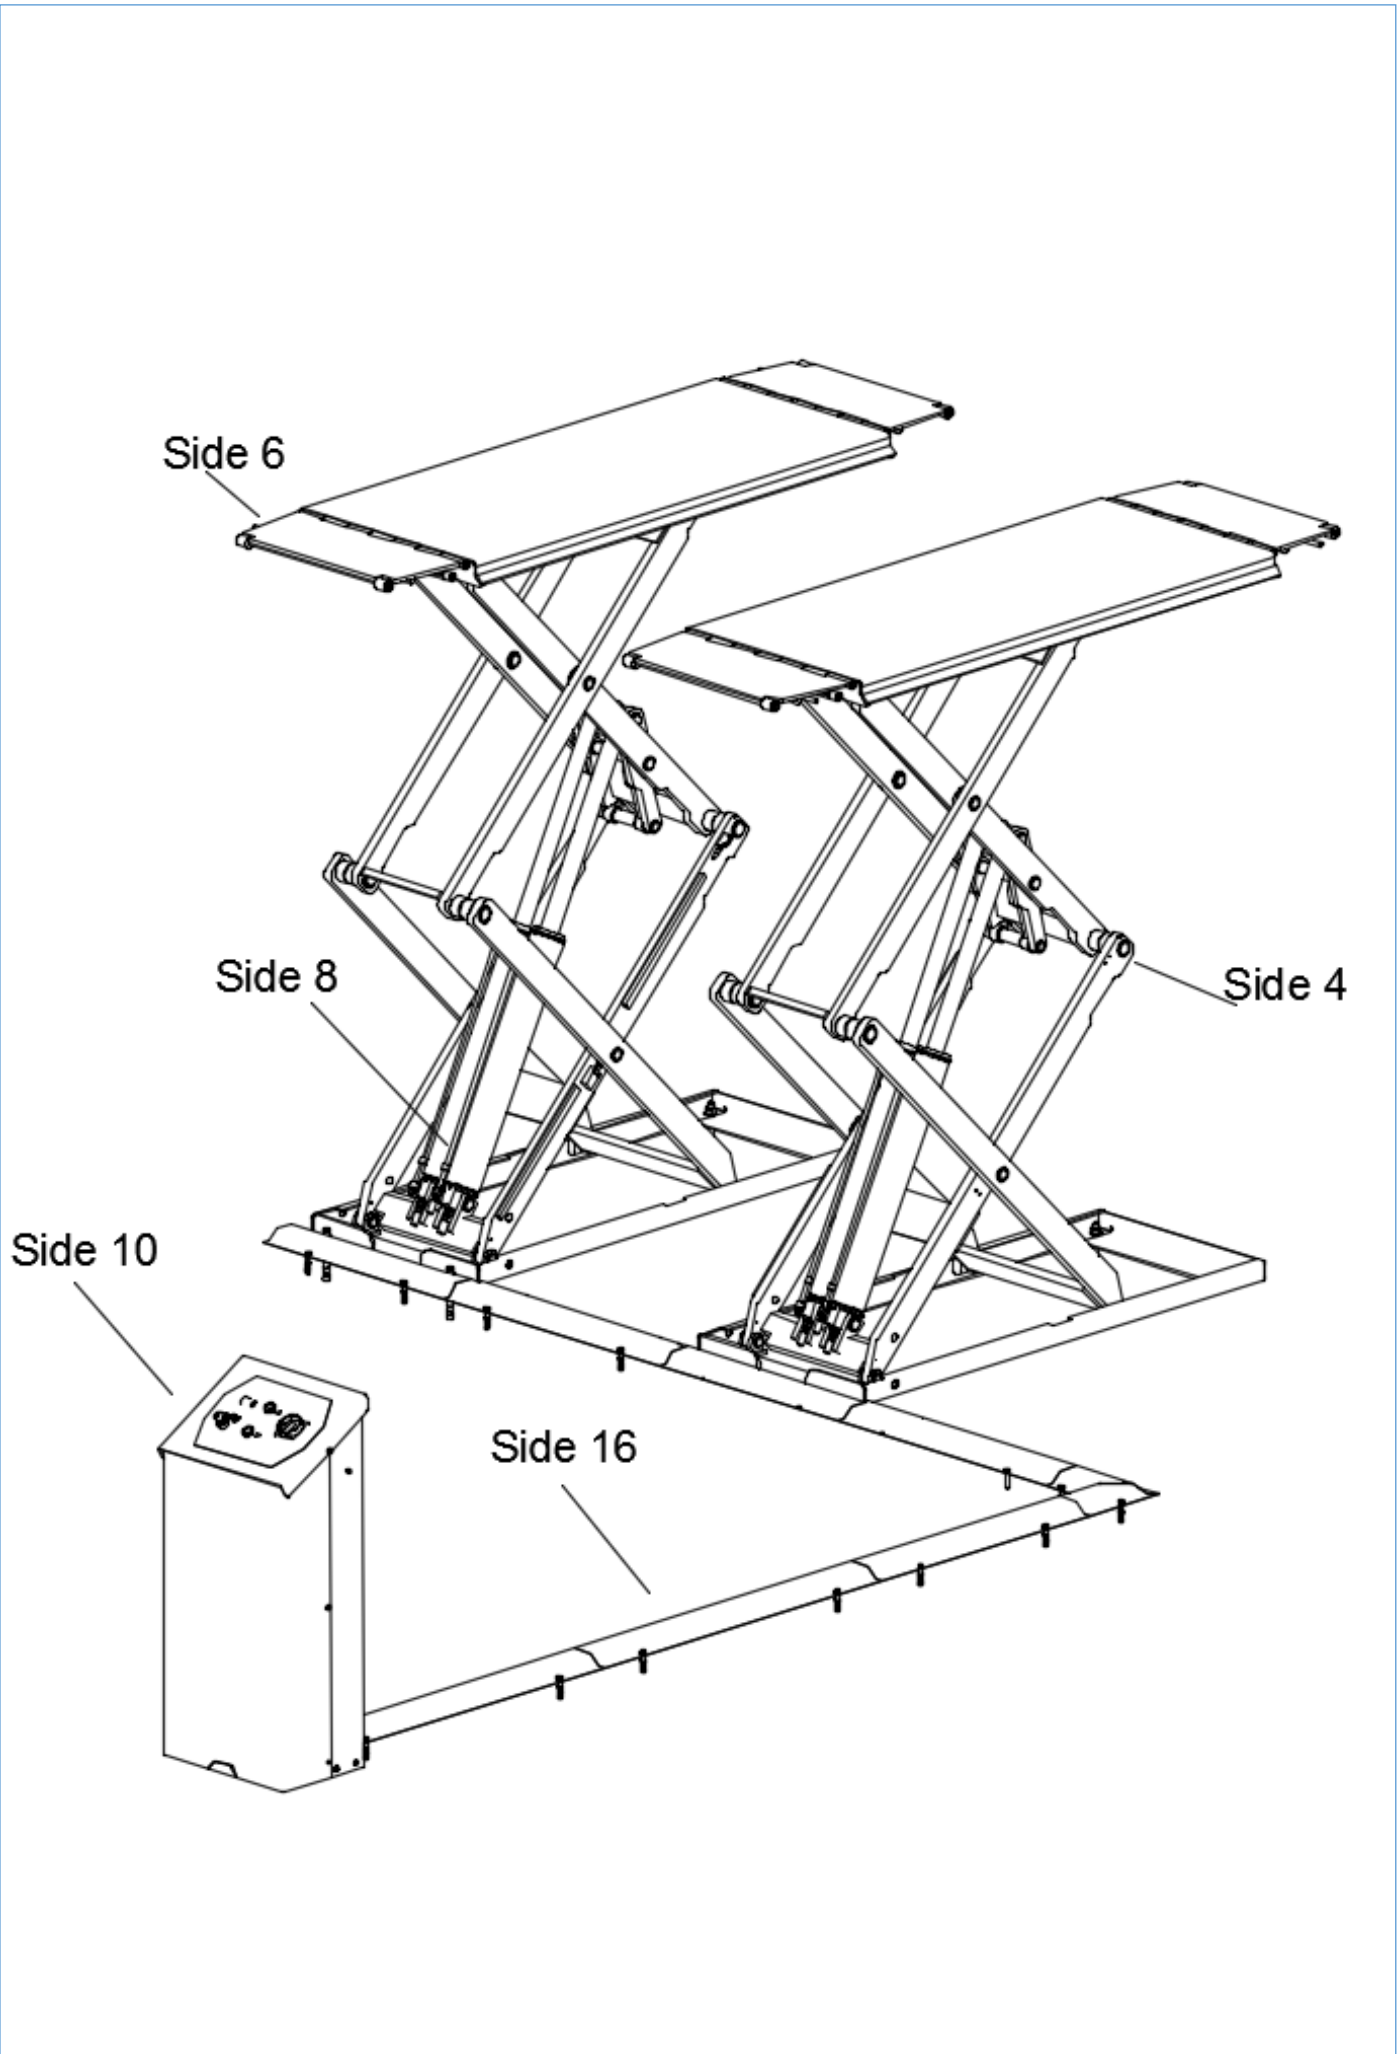

SDK EQUIPMENT

SDK DOBBELT SAKS – 3,5T.

Reservedelsfortegnelse

(ORIGINAL VERSION)

OPBEVAR altid betjenings vejledningen!

Betjeningsvejledningen bedes gennemlæses inden ibrugtagning af produktet!

INDHOLDSFORTEGNELSE

POS.	ANTAL	NR.	BETEGNELSE	SPECIFIKATIONER
	1	778431	SDK-35 Multistander kpl.	50 Hz
1	1	398661	Bagplade	
2	1	398665	Bundplade	
3	1	398662	Frontplade	
4	2	398667	Vinkel beslag	
5	8	259612	Taptite	M5x10
6	2	259822	Ekspansionsbolt	
7	4	259520	Rundhoved skrue	M8x12
8	2	214620	Skive	
9	2	252797	Cylinderskrue	M5x12
10	2	214610	Skive	
11	2	252161	Sætskrue	M10x20
12	2	213343	Afdækningsprop	
13	2	240306	Møtrik	M5
14	1	398664	Beslag for pumpe	
15	2	252935	Bolt for beslag (Pumpe)	M8x16
16	2	240306	Møtrik til vinkelbeslag	M5