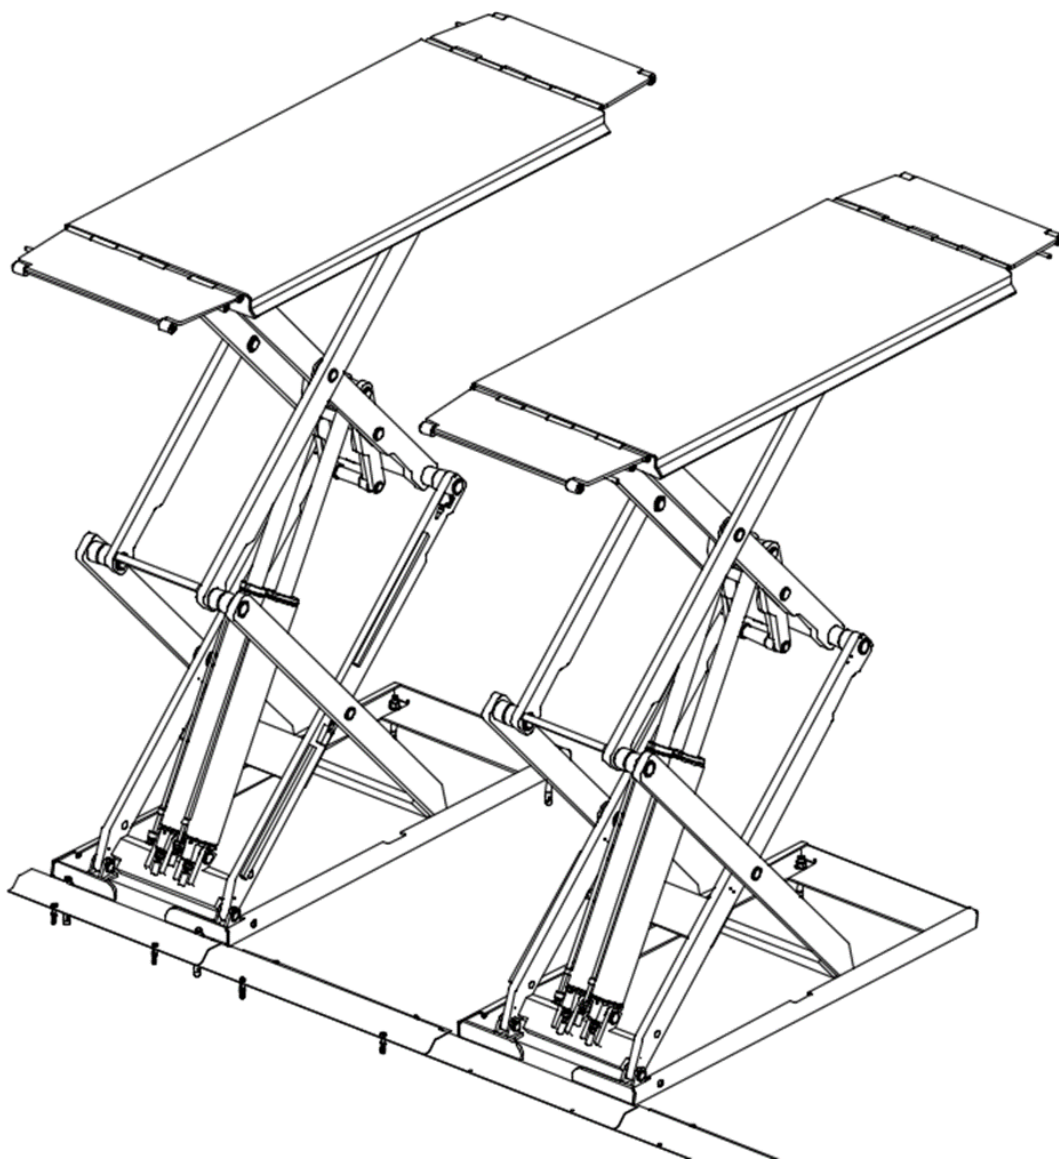

SDK EQUIPMENT

SDK DOBBELT SAKS – 3,5T.

Reservedelsfortegnelse

(ORIGINAL VERSION)

OPBEVAR altid betjenings vejledningen!

Betjeningsvejledningen bedes gennemlæses inden ibrugtagning af produktet!

INDHOLDSFORTEGNELSE

POS.	ANTAL	NR.	BETEGNELSE	SPECIFIKATIONER
	1	778431	SDK-35 Multistander kpl.	50 Hz
1	1	398661	Bagplade	
2	1	398665	Bundplade	
3	1	398662	Frontplade	
4	2	398667	Vinkel beslag	
5	8	259612	Taptite	M5x10
6	2	259822	Ekspansionsbolt	
7	4	259520	Rundhoved skrue	M8x12
8	2	214620	Skive	
9	2	252797	Cylinderskrue	M5x12
10	2	214610	Skive	
11	2	252161	Sætskrue	M10x20
12	2	213343	Afdækningsprop	
13	2	240306	Møtrik	M5
14	1	398664	Beslag for pumpe	
15	2	252935	Bolt for beslag (Pumpe)	M8x16
16	2	240306	Møtrik til vinkelbeslag	M5