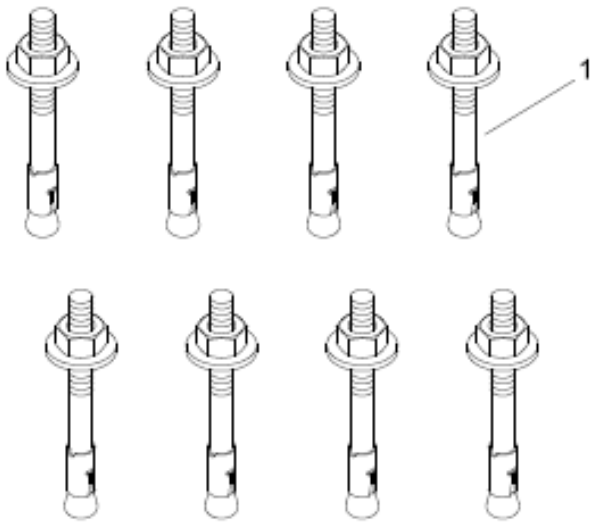

POS.	ANTAL	NR.	BETEGNELSE	SPECIFIKATIONER
778401	Kabelafdækningssæt	S-versioner		
1	1	395744	Afdækning	L=780mm
2	2	395924	Afdækning	L=635mm
3	2	395925	Afdækning	L=750mm
4	1	694142	Afdækning	
5	2	395921	Afdækning	L=1000mm
6	28	249948	Fischer dyvel	
7	28	259953	Skrue	8x50

EKSTRAUDSTYR

A

B

POS.	ANTAL	NR.	BETEGNELSE	SPECIFIKATIONER
794322	Slangeforlængersæt 1m (A)			
1	4	259953	Skrue	8x50
2	4	249948	Fischer dyvel	
3	1	395921	Afdækning	L=1000mm
4	2	395745	Hydraulikslange	L=1035mm
5	2	214683	Lynkobling	
6	2m	213385	Nylonslange	
794323	Slangeforlængersæt 2m (B)			
1	8	259953	Skrue	8x50
2	8	249948	Fischer dyvel	
3	2	395921	Afdækning	L=1000mm
4	2	395746	Hydraulikslange	L=2035mm
5	2	214683	Lynkobling	
6	4m	213385	Nylonslange	

EKSTRAUDSTYR

C

D

E

POS.	ANTAL	NR.	BETEGNELSE	SPECIFIKATIONER
794346	Ekspansionsboltesæt (C)			
1	8	259832	Ekspansionsbolt	M16x137
1	271380	Gummikonsolsæt - 4 stk. (D)	40mm (sort)	
1	A11102	Gummikonsolsæt - 4 stk. (D)	40mm (gul)	
1	A11001	Gummikonsolsæt - 4 stk. (D)	60mm	
1	794036	Gummikonsolsæt - 4 stk. (D)	70mm	
1	A11000	Gummikonsolsæt - 4 stk. (D)	80mm	
1	A11004	Gummikonsolsæt - 4 stk. (D)	100mm	
794037	Traverssæt (E)			
1	2	694039	Travers	
2	4	394164	Beslag	
3	8	259620	Taptite	M8x16
4	4	794048	Konsol kpl.	58mm
5	4	794049	Konsol kpl.	138mm
6	8	664202	Bærepude	
7	16	259644	Taptite	M6x12