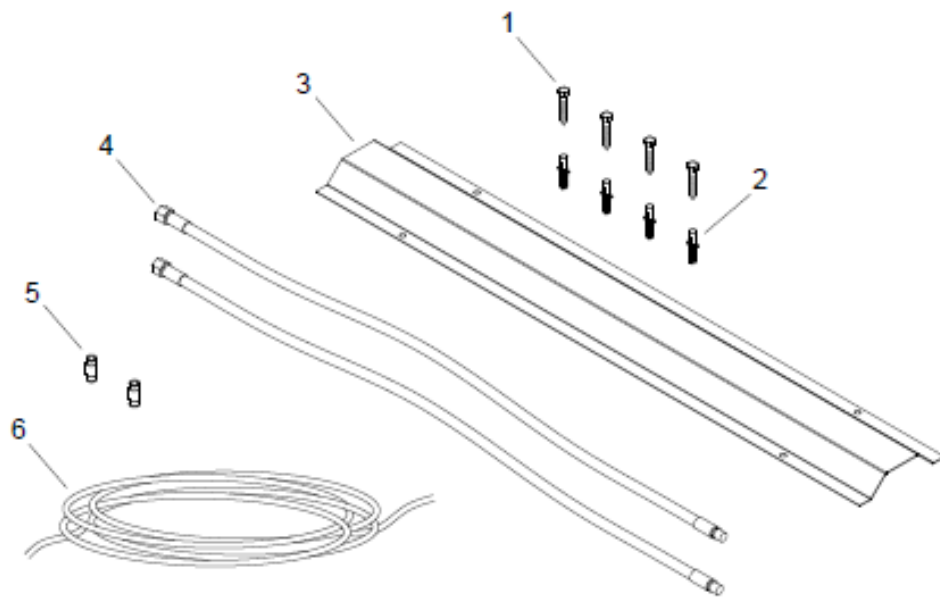

EKSTRAUDSTYR

A