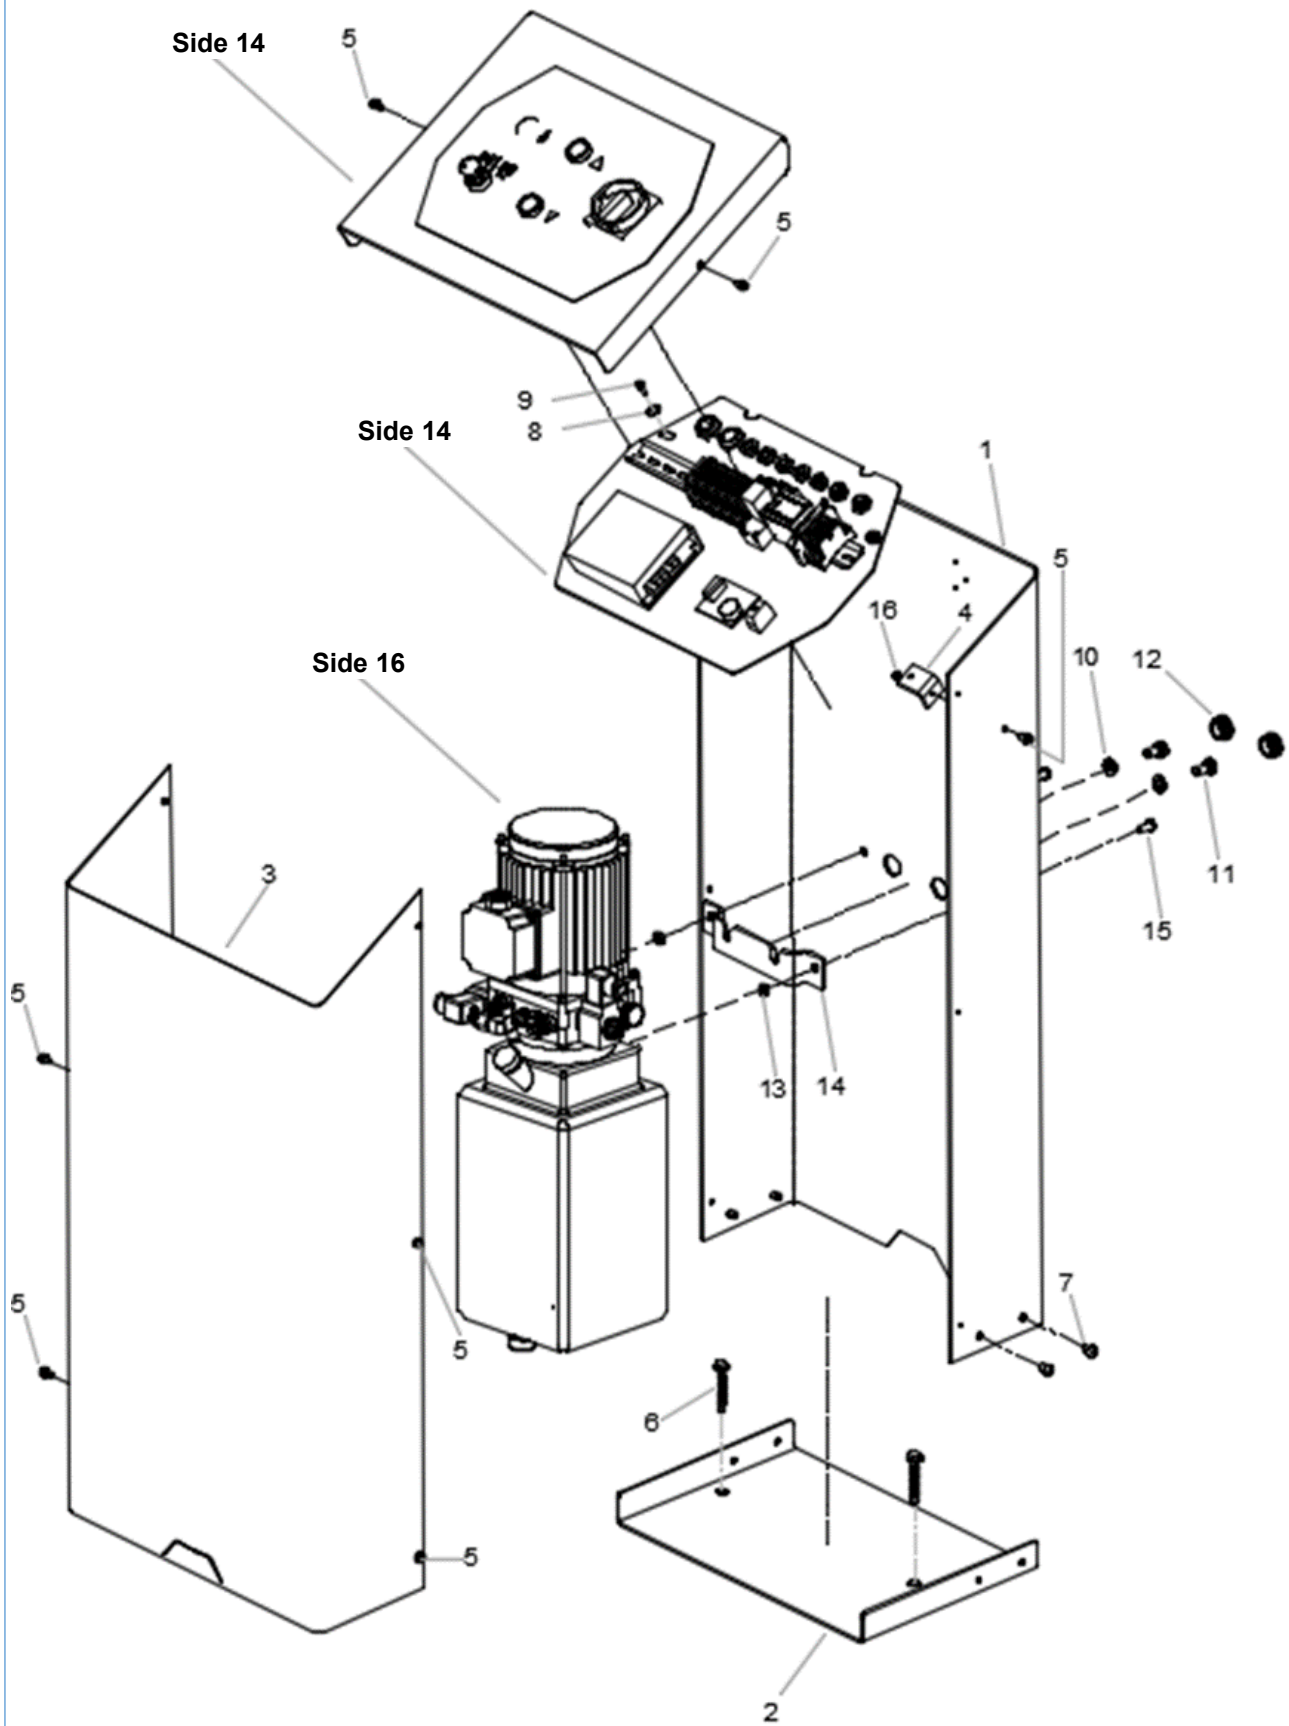

Bemærk!
Gælder til september 2019

POS.	ANTAL	NR.	BETEGNELSE	SPECIFIKATIONER
1	2	794388	Mastercylinder	
2	2	794389	Slavecylinder	
3	4	271394	Bøsning	30x34x30
4	4	271395	Slangebrudsventil	
5	4	271396	Kobberring	
6	4	271389	Fitting	M14x1,5
7	2	214760	Union	
8	1	271390	Hydraulikslange rød	6300mm
9	1	271391	Hydraulikslange gul	1800mm
10	1	271392	Hydraulikslange blå	1850mm
11	1	271393	Hydraulikslange rød	5100mm
12	12m	213790	Nylonslange	Ø8
	2	792448	Pakningssæt mastercylinder	
	2	792449	Pakningssæt slavecylinder	

Bemærk!
Gælder fra september 2019
Serienummer SDK0118

Fra September 2019

POS.	ANTAL	NR.	BETEGNELSE	SPECIFIKATIONER
1	1	794454	SDK-35 Master cylinder - Venstre.	
2	1	794455	SDK-35 Slave cylinder - Venstre.	
3	1	794456	SDK-35 Master cylinder - Højre. (incl. bøsninger)	
4	1	794457	SDK-35 Slave cylinder - Højre. (incl. bøsninger)	
5	4	271394	Bøsning	30x34x30
6	4	271395	Slangebrudsventil	
7	4	271396	Kobberring	
8	4	271389	Iskruningsstuds	
9	2	214760	Skærering	
9a	2	219205	Omløber	
10	1	271390	Hydraulikslange rød	6300mm
11	1	271391	Hydraulikslange gul	1800mm
12	1	271392	Hydraulikslange blå	1850mm
13	1	271393	Hydraulikslange rød	5100mm
14	12m	213790	Nylonslange	Ø8
	2	792361	Pakningssæt mastercylinder	
	2	792362	Pakningssæt slavecylinder	

POS.	ANTAL	NR.	BETEGNELSE	SPECIFIKATIONER
	1	778431	SDK-35 Multistander kpl.	50 Hz
1	1	398661	Bagplade	
2	1	398665	Bundplade	
3	1	398662	Frontplade	
4	2	398667	Vinkel beslag	
5	8	259612	Taptite	M5x10
6	2	259822	Ekspansionsbolt	
7	4	259520	Rundhoved skrue	M8x12
8	2	214620	Skive	
9	2	252797	Cylinderskrue	M5x12
10	2	214610	Skive	
11	2	252161	Sætskrue	M10x20
12	2	213343	Afdækningsprop	
13	2	240306	Møtrik	M5
14	1	398664	Beslag for pumpe	
15	2	252935	Bolt for beslag (Pumpe)	M8x16
16	2	240306	Møtrik til vinkelbeslag	M5