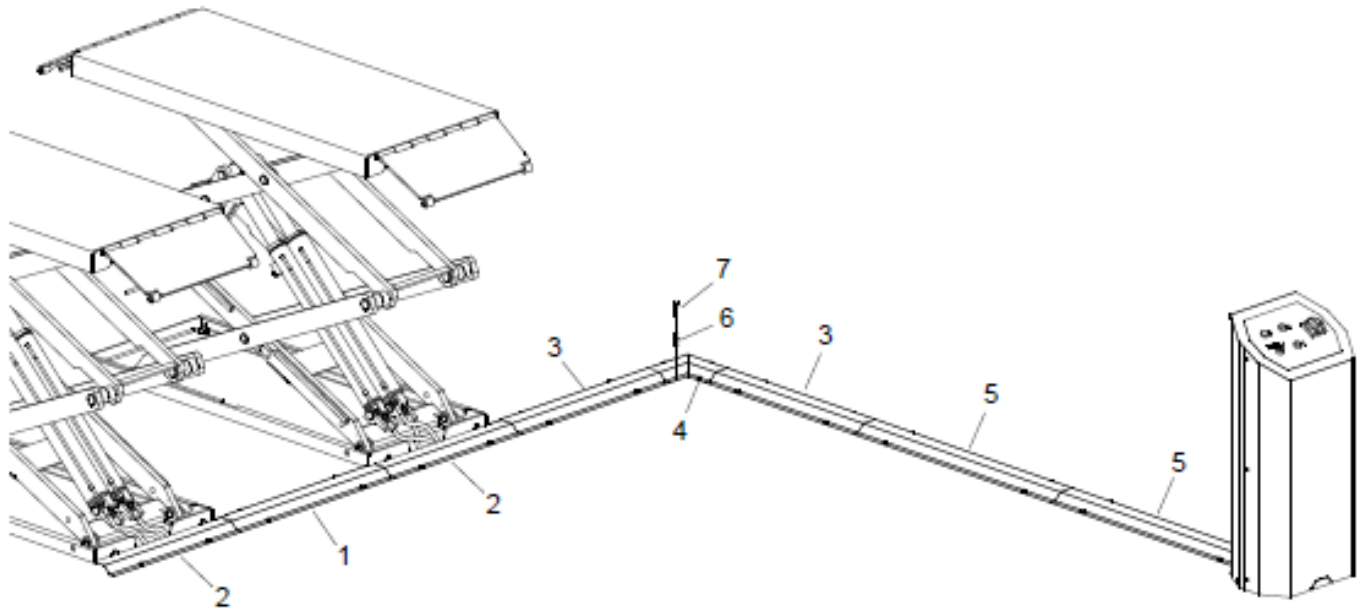

POS.	ANTAL	NR.	BETEGNELSE	SPECIFIKATIONER
778401	Kabelafdækningssæt	S-versioner		
1	1	395744	Afdækning	L=780mm
2	2	395924	Afdækning	L=635mm
3	2	395925	Afdækning	L=750mm
4	1	694142	Afdækning	
5	2	395921	Afdækning	L=1000mm
6	28	249948	Fischer dyvel	
7	28	259953	Skrue	8x50