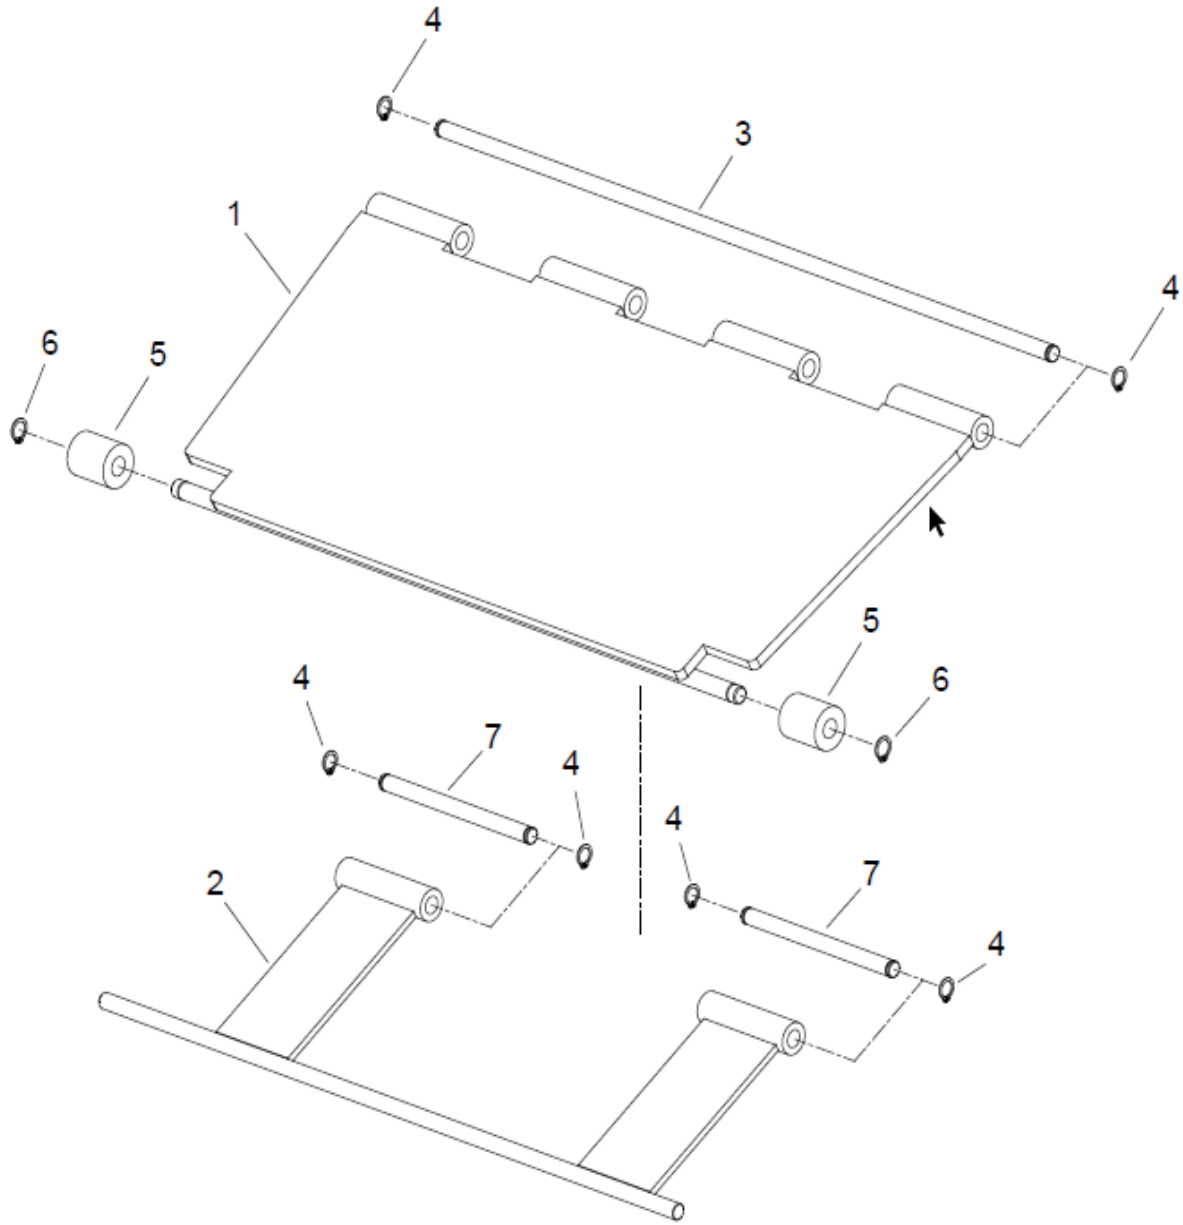

POS.	ANTAL	NR.	BETEGNELSE	SPECIFIKATIO- NER
1	4	698617	Opkørselsrampe	
-	4	698616	Opkørselsrampe - galvaniseret	
2	4	698619	Lås	
3	4	398634	Aksel	
4	24	211716	Sikringsring	U11
5	8	474268	Rulle	
6	8	211709	Sikringsring	U12
-	8	211784	Seegerring (for galvaniseret version)	12mm
7	8	398635	Aksel