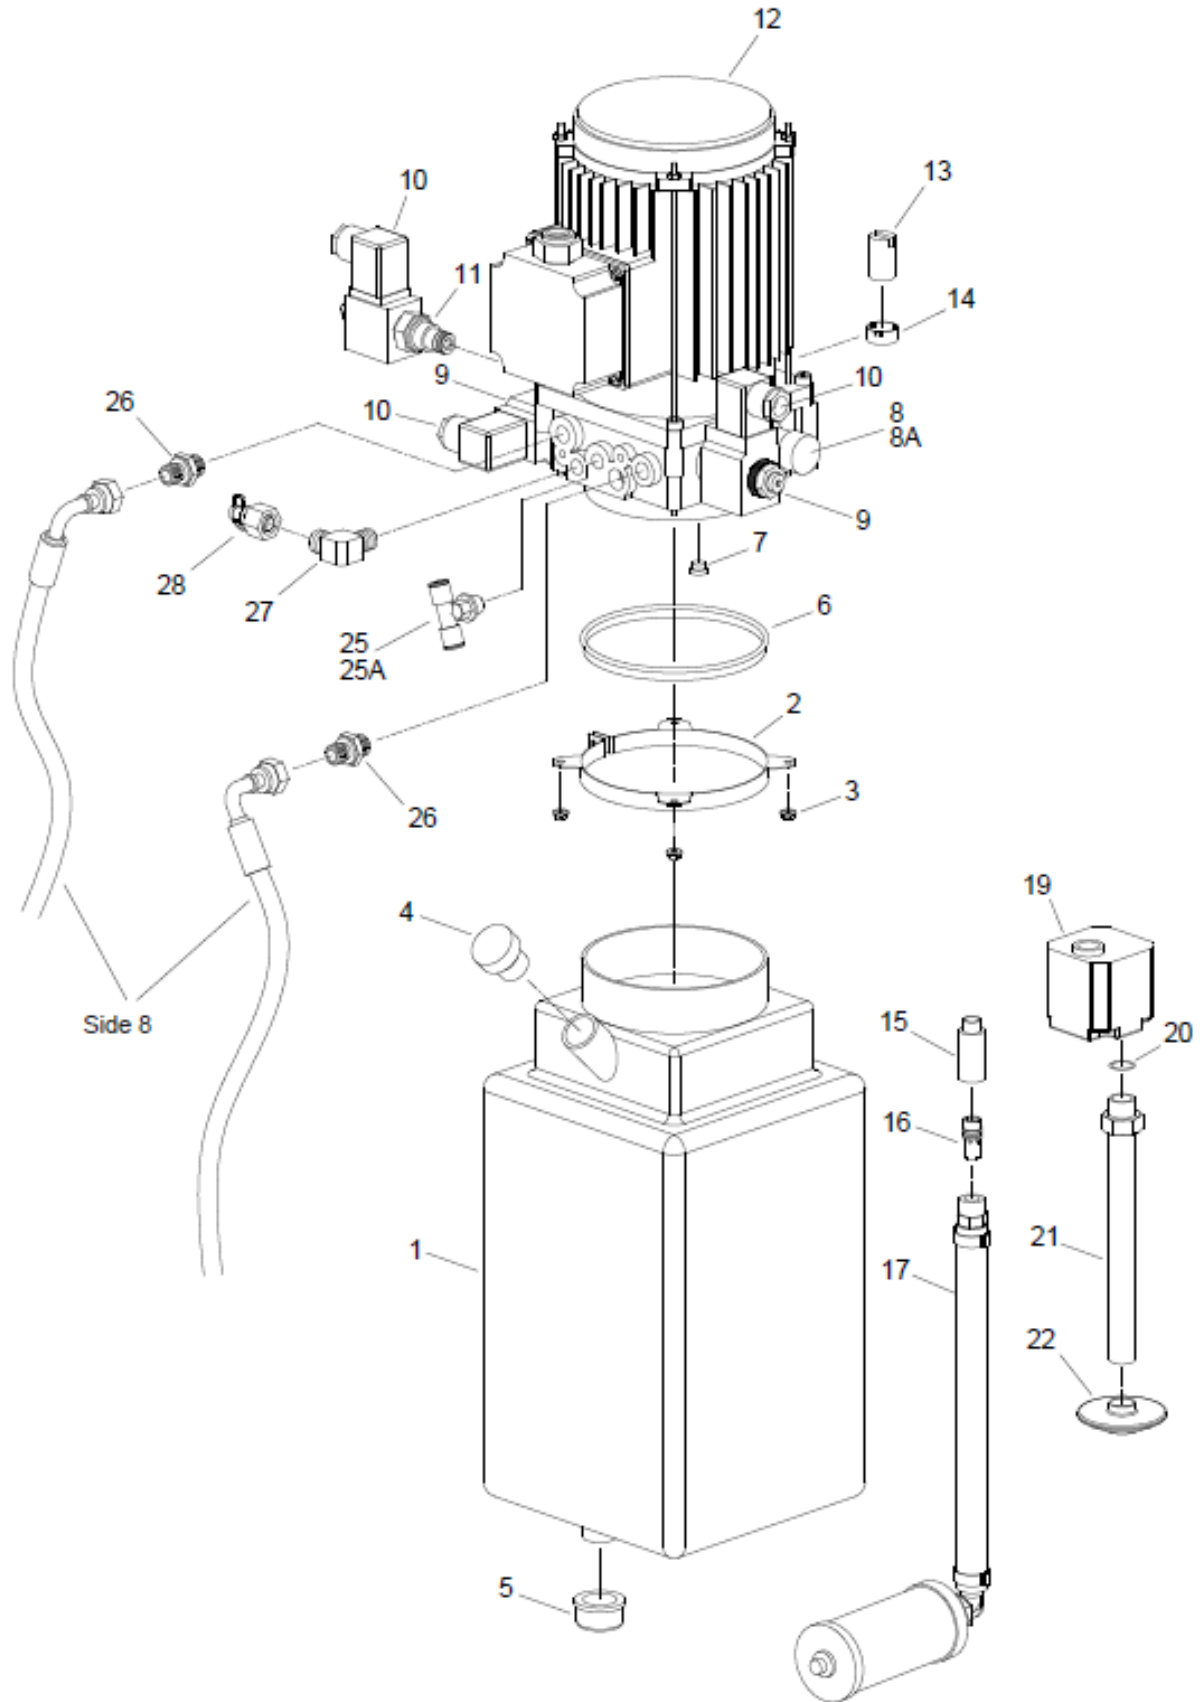

POS.	ANTAL	NR.	BETEGNELSE	SPECIFIKATIONER
794493	SDK-35 Pumpeanlæg kpl. (pos. 1-22)	50 Hz		
1		1 271372	Oliebeholder	9L
2		1 Spændebånd		
3		4 Møtrik	M6	
4		1 271384	Prop	
5		1 271385	Prop	
6		1 271371	Pakning	
7		1 Prop		
8		1 271367	Sikkerhedsventil	
8A		1 212686	Prop for sikkerhedsventil	
9		2 271369	Magnetventil m/spole	
10		3 271366	Stik	
11		1 271370	Sænkeventil m/spole	
12		1 271363	El-motor	50 Hz
-		1 271377	El-motor	60 Hz
13		1 271364	Koblingsdel	
14		1 271365	Styr for koblingsdel	
15		1 Fitting		
16		1 271376	Sænkebremseventil	7.5 l/min
17		1 792452	Returfilter kpl.	
19		1 271373	Pumpe	50 Hz
-		1 271378	Pumpe	60 Hz
20		1 271374	O-ring	
21		1 Rør		
22		1 271434	Filter	
25		1 214763	T-lynkobling	
25A	12m	213385	Nylonslange	Ø8
26		2 223405	Iskruningsstuds	
27		1 223666	Vinkel-iskruningsstuds	
28		1 214747	Lynkobling for manometer