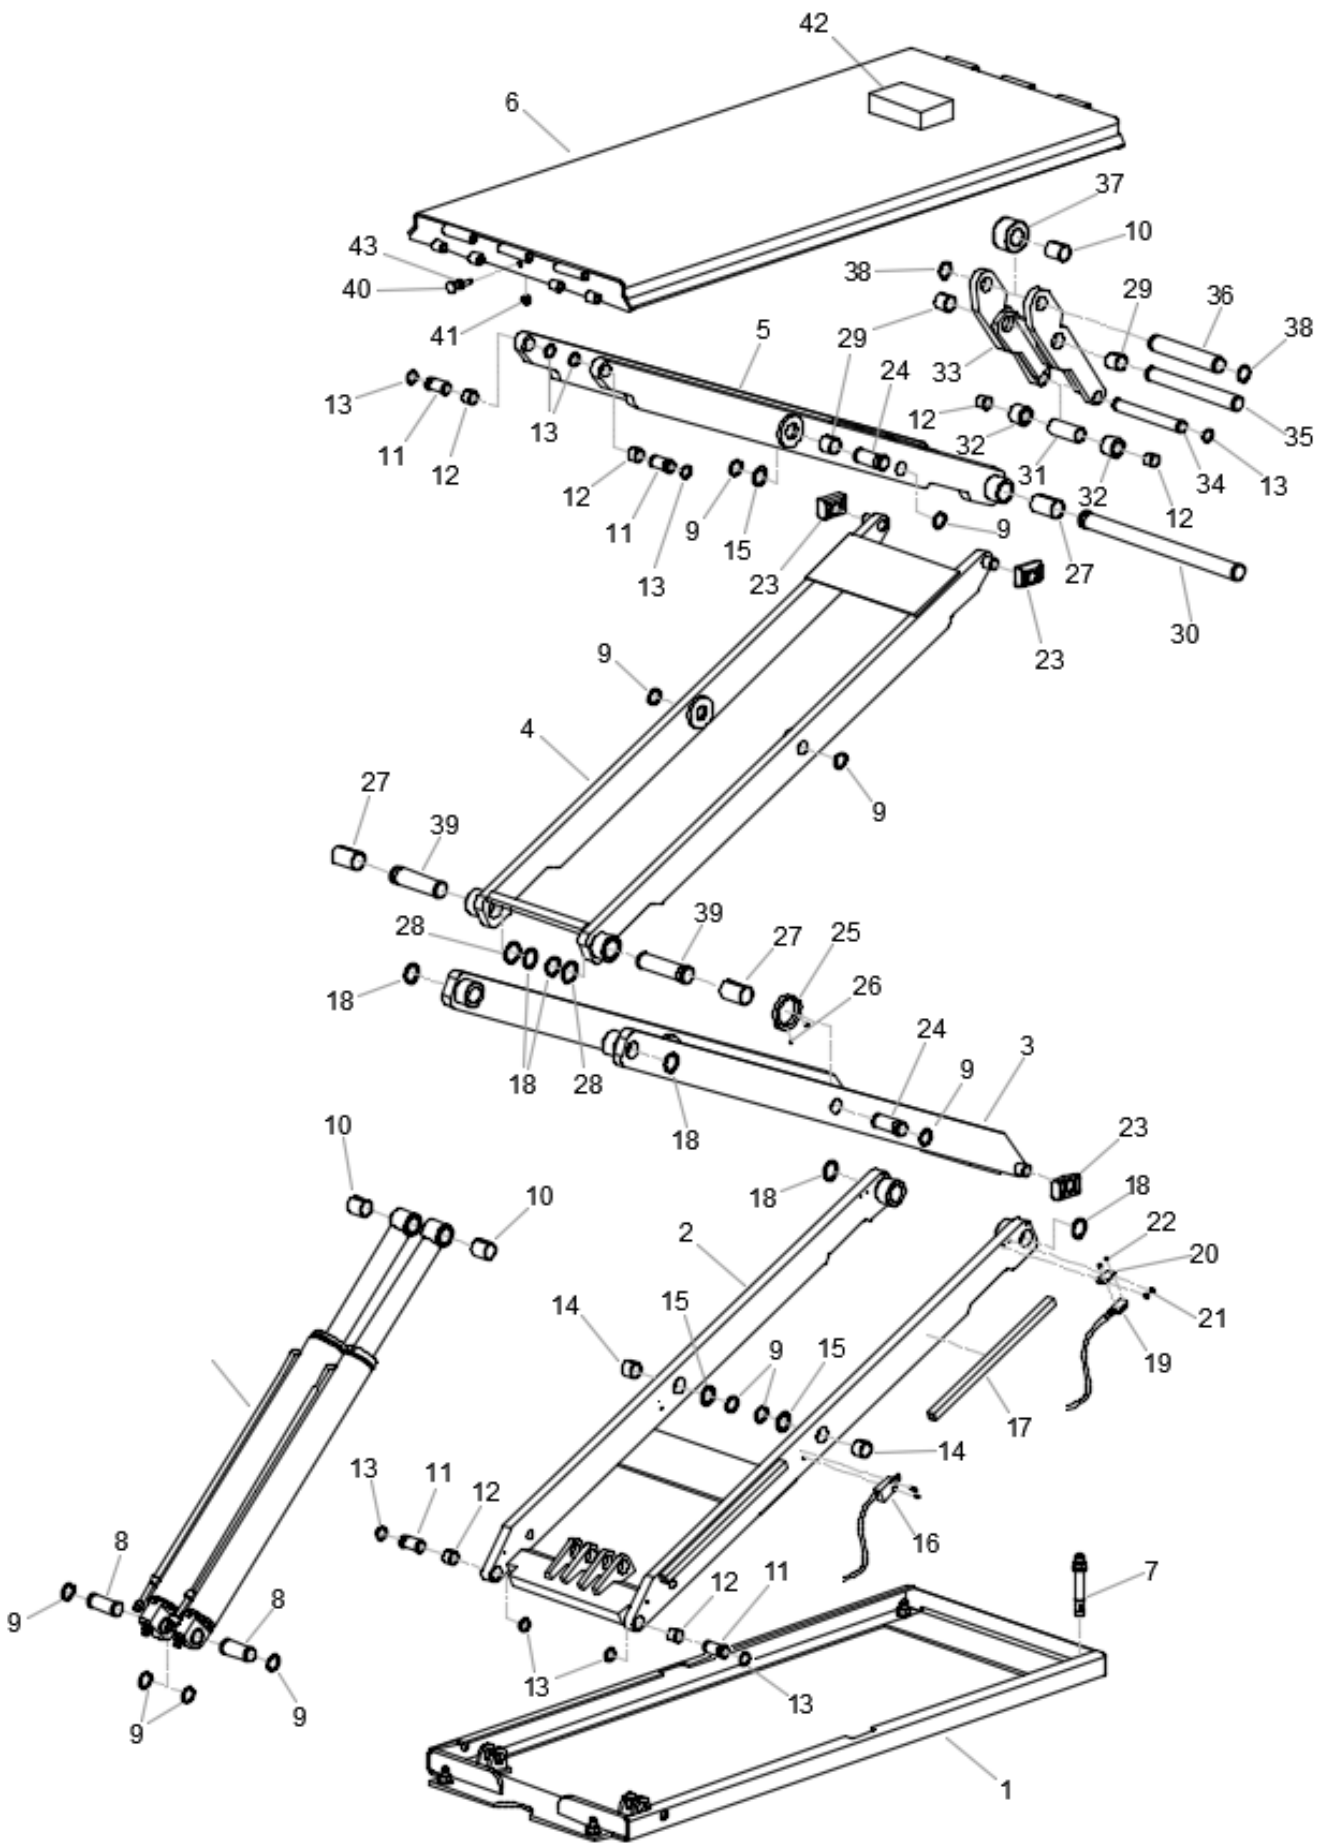

POS.	ANTAL	NR.	BETEGNELSE	SPECIFIKATIONER
1	2	698620	Bundramme	
2	2	698605	Saksearm	
3	2	698604	Saksearm	
4	2	698607	Saksearm	
5	2	698606	Saksearm	
6	2	698631	Overplade	
7	8	259832	Ekspansionsbolt	
8	4	398601	Aksel	Ø30x76
9	28	211730	Sikringsring	U30
10	6	212474	Bøsning	32x36x40
11	8	398600	Aksel	Ø25x53
12	12	212472	Bøsning	25x28x20
13	20	211725	Sikringsring	U25
14	4	212473	Bøsning	30x34x25
15	8	214648	Passkive	
16	2	271462	Topstop / Bundstop	
17	4	271382	Kabelkanal	
18	12	211786	Sikringsring	U36
19	1	271360	Fotocellesæt	
20	2	271361	Beslag	
21	4	253519	Cylinderskrue	M4x6
22	4	253464	Cylinderskrue	M3x5
23	8	398636	Glideklods	
24	8	398602	Aksel	Ø30x76
25	2	398639	Kurveskive	
26	4	255545	Pinolskrue	M5x6
27	8	212471	Bøsning	36x40x60
28	4	214662	Passkive	
29	8	212470	Bøsning	30x34x30
30	2	398605	Aksel	Ø36x468
31	2	398609	Afstandsør	
32	4	398608	Rulle	
33	2	698608	Opstartsmekanisme	
34	2	398604	Aksel	Ø25x198
35	2	701213	Aksel	Ø30x258
36	2	398607	Aksel	Ø32x198
37	2	398610	Rulle	
38	4	211732	Sikringsring	U32
39	4	398603	Aksel	Ø36x135
40	4	340501	Bræddebolt	M10x40
41	4	240328	Møtrik	M10
42	1	271380	Gummipudesæt (4 stk.)	40x120x160
43	4	240328	Møtrik	M10