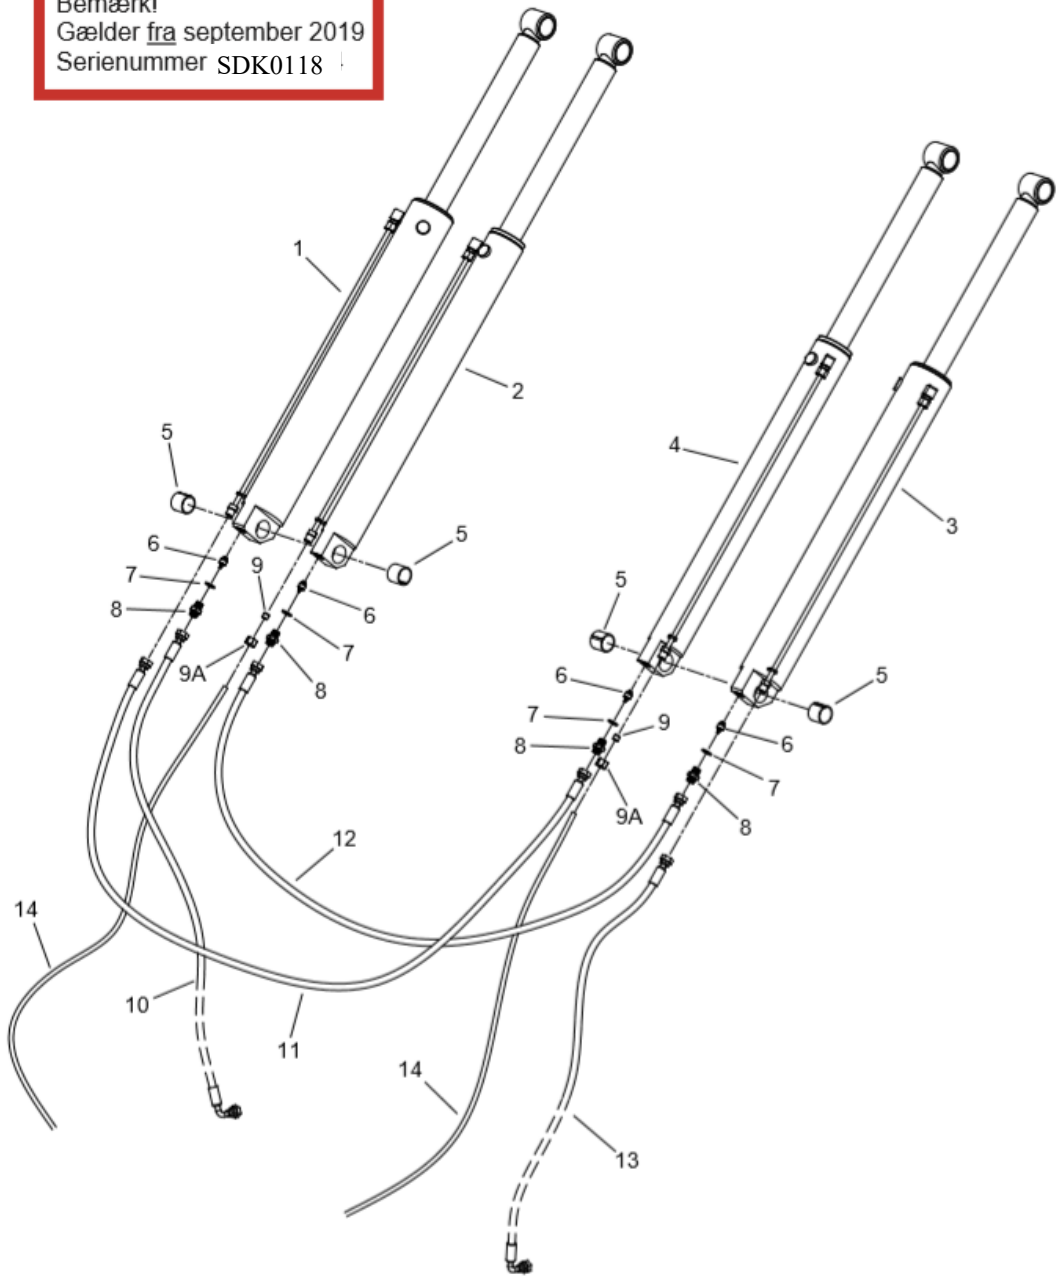

Bemærk!
Gælder fra september 2019
Serienummer SDK0118

Fra September 2019

POS.	ANTAL	NR.	BETEGNELSE	SPECIFIKATIONER
1	1	794454	SDK-35 Master cylinder - Venstre.	
2	1	794455	SDK-35 Slave cylinder - Venstre.	
3	1	794456	SDK-35 Master cylinder - Højre. (incl. bøsninger)	
4	1	794457	SDK-35 Slave cylinder - Højre. (incl. bøsninger)	
5	4	271394	Bøsning	30x34x30
6	4	271395	Slangebrudsventil	
7	4	271396	Kobberring	
8	4	271389	Iskruningsstuds	
9	2	214760	Skærering	
9a	2	219205	Omløber	
10	1	271390	Hydraulikslange rød	6300mm
11	1	271391	Hydraulikslange gul	1800mm
12	1	271392	Hydraulikslange blå	1850mm
13	1	271393	Hydraulikslange rød	5100mm
14	12m	213790	Nylonslange	Ø8
	2	792361	Pakningssæt mastercylinder	
	2	792362	Pakningssæt slavecylinder