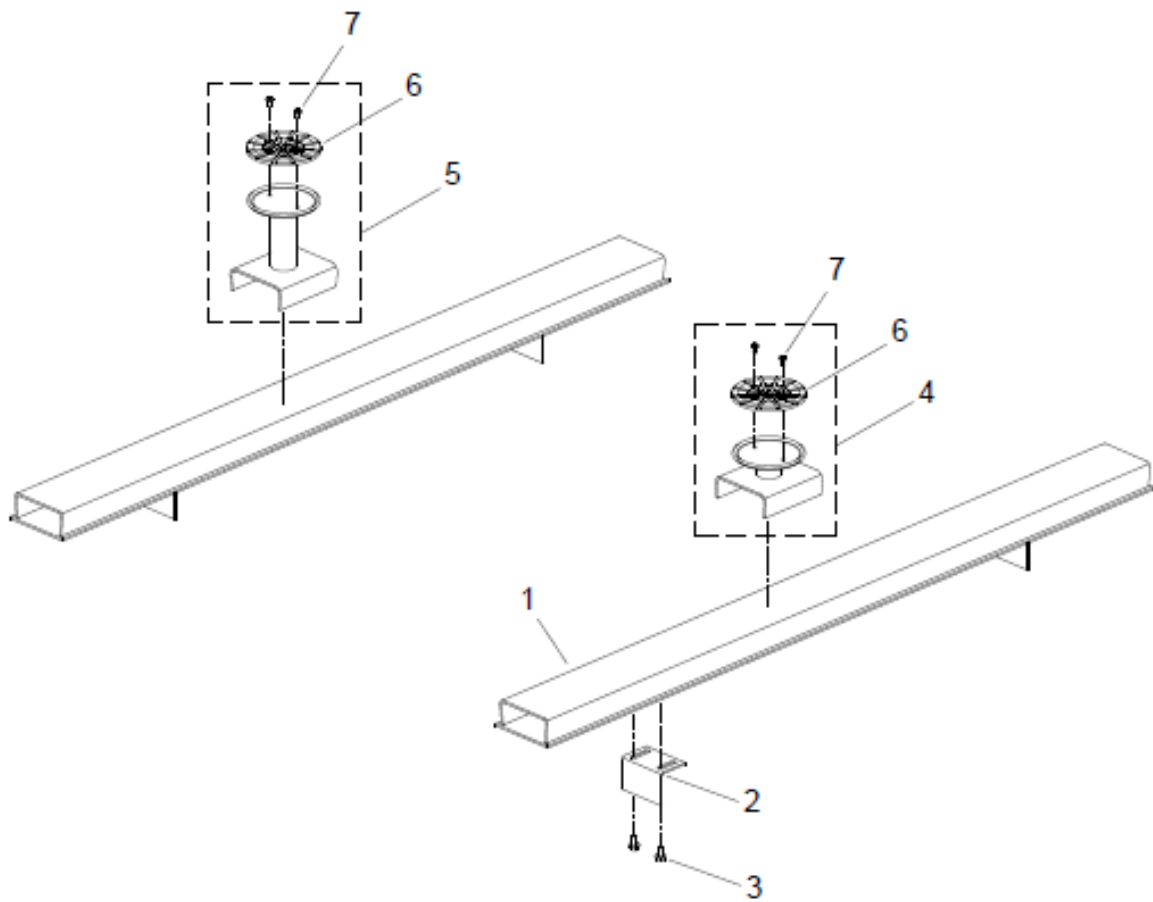

EKSTRAUDSTYR

C

D

E

POS.	ANTAL	NR.	BETEGNELSE	SPECIFIKATIONER
794346	Ekspansionsboltesæt (C)			
1	8	259832	Ekspansionsbolt	M16x137
1	271380	Gummikonsolsæt - 4 stk. (D)	40mm (sort)	
1	A11102	Gummikonsolsæt - 4 stk. (D)	40mm (gul)	
1	A11001	Gummikonsolsæt - 4 stk. (D)	60mm	
1	794036	Gummikonsolsæt - 4 stk. (D)	70mm	
1	A11000	Gummikonsolsæt - 4 stk. (D)	80mm	
1	A11004	Gummikonsolsæt - 4 stk. (D)	100mm	
794037	Traverssæt (E)			
1	2	694039	Travers	
2	4	394164	Beslag	
3	8	259620	Taptite	M8x16
4	4	794048	Konsol kpl.	58mm
5	4	794049	Konsol kpl.	138mm
6	8	664202	Bærepude	
7	16	259644	Taptite	M6x12