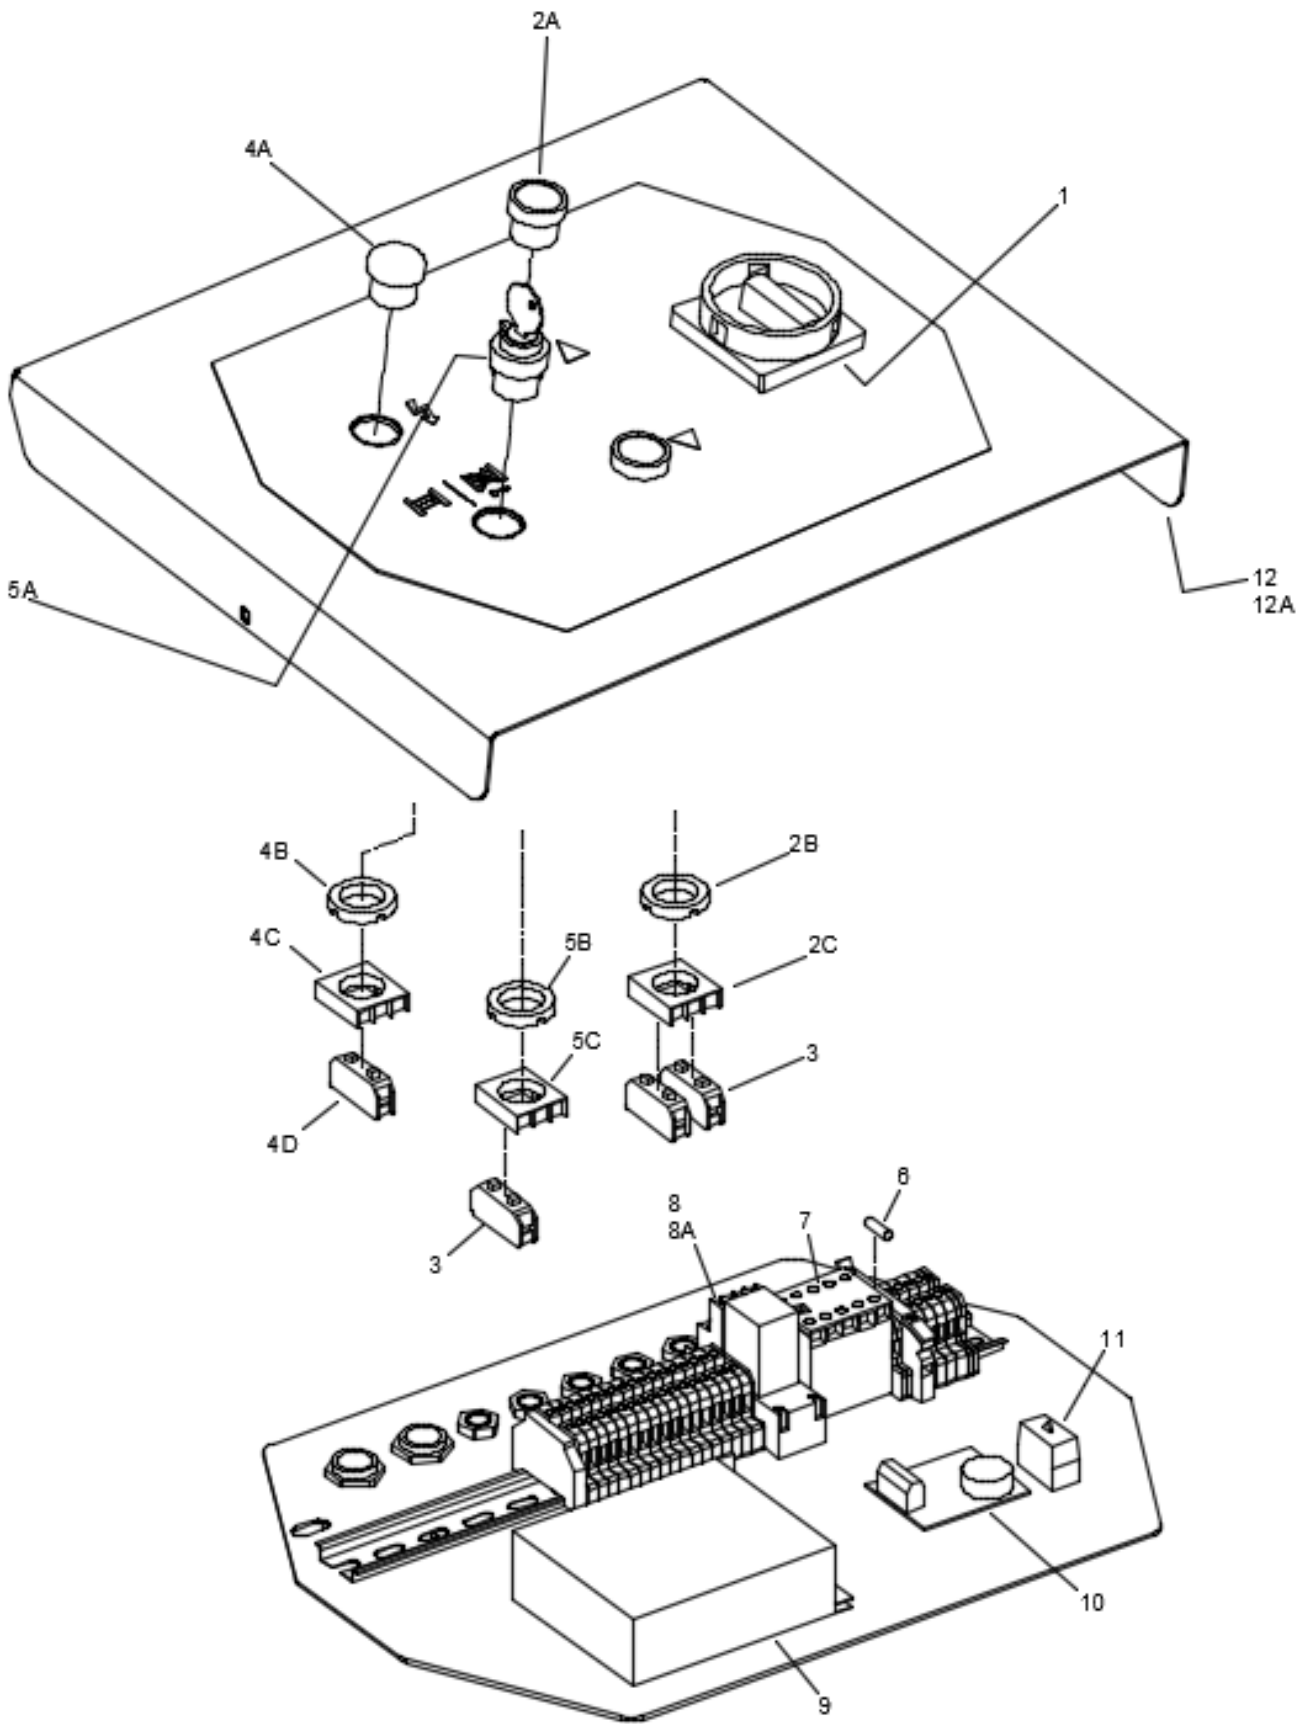

Bemærk!
Gælder til september 2019

POS.	ANTAL	NR.	BETEGNELSE	SPECIFIKATIONER
1	2	794388	Mastercylinder	
2	2	794389	Slavecylinder	
3	4	271394	Bøsning	30x34x30
4	4	271395	Slangebrudsventil	
5	4	271396	Kobberring	
6	4	271389	Fitting	M14x1,5
7	2	214760	Union	
8	1	271390	Hydraulikslange rød	6300mm
9	1	271391	Hydraulikslange gul	1800mm
10	1	271392	Hydraulikslange blå	1850mm
11	1	271393	Hydraulikslange rød	5100mm
12	12m	213790	Nylonslange	Ø8
	2	792448	Pakningssæt mastercylinder	
	2	792449	Pakningssæt slavecylinder	

Bemærk!
Gælder fra september 2019
Serienummer SDK0118

Fra September 2019

POS.	ANTAL	NR.	BETEGNELSE	SPECIFIKATIONER
1	1	794454	SDK-35 Master cylinder - Venstre.	
2	1	794455	SDK-35 Slave cylinder - Venstre.	
3	1	794456	SDK-35 Master cylinder - Højre. (incl. bøsninger)	
4	1	794457	SDK-35 Slave cylinder - Højre. (incl. bøsninger)	
5	4	271394	Bøsning	30x34x30
6	4	271395	Slangebrudsventil	
7	4	271396	Kobberring	
8	4	271389	Iskruningsstuds	
9	2	214760	Skærering	
9a	2	219205	Omløber	
10	1	271390	Hydraulikslange rød	6300mm
11	1	271391	Hydraulikslange gul	1800mm
12	1	271392	Hydraulikslange blå	1850mm
13	1	271393	Hydraulikslange rød	5100mm
14	12m	213790	Nylonslange	Ø8
	2	792361	Pakningssæt mastercylinder	
	2	792362	Pakningssæt slavecylinder	

POS.	ANTAL	NR.	BETEGNELSE	SPECIFIKATIONER
	1	778431	SDK-35 Multistander kpl.	50 Hz
1	1	398661	Bagplade	
2	1	398665	Bundplade	
3	1	398662	Frontplade	
4	2	398667	Vinkel beslag	
5	8	259612	Taptite	M5x10
6	2	259822	Ekspansionsbolt	
7	4	259520	Rundhoved skrue	M8x12
8	2	214620	Skive	
9	2	252797	Cylinderskrue	M5x12
10	2	214610	Skive	
11	2	252161	Sætskrue	M10x20
12	2	213343	Afdækningsprop	
13	2	240306	Møtrik	M5
14	1	398664	Beslag for pumpe	
15	2	252935	Bolt for beslag (Pumpe)	M8x16
16	2	240306	Møtrik til vinkelbeslag	M5