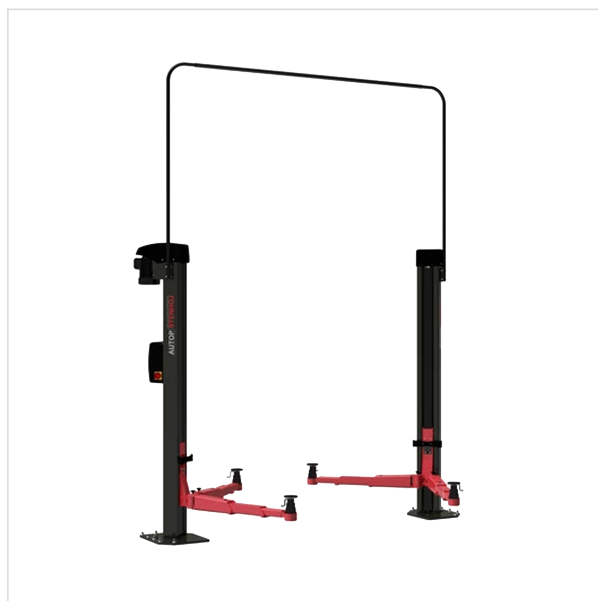

AUTOPSTENHOJ MAESTRO 35

Elektro-mekanisk 2-søjlet løfter med 3,5 t kapacitet

Søjler:

- Asymmetrisk opstilling af søjler, køretøjer kan placeres i bageste område af arbejdspladsen for bedre døråbning
- Meget stabile, bukkede søjler
- Bundrammefri, derfor nem indkørsel
- To kraftige motorer
- Koldvalset spindler, længere levetid
- Kunststofmøtrikker, længere levetid
- Løftestol med 8 glideklodser, lav friktion

⚡ Velegnet til arbejde med el-bil

Arme:

- Dobbelt-teleskop arme for- og enkelt-teleskop arme bag, som standard
- Mulig parallel-parkering for nemmere og hurtigere placering af køretøjer
- Indvendigt armlåsningssystem
- Lav minimumshøjde

Beskrivelse

Elektro-mekanisk 2-søjlet løfter med 3,5 t kapacitet.

Versioner

Kan leveres med forskellige styrespændinger

- F = flexkonsol
- CF = combiflex konsol
- DT/ST = dobbelt-teleskopiske korte arme / enkelt-teleskopiske lange arme
- Kan installeres med to forskellige portalhøjder; alternativt undergulvsæt
- LED belysning
- Powermodul
- Ekspansionsboltsæt
- Ekstra styring
- Et stort program af U- og Flexkonsoller
- Specialfarver på forespørgsel

SPECIFIKATIONER

Løftekapacitet	3.500 kg
Slaglængde	1.900 mm
Løftehøjde	1.995-2.025 mm
Løfte- / sænketid	~ 40 sek.
Styrespænding	400 V
Motor	2 x 2,8 kW
Konsol inkl. i levering	F, CF
Totalhøjde søjler	2.706 mm
Totalhøjde inkl. portal	4.350 mm
Gennemkørselsbredde	2.290 mm
Min. højde	F: 95 - 125 mm CF: 95 - 255 mm
Bredde mellem søjler	2.565 mm
Totalbredde ydre kant bundplade	3.320 mm
Armlængde, forrest, min. - max.	F DT: 600 - 1.220 mm
Armlængde, bagest, min. - max.	F DT: 900 - 1.425 mm
Standardfarver	Stol og arme: RAL 3020 - rød Søjler: RAL 7016 - grå