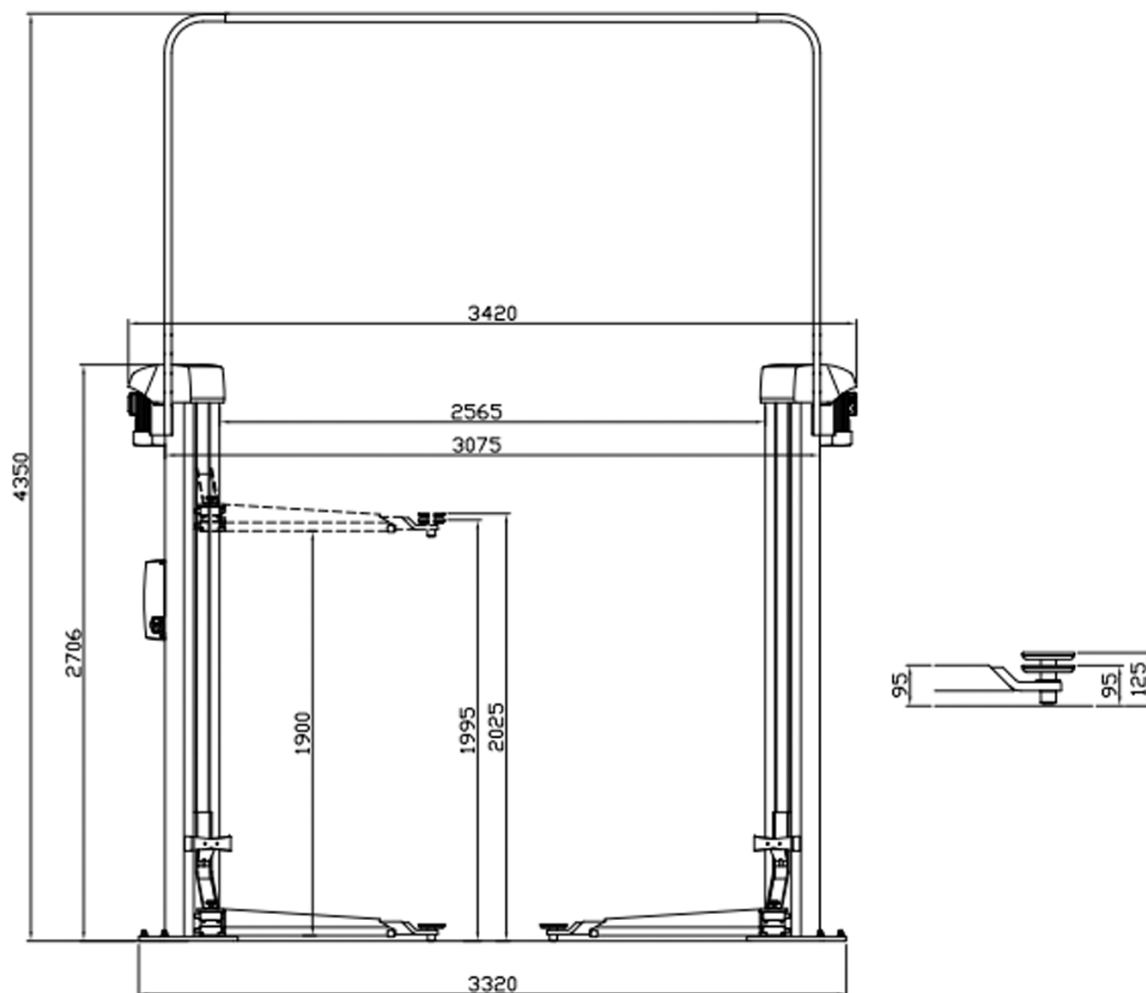

AUTOPSTENHOJ MAESTRO 35

<https://stenhoj.dk/autopstenhoj-maestro-35-autolift>

HOVEDKONTOR

Barrit Langgade 188 - 190
7150 Barrit

☎ 76 82 12 22

KONTAKT

✉ salgdk@stenhoj.dk
🌐 www.stenhoj.dk