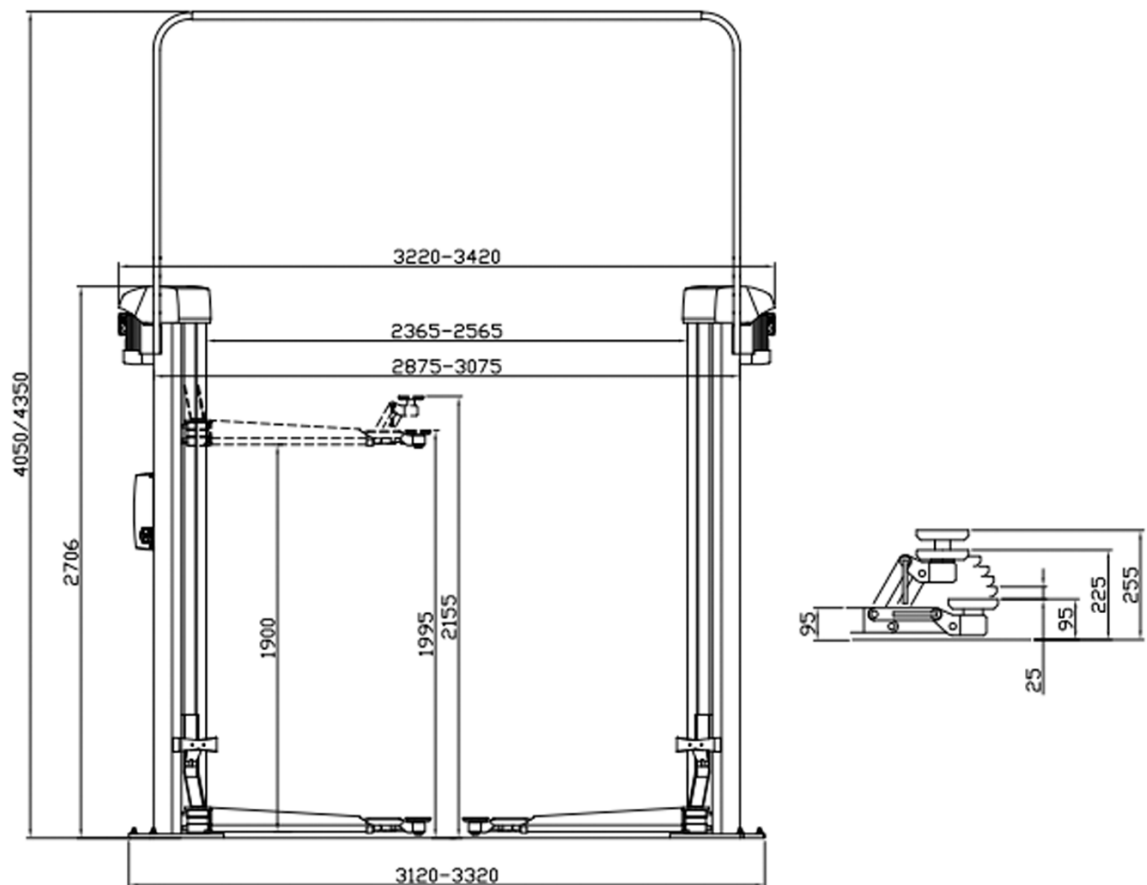

AUTOPSTENHOJ MAESTRO 32

<https://stenhoj.dk/autopstenhoj-maestro-32-autolift>

HOVEDKONTOR

Barrit Langgade 188 - 190
7150 Barrit

76 82 12 22

KONTAKT

salgdk@stenhoj.dk
www.stenhoj.dk