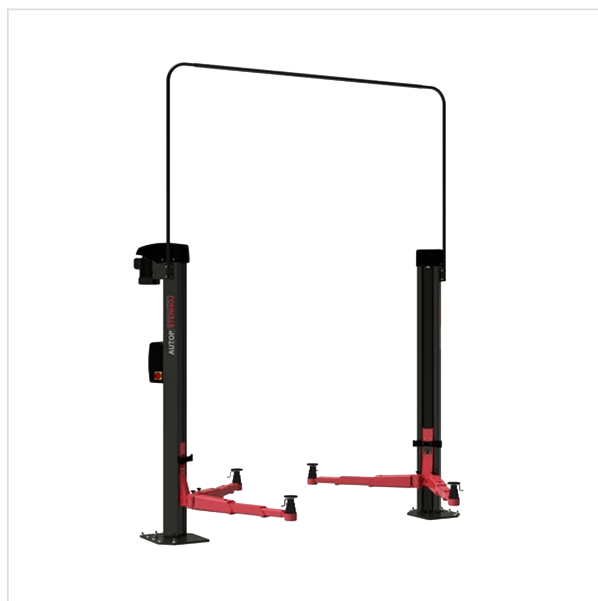

AUTOPSTENHOJ MAESTRO 32

Elektro-mekanisk 2-søjlet løfter med 3,2 t kapacitet

Søjler:

- Asymmetrisk opstilling af søjler, køretøjer kan placeres i bageste område af arbejdspladsen for bedre døråbning
- Meget stabile, bukkede søjler
- Bundrammefri, derfor nem indkørsel
- To kraftige motorer
- Koldvalset spindler, længere levetid
- Kunststofmøtrikker, længere levetid
- Løftestol med 8 glideklodser, lav friktion

⚡ Velegnet til arbejde med el-bil

Arme:

- Dobbelt-teleskop arme for- og enkelt-teleskop arme bag, som standard
- Mulig parallel-parkering for nemmere og hurtigere placering af køretøjer
- Indvendigt armlåsningssystem
- Lav minimumshøjde

Beskrivelse

Elektro-mekanisk 2-søjlet løfter med 3,2 t kapacitet.

Godkendelser

BMW, Mini, Renault

Versioner

Kan leveres med forskellige styrespændinger

- F = flexkonsol
- CF = combiflex konsol
- DT/ST = dobbelt-teleskopiske korte arme / enkelt-teleskopiske lange arme
- Kan installeres med to forskellige portalhøjder; alternativt undergulvsæt
- LED belysning
- Powermodul
- Ekspansionsboltsæt
- Ekstra styring
- Et stort program af U- og Flexkonsoller
- Specialfarver på forespørgsel

SPECIFIKATIONER

Løftekapacitet	3.200 kg
Slaglængde	1.900 mm
Løftehøjde	1.995-2.025 mm
Løfte- / sænketid	~ 40 sek.
Styrespænding	400 V
Motor	2 x 2,8 kW
Konsol inkl. i levering	F, CF
Totalhøjde søjler	2.706 mm
Totalhøjde inkl. portal	4.050 / 4.350 mm
Gennemkørselsbredde	2.110 - 2.310 mm
Min. højde	F: 95 - 125 mm CF: 95 - 255 mm
Bredde mellem søjler	2.365 - 2.565 mm
Totalbredde ydre kant bundplade	2.875 - 3.075 mm
Armlængde, forrest, min. - max.	F DT: 540 - 850 mm
Armlængde, bagest, min. - max.	F DT: 900 - 1.425 mm
Standardfarver	Stol og arme: RAL 3020 - rød Søjler: RAL 7016 - grå