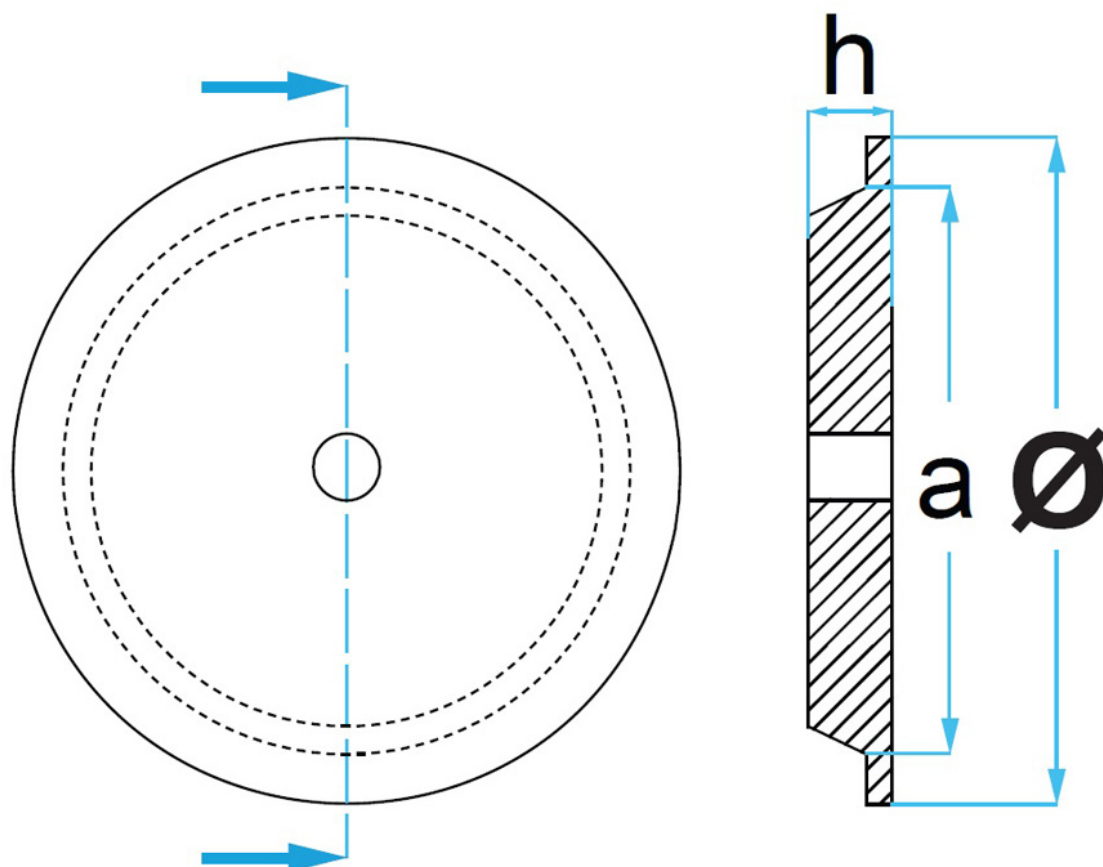

Ø132 MM

BÖCK BÆREPUDE TIL ATH-HEINL/PROVAC/REAL/M.FL., Ø132 MM

<https://stenhoj.dk/bock-132mm-gummipude-til-kina-lifte>

HOVEDKONTOR

Helge Niensens Allé 7A
8723 Løsning

76 82 12 22

KONTAKT

✉ salgdk@stenhoj.dk
🌐 www.stenhoj.dk

STENHØJ