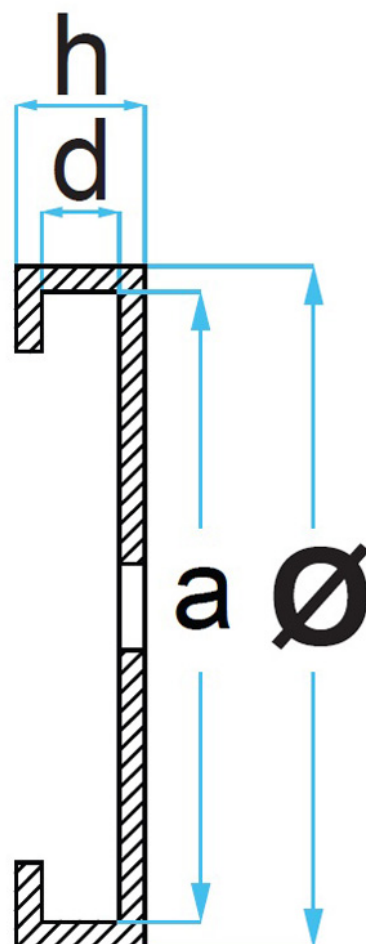

Ø160 MM

BÖCK BÆREPUDE TIL HOFMANN, Ø160 MM

<https://stenhoj.dk/bock-160mm-gummipude-til-hofmann>

HOVEDKONTOR

Helge Niensens Allé 7A
8723 Løsning

76 82 12 22

KONTAKT

✉ salgdk@stenhoj.dk
🌐 www.stenhoj.dk

STENHØJ