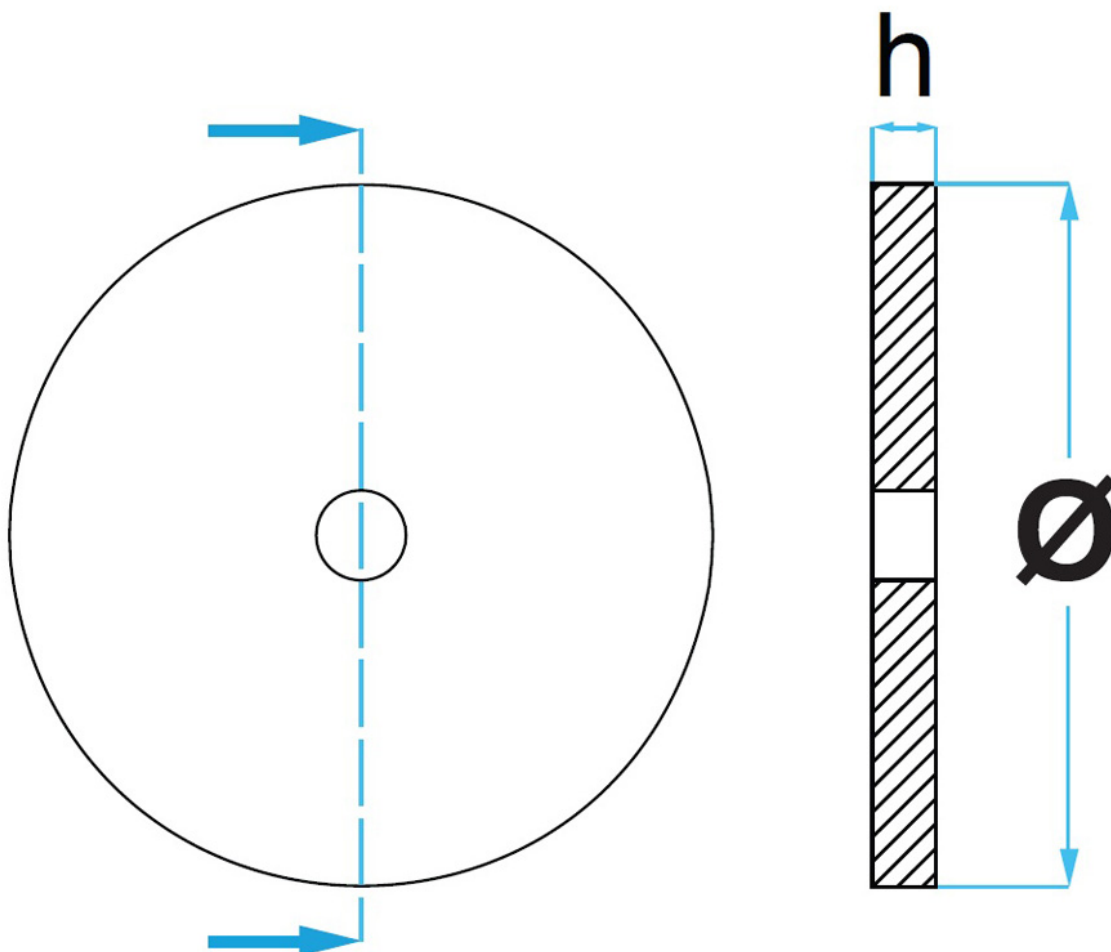

Ø140 MM

BÖCK BÆREPUDE TIL WERTHER, OMA, BRADBURY, TECALEMIT OG AUTEC, Ø140 MM

<https://stenhoj.dk/bock-140mm-gummipude-til-werther-oma-bradbury>

HOVEDKONTOR

Helge Niensens Allé 7A
8723 Løsning

☎ 76 82 12 22

KONTAKT

✉ salgdk@stenhoj.dk
🌐 www.stenhoj.dk

STENHØJ