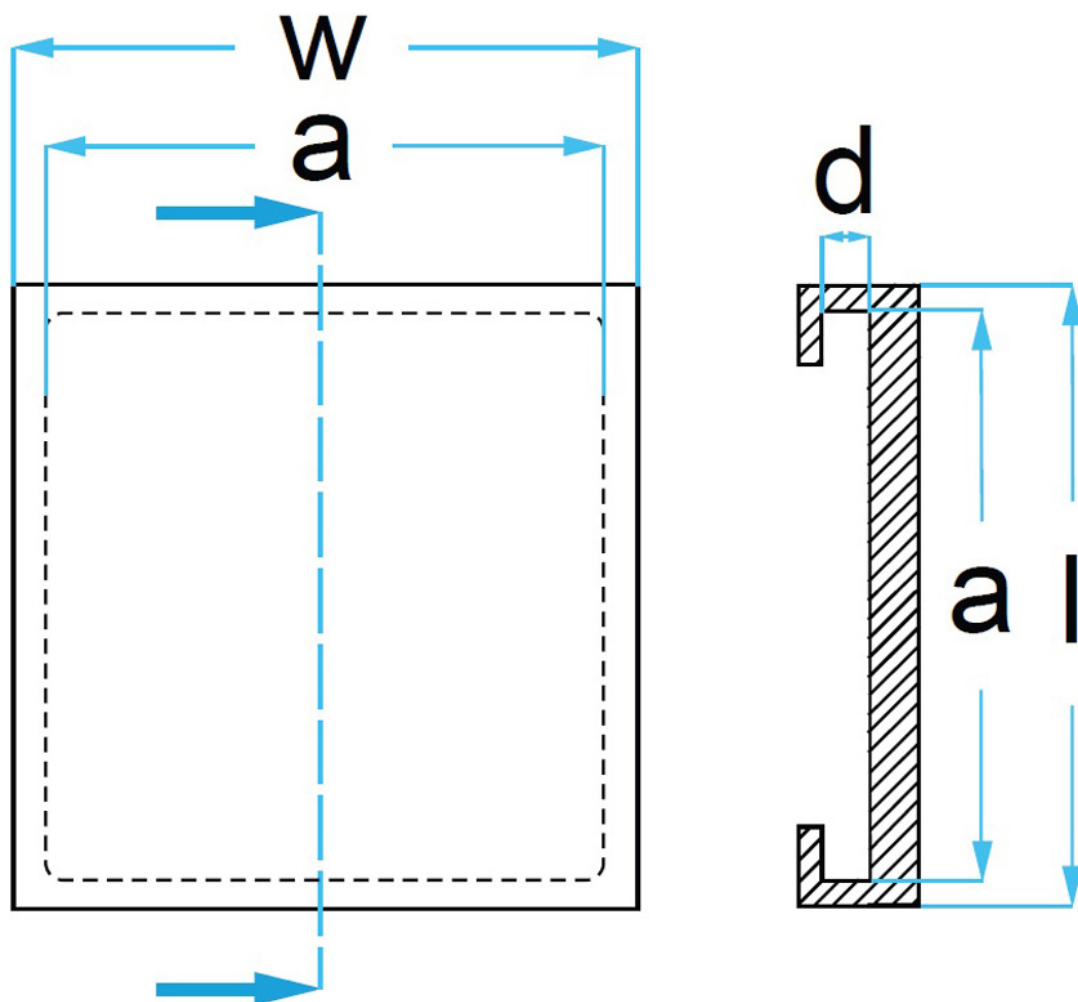

120X120 MM

BÖCK GUMMISADEL TIL COMPAC, 120X120 MM

<https://stenhoj.dk/bock-120mm-x-120mm-gummipude-til-compac>

HOVEDKONTOR

Helge Niensens Allé 7A
8723 Løsning

76 82 12 22

KONTAKT

✉ salgdk@stenhoj.dk
🌐 www.stenhoj.dk

STENHØJ