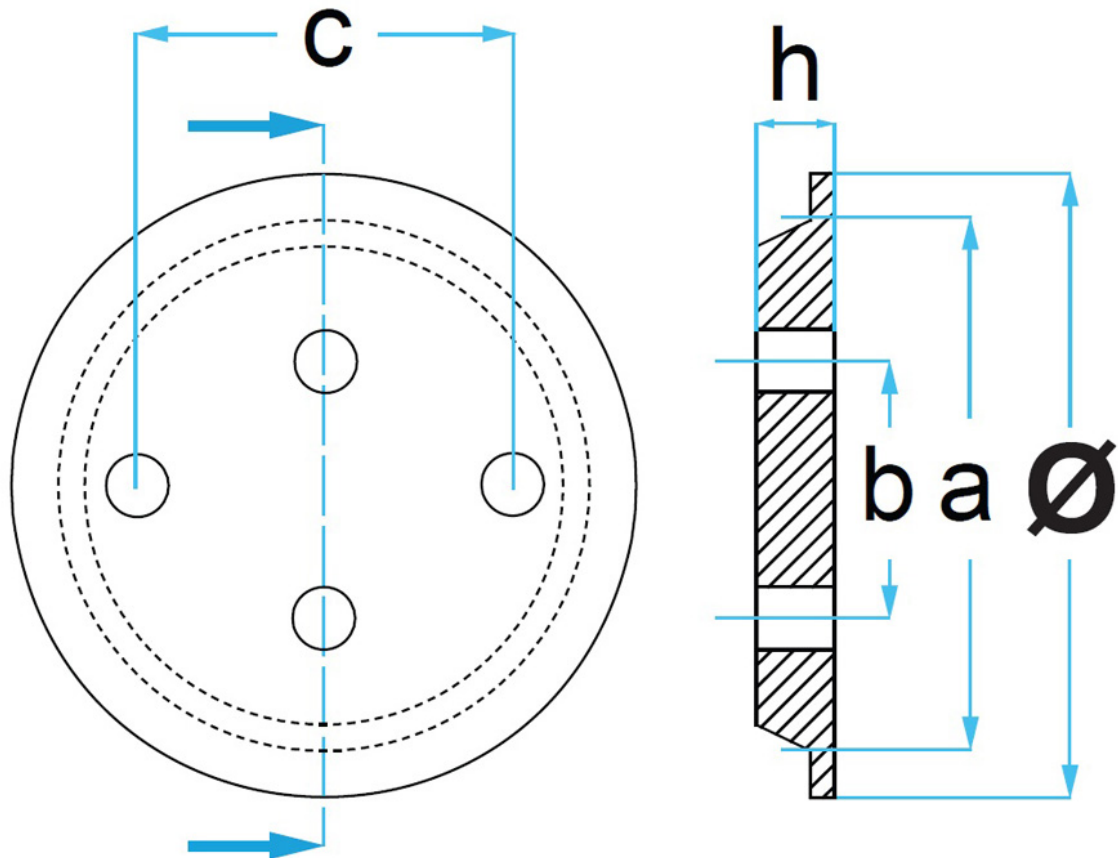

Ø: 122 MM / A: 106 MM / B: 65 MM / C: 88 MM / H: 18 MM

BÖCK OPH BÆREPUDE TIL AUTOPSTENHOJ, CAR-O-LINER, NUSSBAUM OG FOG AUTOLIFTE

Dimensioner:

Ø: 122 mm / a: 106 mm / b: 65 mm / c: 88 mm / h: 18 mm

Passer til:

STENHØJ

Ø: 122 MM / A: 106 MM / B: 65 MM / C: 88 MM / H: 18 MM

BÖCK OPH BÆREPUDE TIL AUTOPSTENHOJ, CAR-O-LINER, NUSSBAUM OG FOG AUTOLIFTE

<https://stenhoj.dk/bock-122mm-gummipude-til-autopstenhoj-nussbaum-car-o-liner>