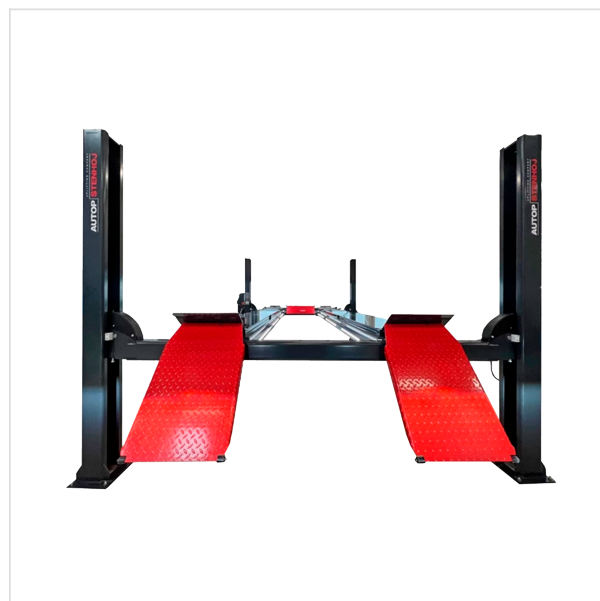

# AUTOPSTENHOJ MAJOR 4.40

Elektro-hydraulisk 4-søjlet løfter med 4,0 t kapacitet.

- Integreret excentrikkbremsesystem
- Rørbrudssikring
- Obstruktionssystem
- Pneumatisk parkeringssystem i højdeindstilbare paler
- Pumpeanlæg med neddykket motor og styring placeret på forreste venstre søjle
- Trykknopstyring med alarmsignal
- Hydraulikcylinder under venstre kørebane
- Løftning og sænkning via wiretræk
- Nødsænkeventil
- En bevægelig kørebane som standard
- Kørebane forberedt fra AUTOPSTENHOJ saksedonkraft

## Beskrivelse

Elektro-hydraulisk 4-søjlet løfter med 4 t kapacitet.

## Versioner

Kan leveres med forskellige styrespændinger.

- Opkørsler og stop for gulvmontage, alternativt overkørselsramper for nedsænkning
- S = glatte kørebane
- WL = med udfyldningstykker for fleksibel positionering af drejeskiver foran og glideplader bag, midterplade imellem udfyldningsstykker og glideplader
- G = galvaniseret kørebane
- 44 = 4.400 mm kørebane
- 48 = 4.800 mm kørebane
- 51 = 5.100 mm kørebane

## SPECIFIKATIONER

Løftekapacitet	4.000 kg
Slaglængde	44 = 1.690 mm
	48 = 1.850 mm
	51 = 1.850 mm
Løftehøjde	S 44 = 1.840
	S 48 = 2.000   WL 48 = 2.050 mm
	S 51 = 2.000   WL 51 = 2.050 mm
Løfte- / sænketid	24 / 26 sek.
Pumpeenhed	3,0 kW
Styrespænding	3x230 / 400V - 50 Hz - 25 / 16 A
Total længde	44 = 5.300 mm
	48 = 5.700 mm
	51 = 6.000 mm
Kørebanebredde	550 mm
Udnyttet kørebanelængde	44 = 4.400 mm
	48 = 4.800 mm
	51 = 5.100 mm
Højde	2.445 mm
Akselafstand, min. - max.	51 S: max: 4.600 mm
	51 WL: min: 2.100 mm, max: 4.100 mm
Afstand mellem kørebane	44 = 750 - 990 mm
	48 = 750 - 990 / 800 - 1.240 mm
	51 = 800 - 1.240 mm
Min. højde	160 mm
Bredde mellem søjler	44 = 2.600 mm
	48 = 2.600 / 3.000 mm
	51 = 3.000 mm
Totalbredde ydre kant bundplade	44 = 3.032 mm
	48 = 3.032 / 3.432 mm
	51 = 3.432 mm
Standardfarver	Ramper: rød RAL 3020 Kørebane og søjler: grå RAL 7016