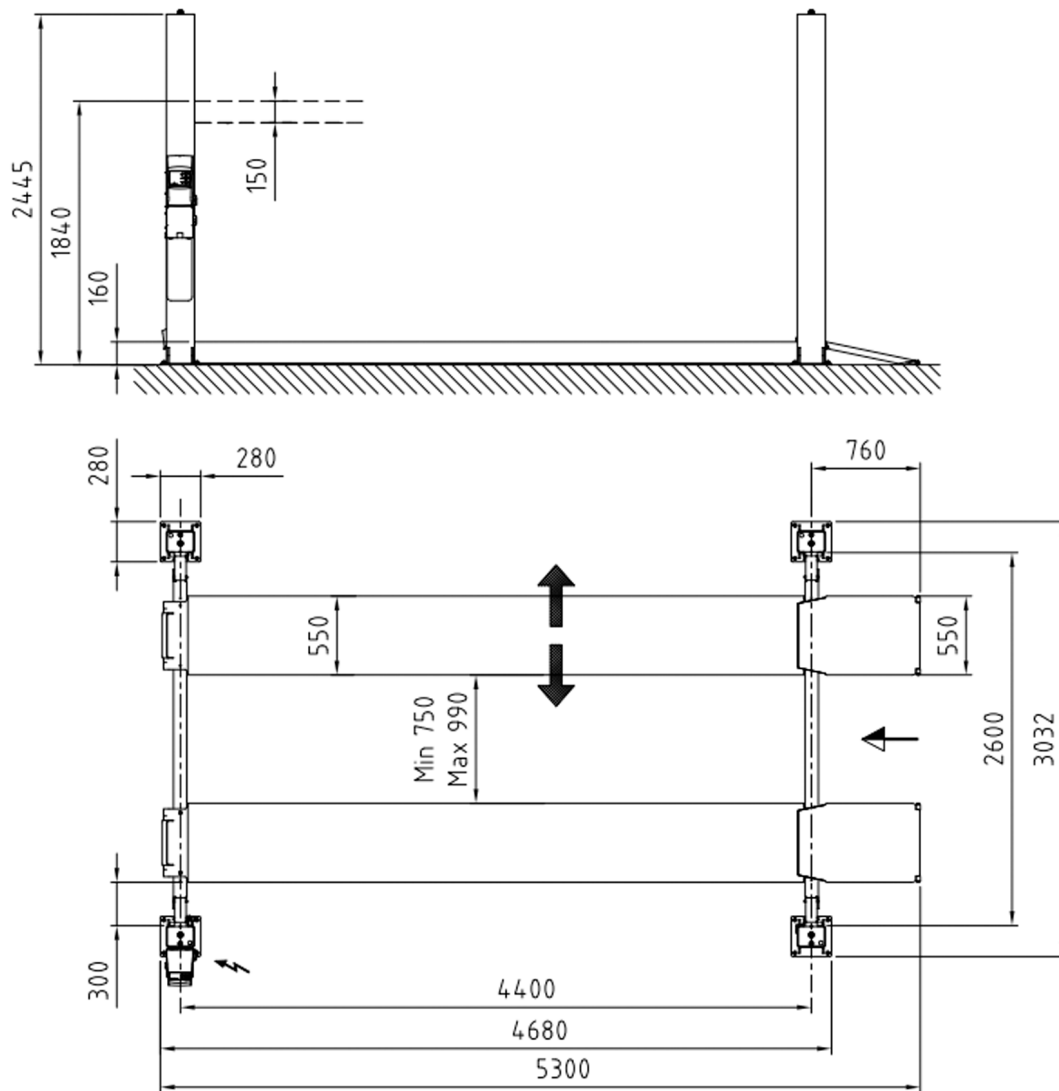

AUTOPSTENHOJ MAJOR 4.40

<https://stenhoj.dk/autopstenhoj-major-4-40>

HOVEDKONTOR

Barrit Langgade 188 - 190
7150 Barrit

76 82 12 22

KONTAKT

salgdk@stenhoj.dk
www.stenhoj.dk