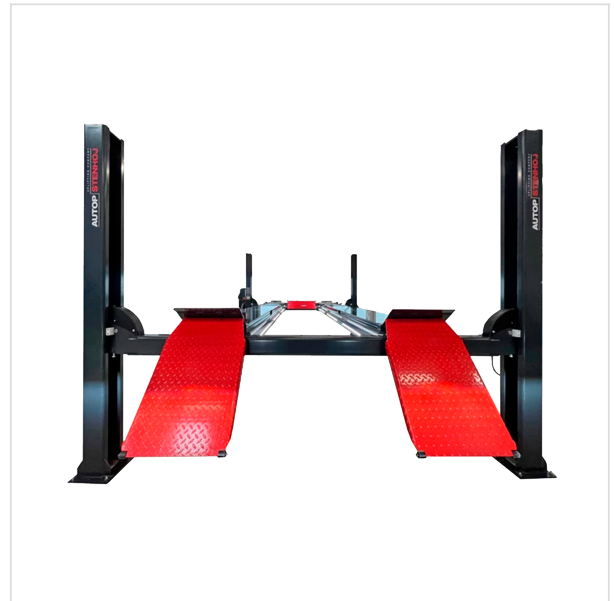

AUTOPSTENHOJ MAJOR 4.55

Elektro-hydraulisk 4-søjlet løfter med 5,5 t kapacitet.

- Integreret excentrikkbremsesystem
- Rørbrudssikring
- Obstruktionssystem
- Pneumatisk parkeringssystem i højdeindstilbare paler
- Pumpeanlæg med neddykket motor og styring placeret på forreste venstre søjle
- Trykknopstyring med alarmsignal
- Hydraulikcylinder under venstre kørebane
- Løftning og sænkning via wiretræk
- Nødsænkeventil
- En bevægelig kørebane som standard
- Kørebaner forberedt fra AUTOPSTENHOJ saksedonkraft

Beskrivelse

Elektro-hydraulisk 4-søjlet løfter med 5,5 t kapacitet.

Versioner

Kan leveres med forskellige styrespændinger.

- Opkørsler og stop for gulvmontage, alternativt overkørselsramper for nedsænkning
- S = glatte kørebaner
- WL = med udfyldningstykker for fleksibel positionering af drejeskiver foran og glideplader bag, midterplade imellem udfyldningsstykker og glideplader
- G = galvaniseret kørebaner
- 51 = 5.100 mm kørebaner

SPECIFIKATIONER

Løftekapacitet	5.500 kg
Slaglængde	1.820 mm
Løftehøjde	S = 2.030 mm WL = 2.080 mm
Løfte- / sænketid	24 / 26 sek.
Pumpeenhed	3,0 kW
Styrespænding	3x230 / 400V - 50 Hz - 25 / 16 A
Totallængde	6.765 mm
Kørebanebredde	550 mm
Udnyttet kørebanelængde	5.500 mm
Højde	2.445 mm
Akselafstand, min. - max.	51 S: max: 4.600 mm 51 WL: min: 2.100 mm, max: 4.100mm
Afstand mellem kørebaner	700 - 1.140 mm
Min. højde	S = 190 mm WL = 240 mm
Bredde mellem søjler	3.000 mm
Totalbredde ydre kant bundplade	3.432 mm
Standardfarver	Ramper: rød RAL 3020 Kørebaner og søjler: grå RAL 7016