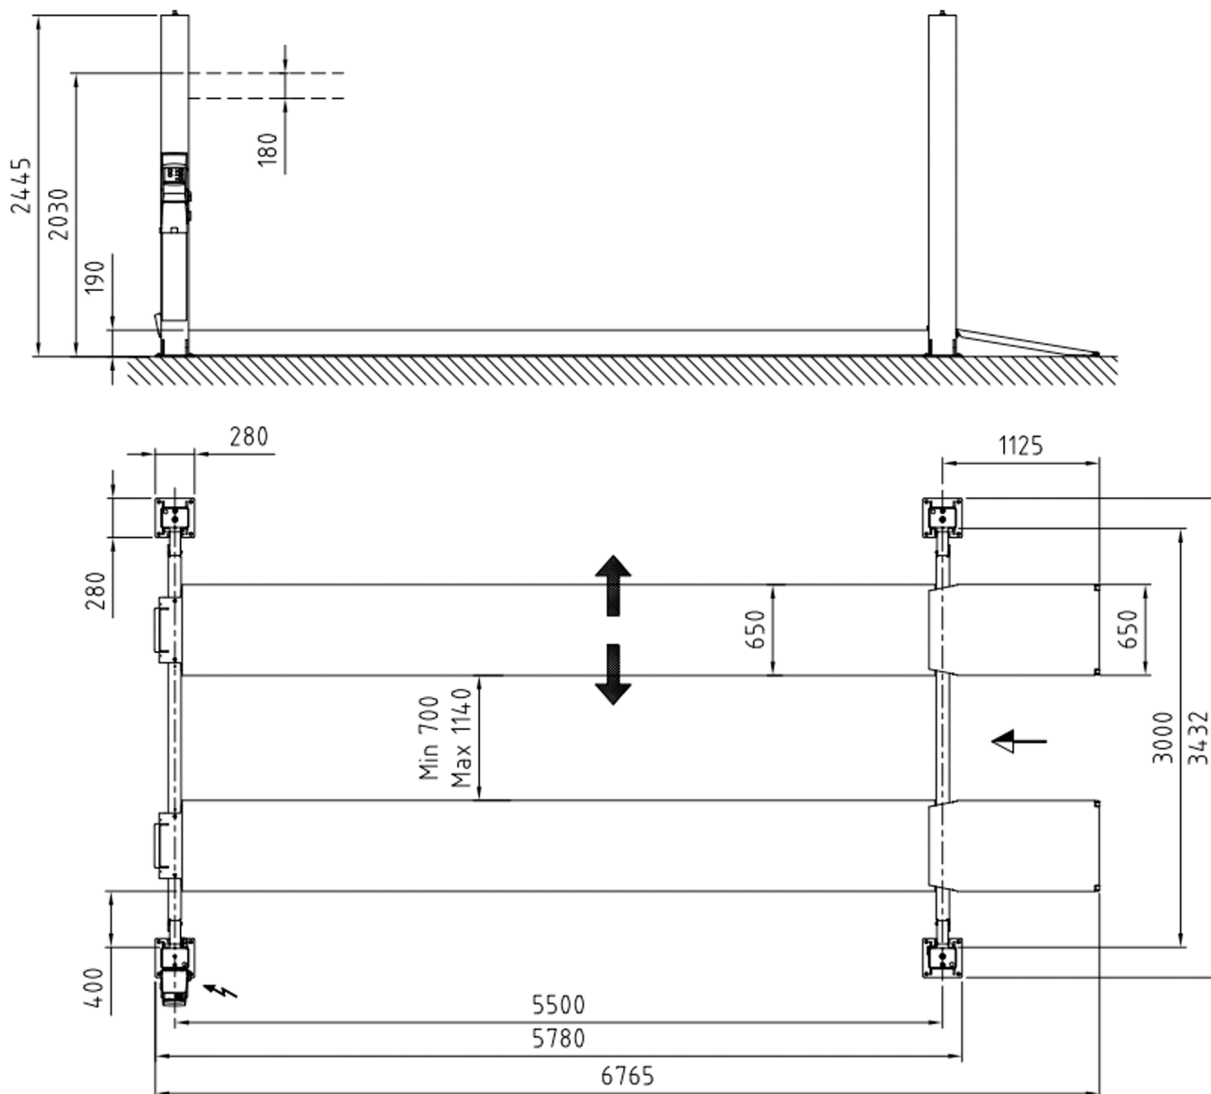

AUTOPSTENHOJ MAJOR 4.55

<https://stenhoj.dk/autopstenhoj-major-4-55>

HOVEDKONTOR

Barrit Langgade 188 - 190
7150 Barrit

76 82 12 22

KONTAKT

salgdk@stenhoj.dk
www.stenhoj.dk