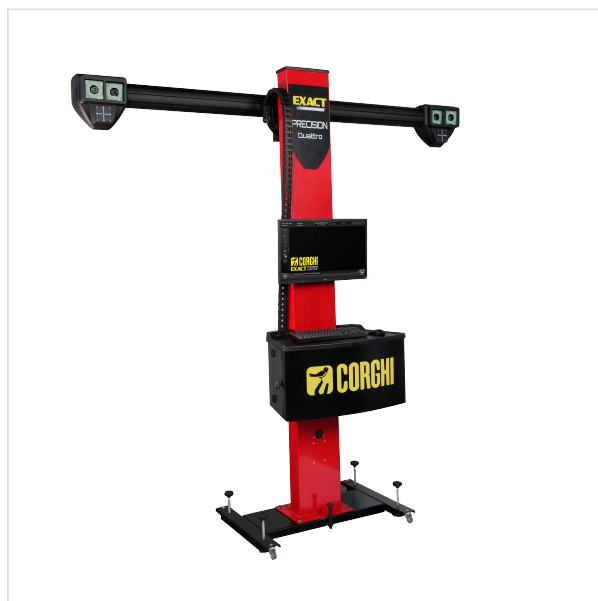

## Ny innovativ 3D hjuludmåler fra Corghi med ny software

- Med 4 højopløselige kameraer med den højeste præcision nogensinde
- Smarte quickopsænd der griber om hjulet
- Inkl. ny software på Windows 10 PC
- Let og brugervenligt interface
- Mulighed for rullende kompensering
- Kan monteres på trolley
- Indbygget bildatabase

## Beskrivelse

Corghi Exact Precision Quattro er Corghi's helt nye og innovative hjuludmåler med 4 højopløselige kameraer og automatiseret bum med tracking funktion der indstiller højden automatisk.

Udmåleren kommer med drive-on assistant der viser bilen på skærmen og dermed hjælper operatøren med at komme lige op på liften.

Hjuludmåleren er udstyret med indbygget database, der sikrer lynhurtig 4-hjulsudmåling da fælglagskompensering foregår ved blot at skubbe bilen så løft af bilens aksler helt undgås.

BlackTech X Plus udmåleren kommer med Corghi's helt nye EXACT ALIGNMENT TOP software, som er lettere at bruge end nogensinde, og med mulighed for hjælpevideoer hele vejen igennem udmålingen så det sikres at udmålingen udføres korrekt. Efter endt udmåling kan dokumentation udskrives og/eller gemmes i en indbygget job-database.

## SPECIFIKATIONER

Måleområde	Total toe: ±20° Half toe: ±10° Camber: ±10° Caster: ±30° KPI: ±30° Setback: ±10° Løbsvinkel: ±10°
Tilslutning	230V, 500W
Vægt	Kabinet 35 kg Kamerahoveder: 40 kg Søjle: 125 kg