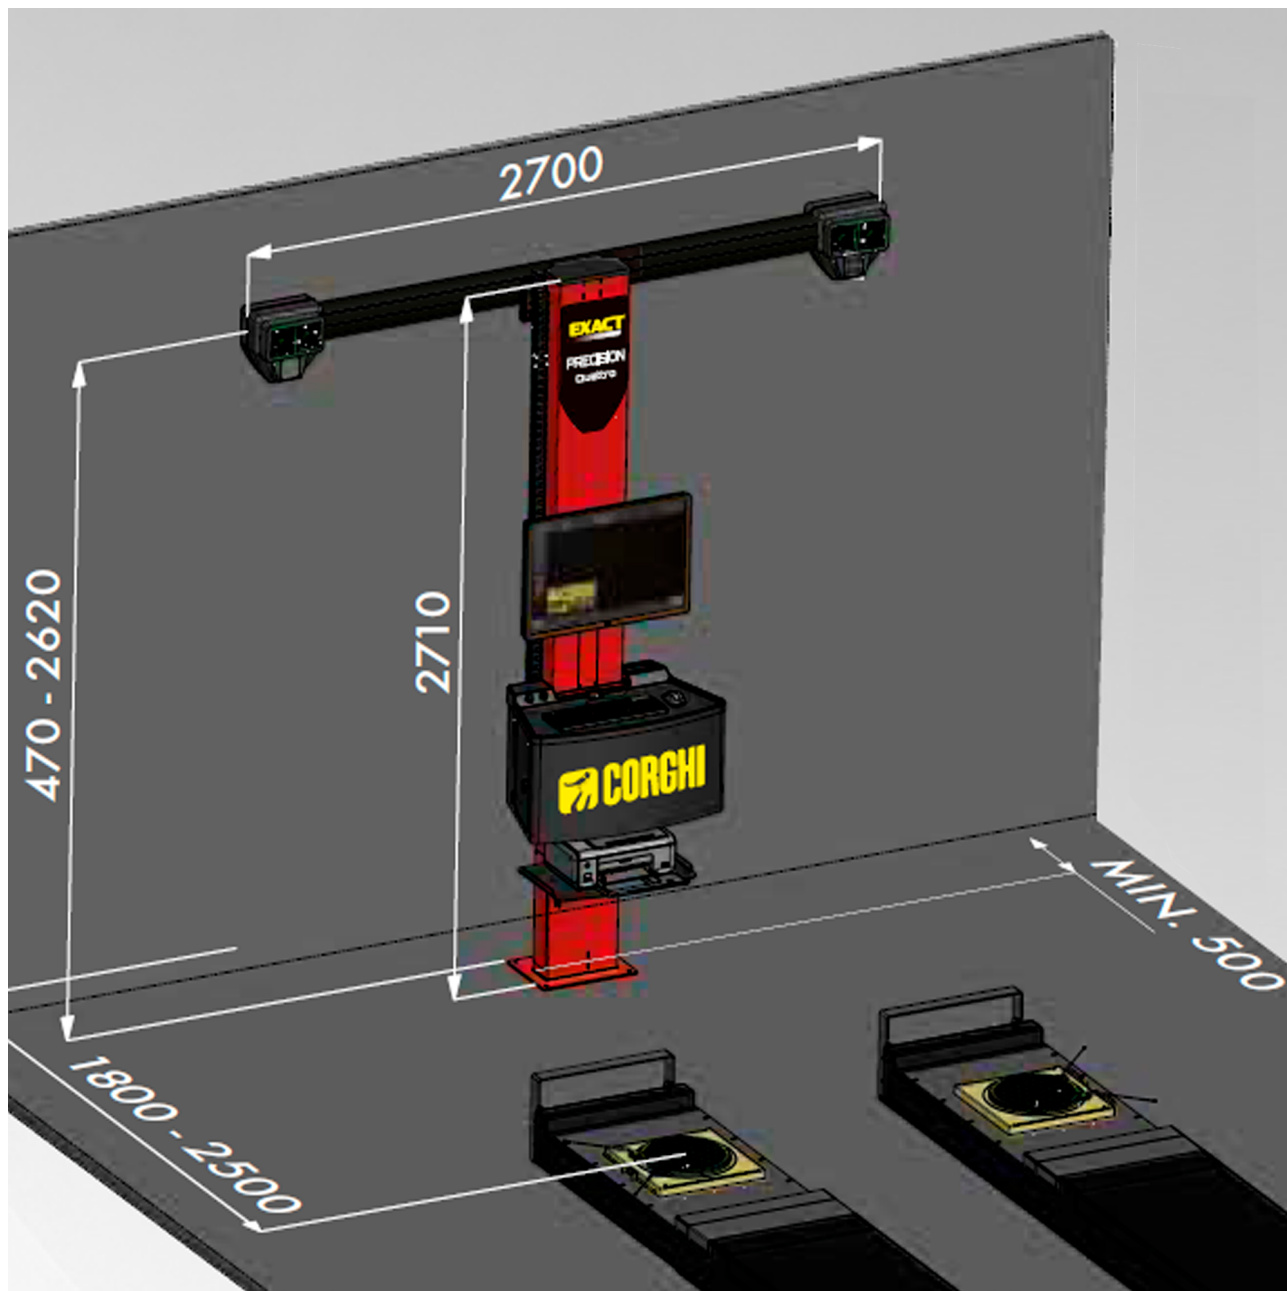

CORGHI EXACT PRECISION QUATTRO

<https://stenhoj.dk/corghi-precision-quattro>

HOVEDKONTOR

Barrit Langgade 188 - 190
7150 Barrit

☎ 76 82 12 22

KONTAKT

✉ salgdk@stenhoj.dk
🌐 www.stenhoj.dk