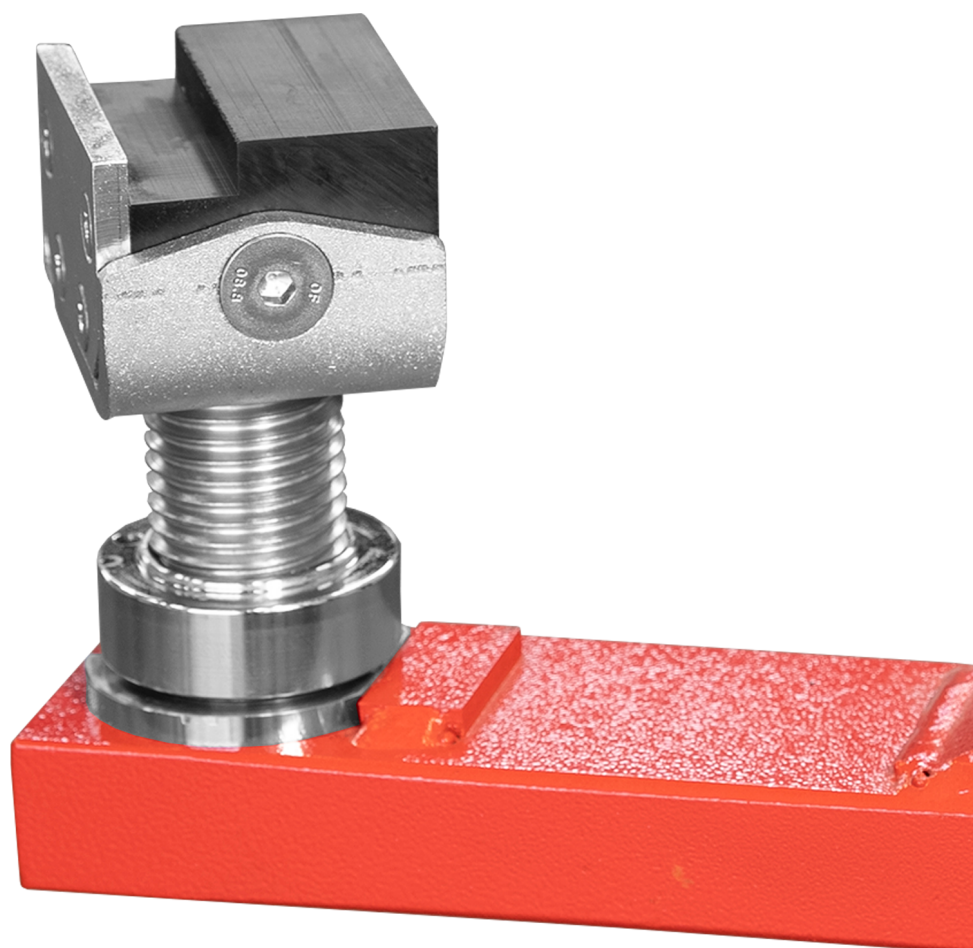

TIL ID3/ID4

AUTOPSTENHOJ VW KONSOL

<https://stenhoj.dk/autopstenhoj-konsoladapter-as1943>

HOVEDKONTOR

Helge Niensens Allé 7A
8723 Løsning

☎ 76 82 12 22

KONTAKT

✉ salgdk@stenhoj.dk
🌐 www.stenhoj.dk

STENHØJ