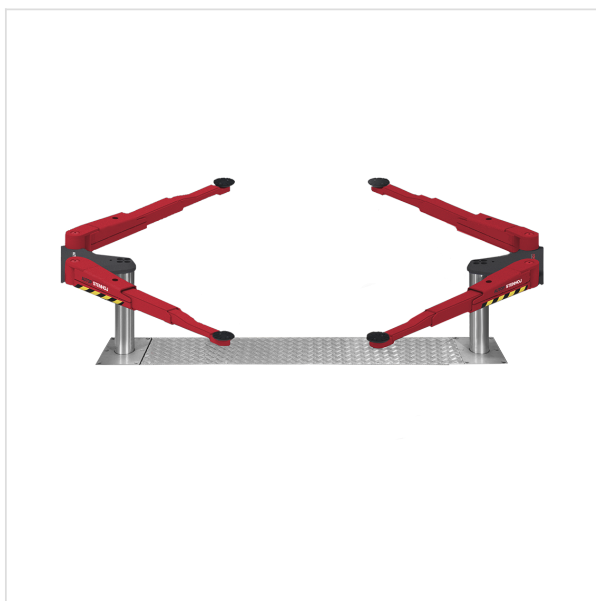

AUTOPSTENHOJ MASTERLIFT 2.35 SAA

Elektro-hydraulisk 2-stemplet løfter, 3,5 t kapacitet, superstruktur med arme

- Vandtæt stålkassette
- Hårdforkromet cylinder
- Fleksibelt ligestyling- og sikkerhedssystem
- Rustfri føringer
- Hydraulikpumpe med neddykket motor
- Miljøvenligt hydraulikvæske
- Pneumatisk nødsænkning
- Programmerbar trykknappstyring
- Dobbelt-teleskopiske arme
- Indvendig armlåsning
- Lav minimumshøjde - perfekt til sportsvogne med en minimumshøjde
- VAS Godkendt - VAS 782 003
- ⚡ Velegnet til arbejde med el-bil

Beskrivelse

Elektrohydraulisk 2-stemplet løfter, 3.5 t, superstruktur med arme

Godkendelser

Volvo, Rolls-Royce, Renault, BMW, Mini, Volkswagen Group, Mercedes-Benz, Audi, Seat, Skoda

Versioner

Stålkassette:

- Varmforzinket
- Kunststofbeklædt
- Selvbærende

Montage:

- Superstruktur på gulv
- Superstruktur i gulv (KA230)
- Installation i etageadskillelse
- SAA 230 & SAA 260 fås også i "Sport" & "Universal" versioner

SPECIFIKATIONER

Løftekapacitet	3.500 kg
Slaglængde	Saa 230: 1.950 mm Saa 260: 1.900 mm
Løftehøjde	Saa 230: 2.020 - 2.085 mm Saa 260: 1.970-2.035 mm
Cylinderdiameter	Saa 230: 2 x 123 mm Saa 260: 2 x 140 mm
Stempelafstand	Saa 230: 2.285 mm Saa 260: 2.600 mm
Løfte- / sænketid	~ 30 sek
Nedstøbningsdybde	2.625 mm
Pumpeenhed	3.0 kW
Hydraulikolie	10 L
Styrespænding	230/400 V / 50 Hz / 16 A
Armsuperstruktur, totalbredde	3.000 mm
Armsuperstruktur, konsol inkl. i levering	3.210 mm
Armsuperstruktur, konsol inkl. i levering	Uni: 11027 (95 - 135 mm) Sport: 29265 (70-95 mm)
Armsuperstruktur, Gennemkørselsbredde	Saa 230: 2.160 mm Saa 260: 2.455 mm
Armsuperstruktur, min. højde	Uni: 95 - 135 mm Sport: 70 - 95 mm + 50 mm Stabelkonsoller
Standardfarver:	Kropplade: grå RAL 7016 Arme: rød RAL 3020
VAS-farver:	VAS: RAL 7012

<https://stenhoj.dk/autopstenhoj-2-35-saa>

HOVEDKONTOR

Barrit Langgade 188 -
190 7150 Barrit

☎ 76 82 12 22

SJÆLLAND

Solvang 40
3450 Allerød

☎ Tlf.:48 17 20 10

KONTAKT

✉ salgdk@stenhoj.dk
🌐 www.stenhoj.dk

STENHØJ DK