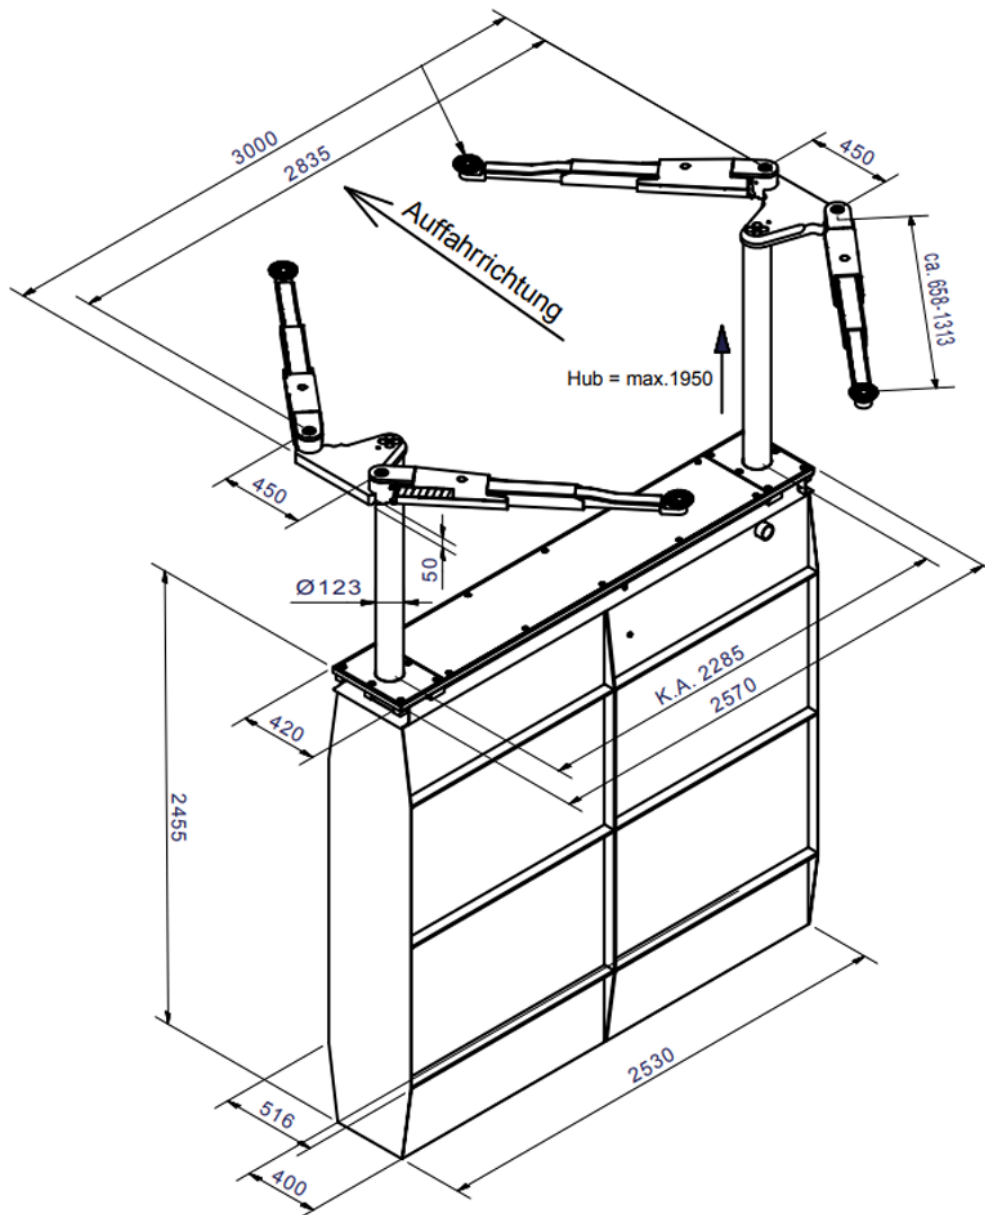

AUTOPSTENHOJ MASTERLIFT 2.35 SAA

Bemærkninger:

<https://stenhoj.dk/autopstenhoj-2-35-saa>

HOVEDKONTOR

Barrit Langgade 188 -
190 7150 Barrit

☎ 76 82 12 22

SJÆLLAND

Solvang 40
3450 Allerød

☎ Tlf.: 48 17 20 10

KONTAKT

✉ salgdk@stenhoj.dk
🌐 www.stenhoj.dk

STENHØJ DK