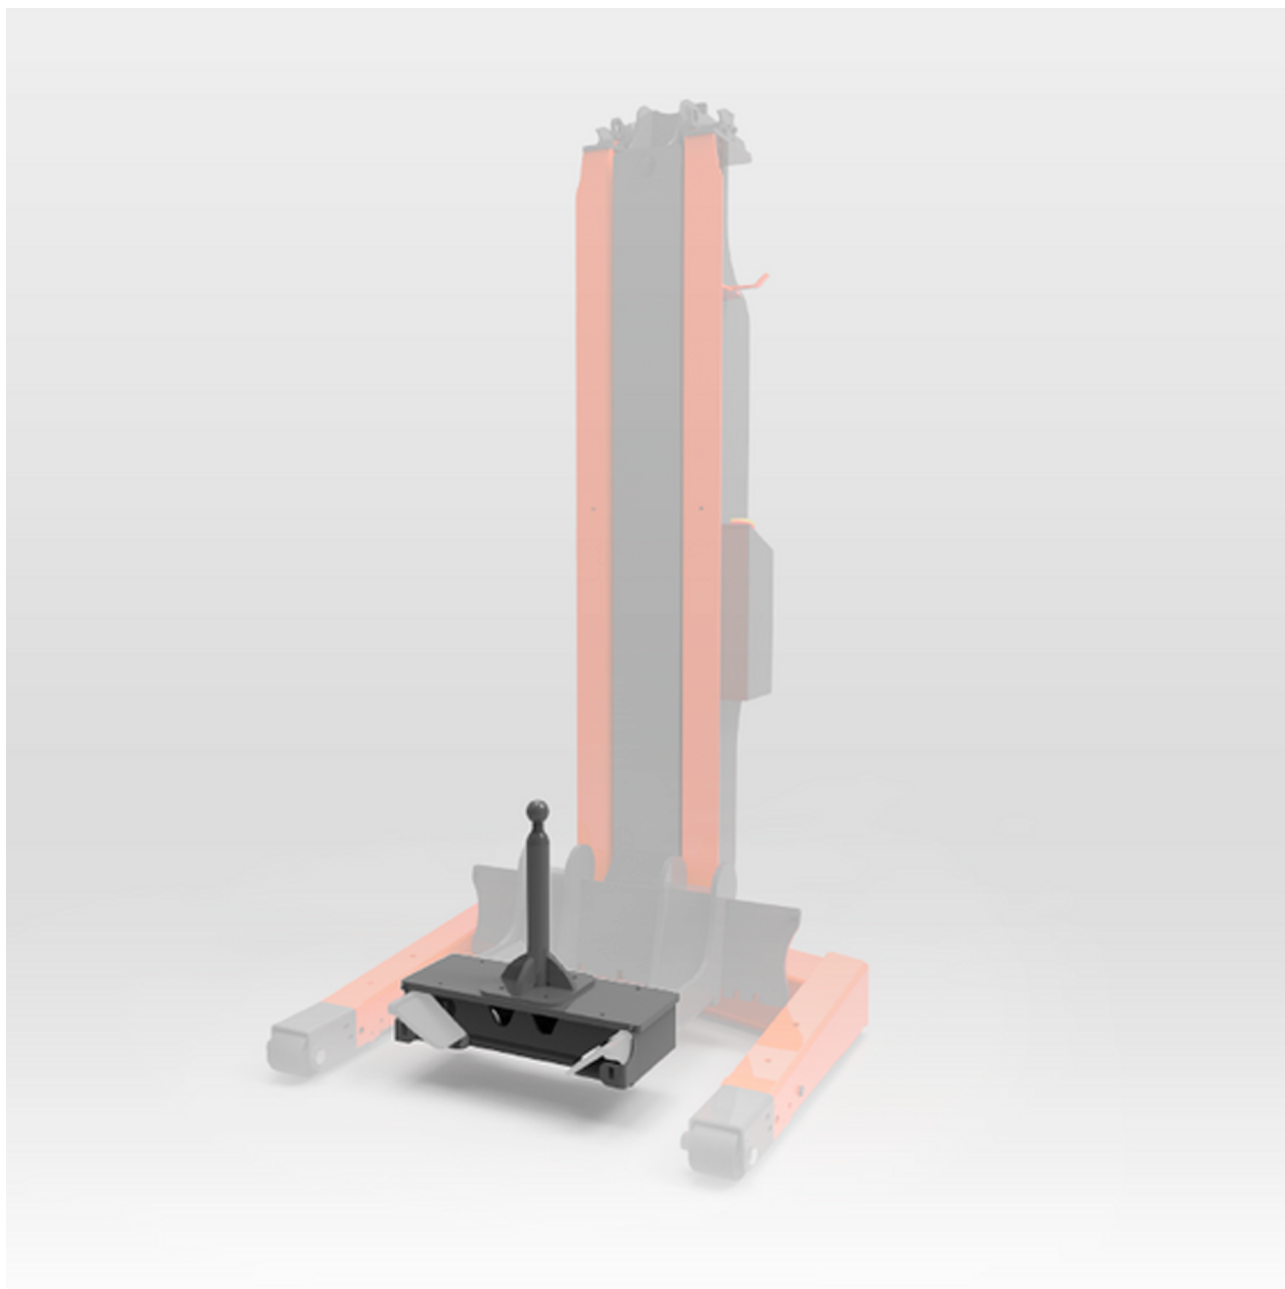

VELEGNET TIL TRAILER OG CAMPINGVOGN

FINKBEINER ADAPTER TIL KUGLEKOBLING

<https://stenhoj.dk/finkbeiner-trailer-adapter-til-kuglekobling>

HOVEDKONTOR

Barrit Langgade 188 - 190
7150 Barrit

76 82 12 22

KONTAKT

salgdk@stenhoj.dk
 www.stenhoj.dk

STENHØJ