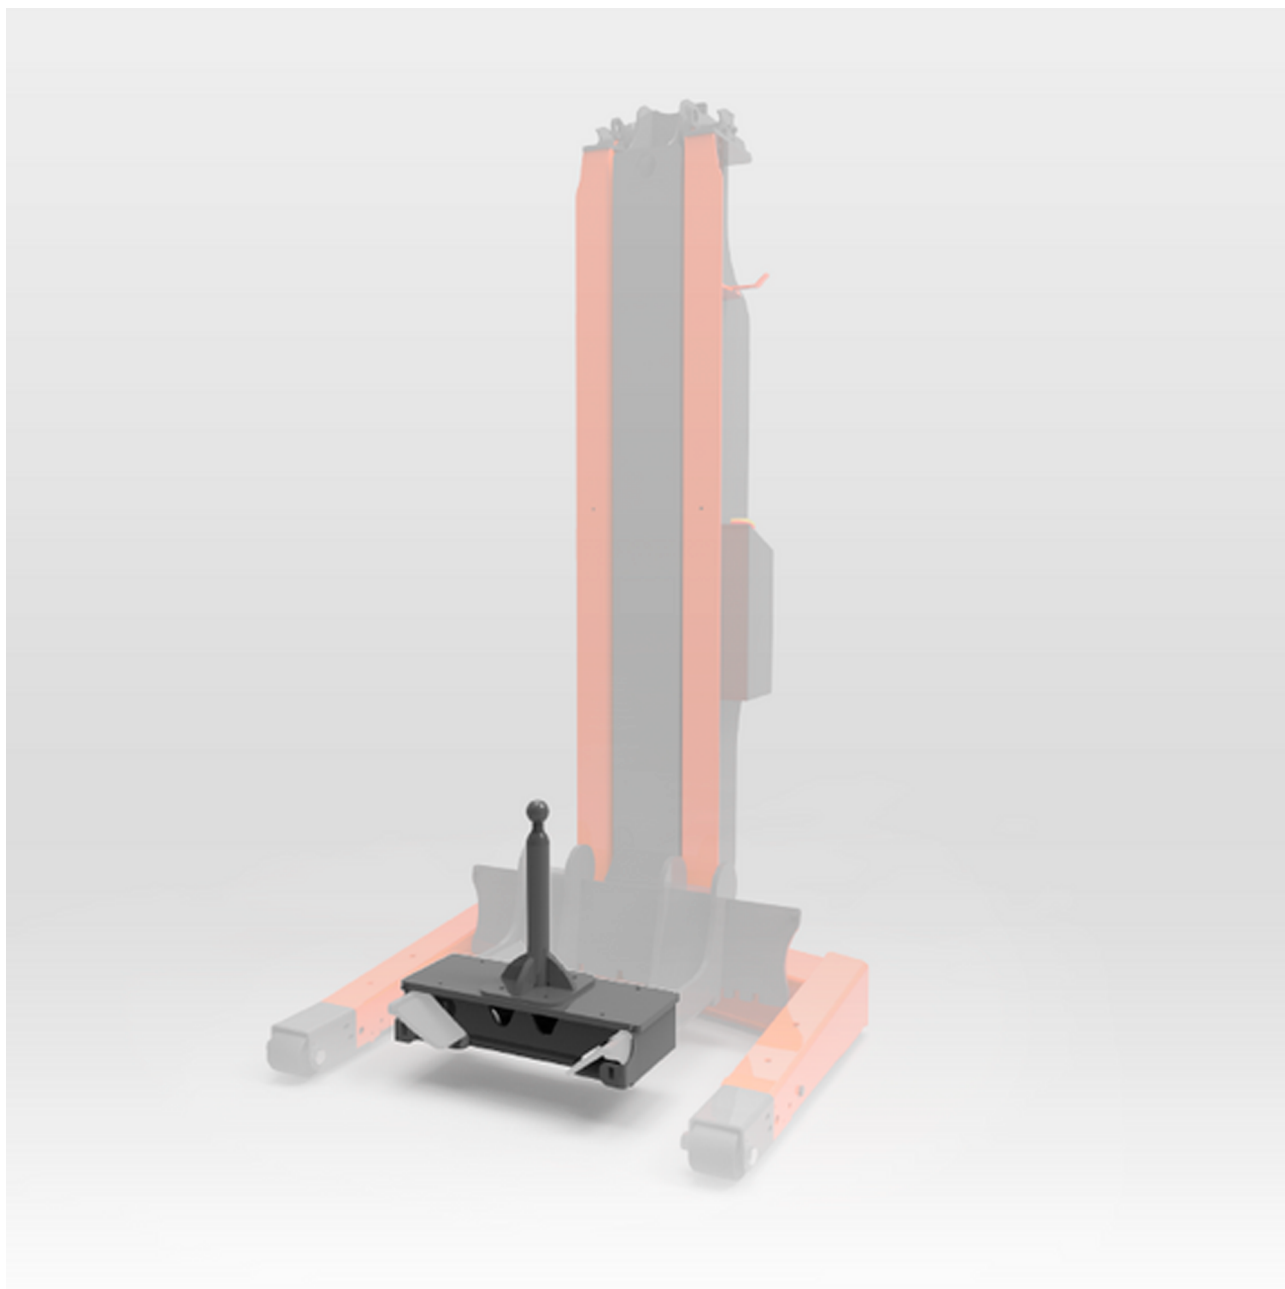

VELEGNET TIL TRAILER OG CAMPINGVOGN

FINKBEINER ADAPTER TIL KUGLEKOBLING

<https://stenhoj.dk/finkbeiner-trailer-adapter-til-kuglekobling>

HOVEDKONTOR

Helge Nielsens Allé 7A
8723 Løsning

76 82 12 22

KONTAKT

salgdk@stenhoj.dk
 www.stenhoj.dk

STENHØJ