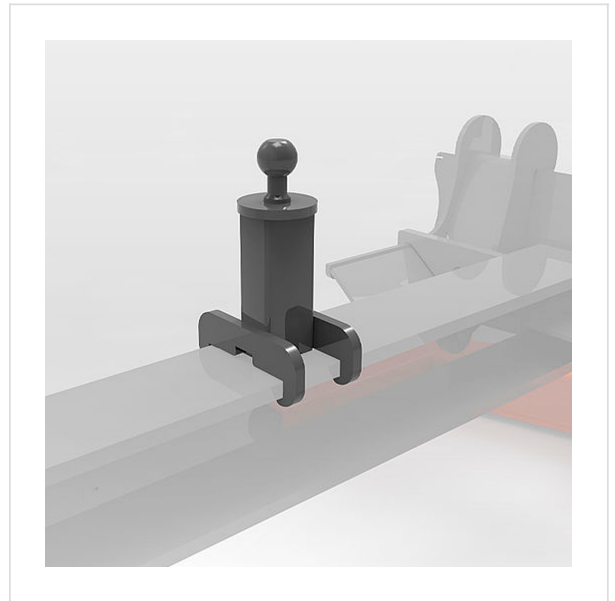

FINKBEINER TRAVERSADAPTER TIL KUGLEKOBLING

Finkbeiner adapter til kuglekobling til montering på Finkbeiners [TR10](#) eller [TR17](#) travers.

Denne smarte konsol monteres direkte på traversen og kuglen/konsollen og løfter på trailerens/campingvognens kuglekobling og fungerer som et løftepunkt som kan lastes med 500kg.

I den modsatte ende kan køretøjet blive løftet direkte på hjulene af to Finkbeiner mobil lifte - eller på Finkbeiners [TR10](#) eller [TR17](#) travers.

Kuglen har en diameter på Ø50mm og en bæreevne på 500kg. Farven er RAL7015.

Adapteren er kompatibel med modellerne: [TR10](#) & [TR17](#) traverser.

<https://stenhoj.dk/finkbeiner-travers-trailer-adapter-til-kuglekobling>

HOVEDKONTOR

Helge Nielsens Allé 7A
8723 Løsning

 76 82 12 22