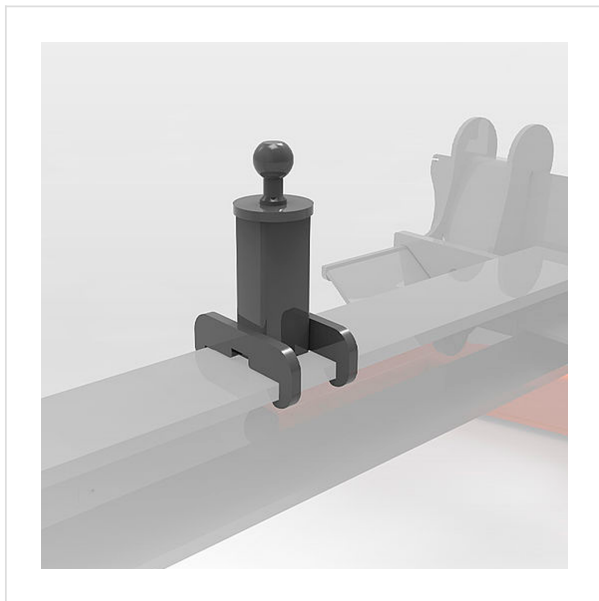

## FINKBEINER TRAVERS ADAPTER TIL KUGLEKOBLING

Finkbeiner adapter til kuglekobling til montering på Finkbeiners [TR10](#) eller [TR17](#) travers.

Denne smarte konsol monteres direkte på traversen og kuglen/konsollen og løfter på trailerens/campingvognens kuglekobling og fungerer som et løftepunkt som kan lastes med 500kg.

I den modsatte ende kan køretøjet blive løftet direkte på hjulene af to Finkbeiner mobil lifte - eller på Finkbeiners [TR10](#) eller [TR17](#) travers.

Kuglen har en diameter på Ø50mm og en bæreevne på 500kg. Farven er RAL7015.

Adapteren er kompatibel med modellerne: [TR10](#) & [TR17](#) traverser.

<https://stenhoj.dk/finkbeiner-travers-trailer-adapter-til-kuglekobling>