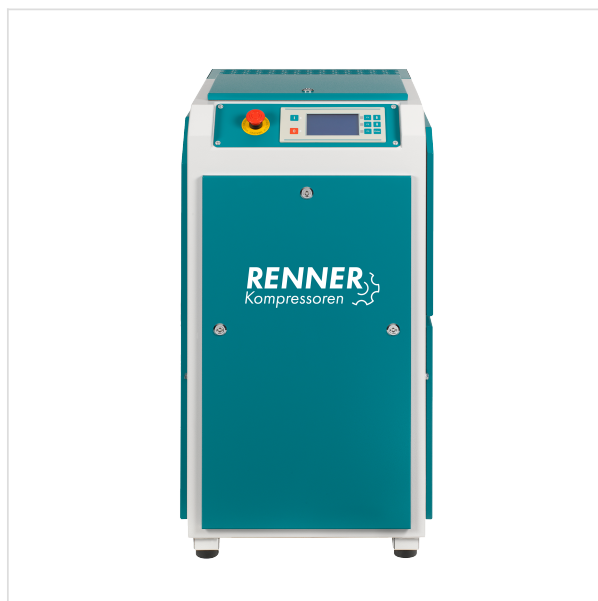

Nedenstående specifikationer er fra model RS-PRO 5.5 til RS-PRO 2-30.0. Gå ned i fanen "Versioner" for at se en udspecificeret specifikationsliste.

Versioner

Serie RS-PRO & RS-PRO 2 skruekompressor på 5,5-30.0 KW tilbydes i hhv. 7,5, 10, 13 og 15 bar - og har en effektiv ydelse på 0,51-5,22 m³/min. Se oversigten nedenfor på de versioner som vi tilbyder.

Varenr.	Model	Effekt	KW	HK	Tilslutning	dB	Dimensioner i mm.	Vægt i kg.
087001 - 7,5 bar	RS-PRO 5.5	0,91	5,5	7,5	G$\frac{1}{2}$	67/63/61	540 x 553 x 1014	172/186/195
087002 - 10 bar	RS-PRO 5.5	0,78	5,5	7,5	G$\frac{1}{2}$	67/63/61	540 x 553 x 1014	172/186/195
087003 - 13 bar	RS-PRO 5.5	0,61	5,5	7,5	G$\frac{1}{2}$	67/63/61	540 x 553 x 1014	172/186/195
087004 - 15 bar	RS-PRO 5.5	0,51	5,5	7,5	G$\frac{1}{2}$	67/63/61	540 x 553 x 1014	172/186/195
087005 - 7,5 bar	RS-PRO 7,5	1,25	7,5	10	G$\frac{1}{2}$	67/63/61	540 x 553 x 1014	198/212/221
*087006 - 10 bar	RS-PRO 7,5	1,09	7,5	10	G$\frac{1}{2}$	67/63/61	540 x 553 x 1014	198/212/221
087007 - 13 bar	RS-PRO 7,5	0,86	7,5	10	G$\frac{1}{2}$	67/63/61	540 x 553 x 1014	198/212/221
087008 - 15 bar	RS-PRO 7,5	0,79	7,5	10	G$\frac{1}{2}$	67/63/61	540 x 553 x 1014	198/212/221
087009 - 7,5 bar	RS-PRO 2-11.0	1,88	11	15	G$\frac{3}{4}$	69	1078 x 684 x 1131	337
087010 - 10 bar	RS-PRO 2-11.0	1,61	11	15	G$\frac{3}{4}$	69	1078 x 684 x 1131	337
087011 - 13 bar	RS-PRO 2-11.0	1,30	11	15	G$\frac{3}{4}$	69	1078 x 684 x 1131	337
087012 - 15 bar	RS-PRO 2-11.0	1,12	11	15	G$\frac{3}{4}$	69	1078 x 684 x 1131	337

SPECIFIKATIONER

Motor	5,5-30.0 KW / 7,5-40 HK
Effektiv ydelse (ved 10 bar)	0,51-4,61 m³/min.
Spænding	230 - 400 V
Tryk (bar)	7,5 - 10, 13 eller 15 bar
Max lydniveau	61-74 dB
Vægt	172-779 kg