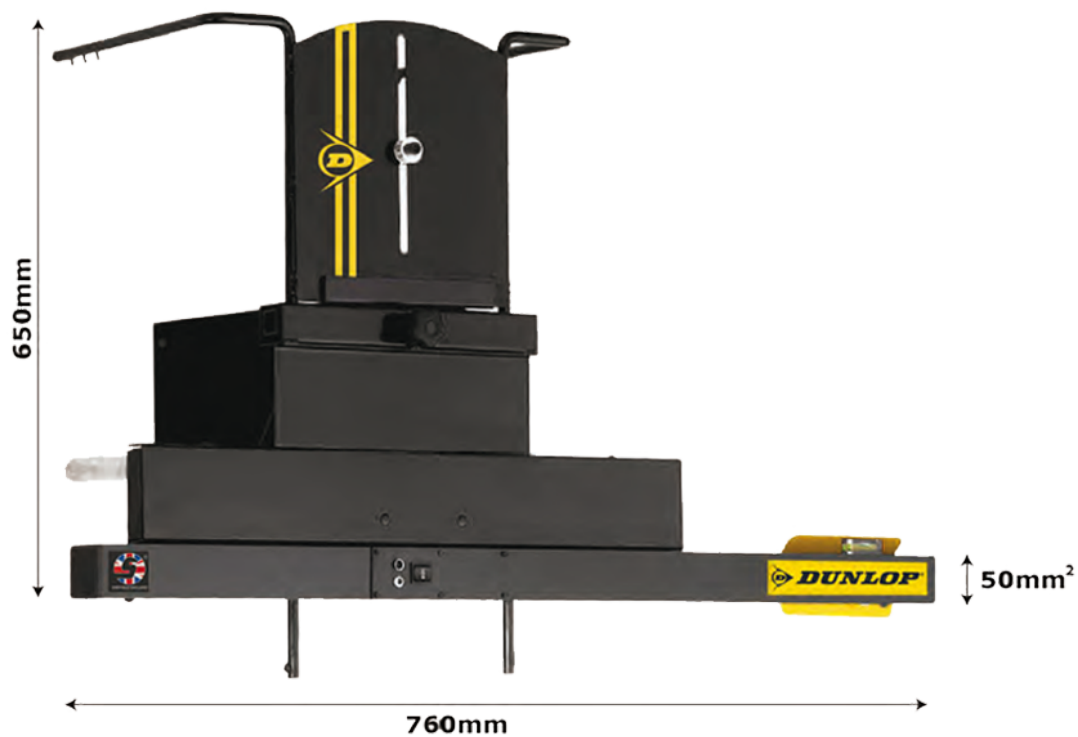

DUNLOP AGO55-L

<https://stenhoj.dk/dunlop-ago55-l-1>

HOVEDKONTOR

Barrit Langgade 188 - 190
7150 Barrit

76 82 12 22

KONTAKT

salgdk@stenhoj.dk
www.stenhoj.dk