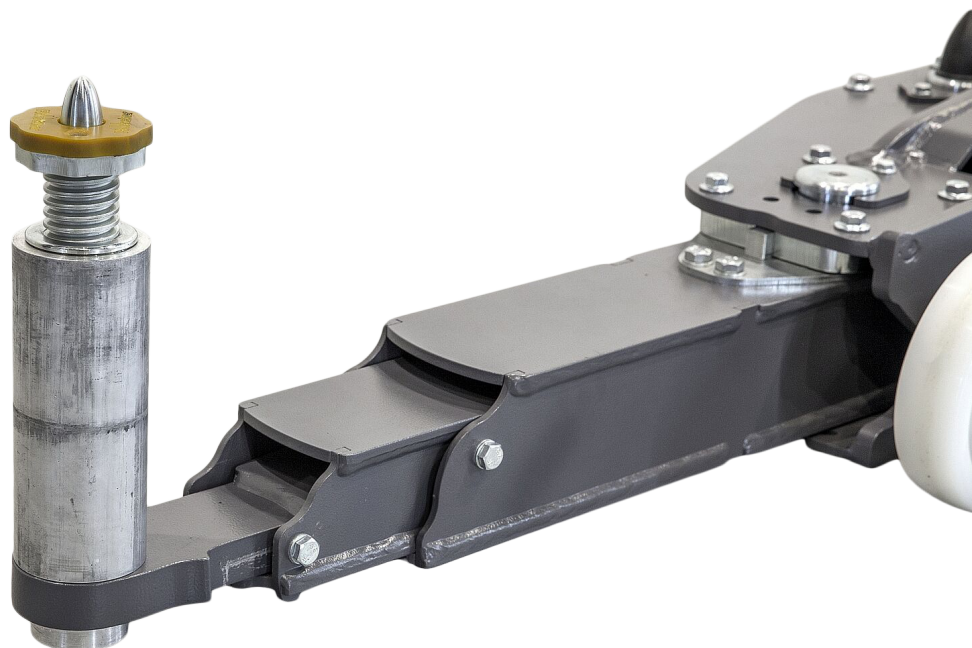

TIL FHB SERIEN

FINKBEINER LS01 ADAPTER SÆT

<https://stenhoj.dk/finkbeiner-ls01-adapter-til-mercedes-sprinter>

HOVEDKONTOR

Barrit Langgade 188 - 190
7150 Barrit

76 82 12 22

KONTAKT

salgdk@stenhoj.dk
 www.stenhoj.dk

STENHØJ