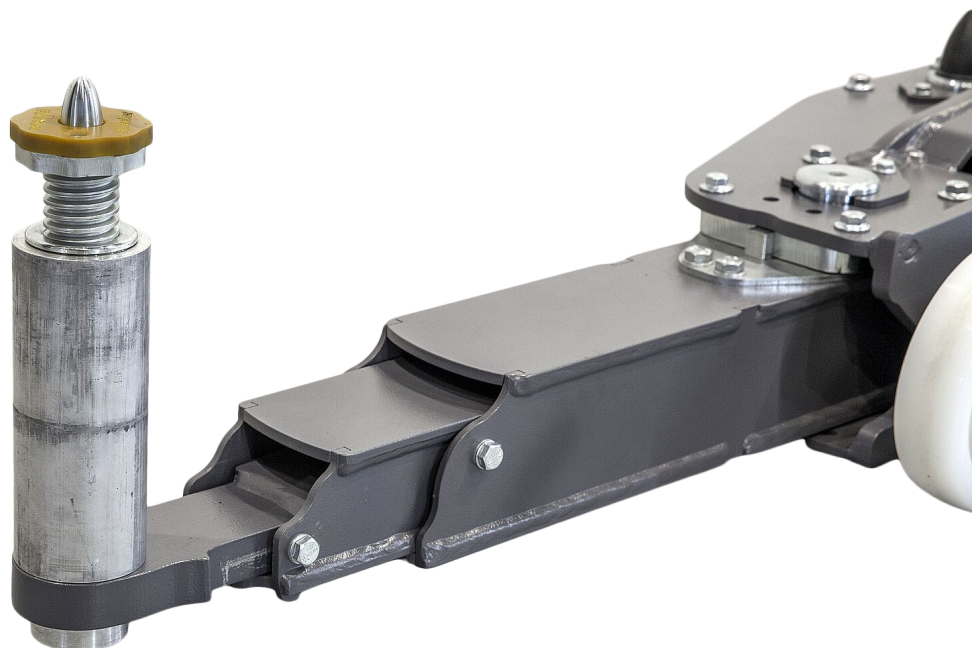

TIL FHB SERIEN

FINKBEINER LS02 ADAPTER SÆT

<https://stenhoj.dk/finkbeiner-ls02-adapter-til-vw-crafter>

HOVEDKONTOR

Barrit Langgade 188 - 190
7150 Barrit

76 82 12 22

KONTAKT

salgdk@stenhoj.dk
 www.stenhoj.dk

STENHØJ