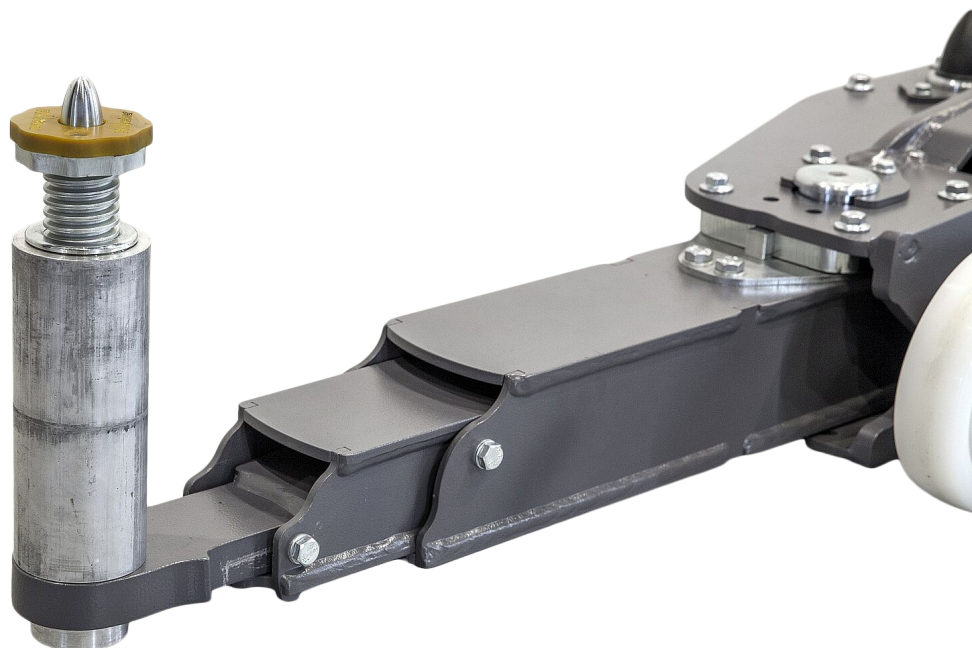

TIL FHB SERIEN

FINKBEINER LS02 ADAPTERSÆT

<https://stenhoj.dk/finkbeiner-ls02-adapter-til-vw-crafter>

HOVEDKONTOR

Helge Niensens Allé 7A
8723 Løsning

76 82 12 22

KONTAKT

salgdk@stenhoj.dk
 www.stenhoj.dk

STENHØJ