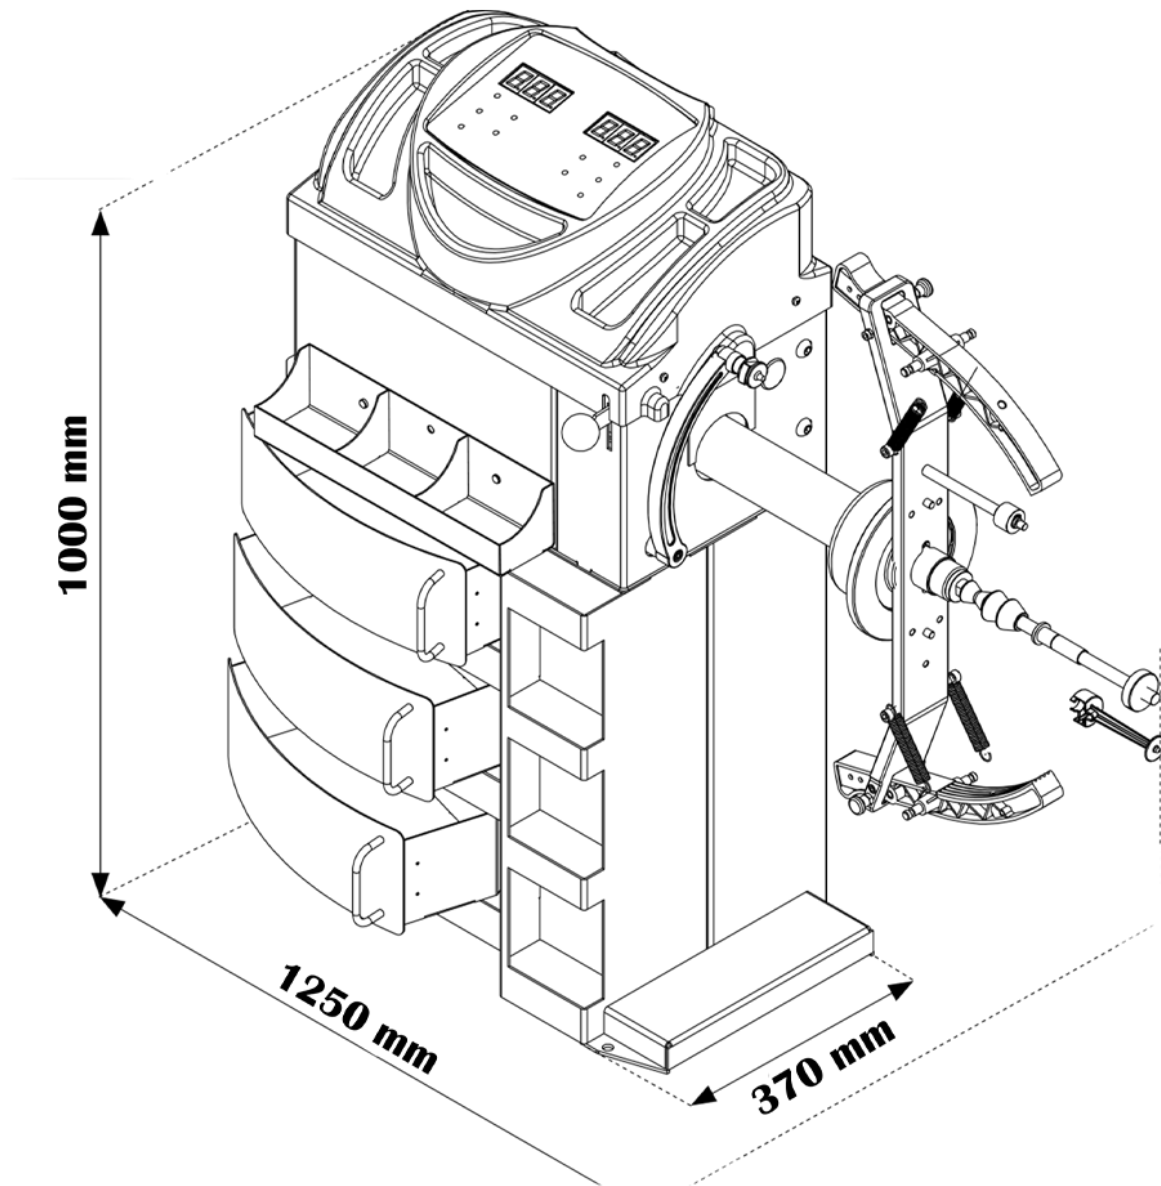

INKL. STANDARDOSPÆND

BRADBURY BY STENHØJ OSPREY AFBALANCERINGSMASKINE TIL MC

<https://stenhoj.dk/bradbury-by-stenhoej-osprey-afbalanceringsmaskine-til-mc>

HOVEDKONTOR

Helge Niensens Allé 7A
8723 Løsning

☎ 76 82 12 22

KONTAKT

✉ salgdk@stenhoj.dk
🌐 www.stenhoj.dk

STENHØJ