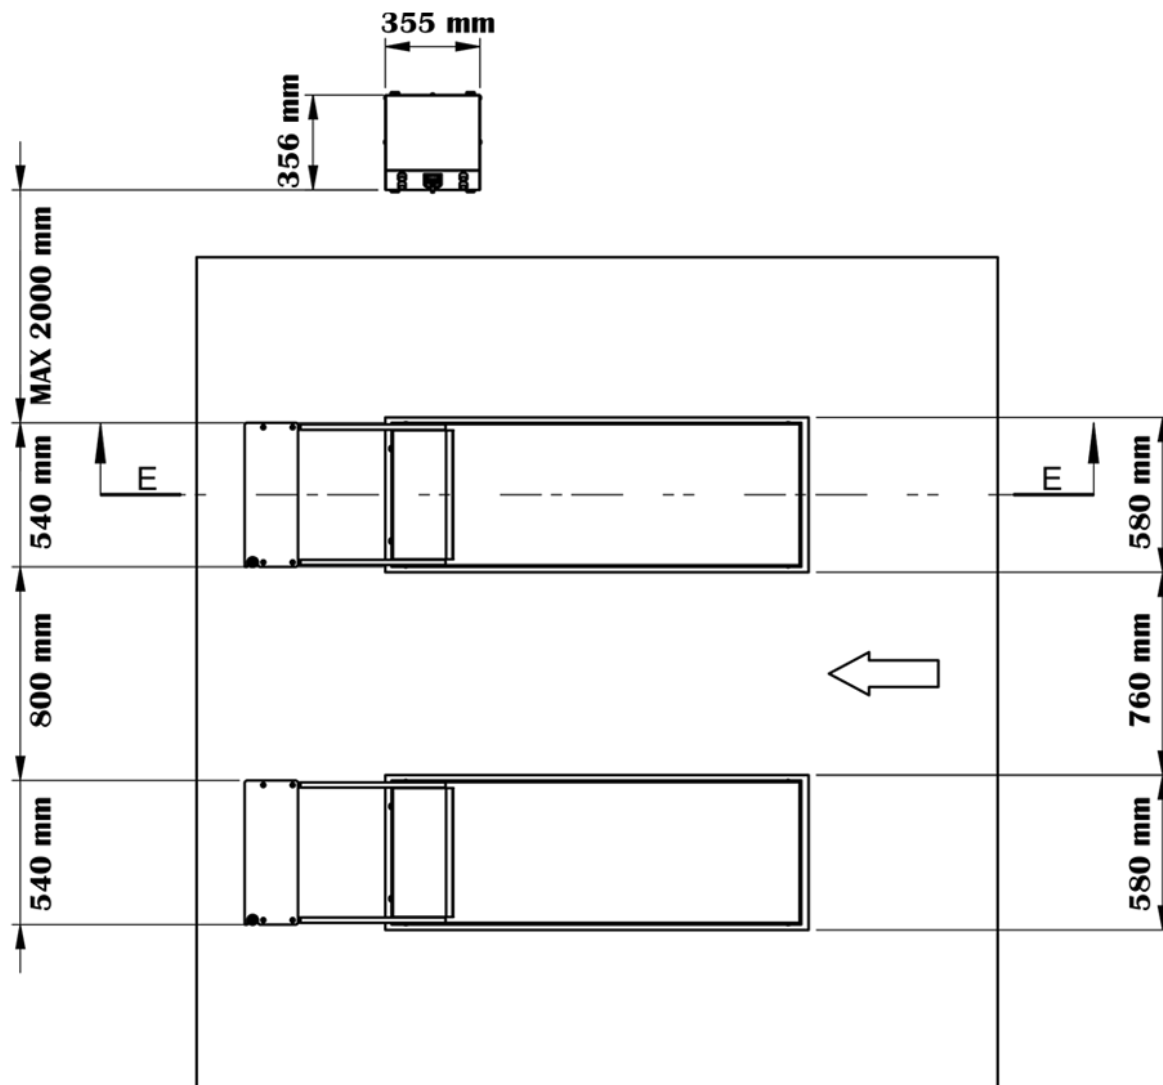

BRADBURY BY STENHØJ PI 4.0T SAKSELIFT

<https://stenhoj.dk/bradbury-by-stenhoej-pi-sakselift>

HOVEDKONTOR

Helge Niensens Allé 7A
8723 Løsning

76 82 12 22

KONTAKT

salgdk@stenhoj.dk
www.stenhoj.dk