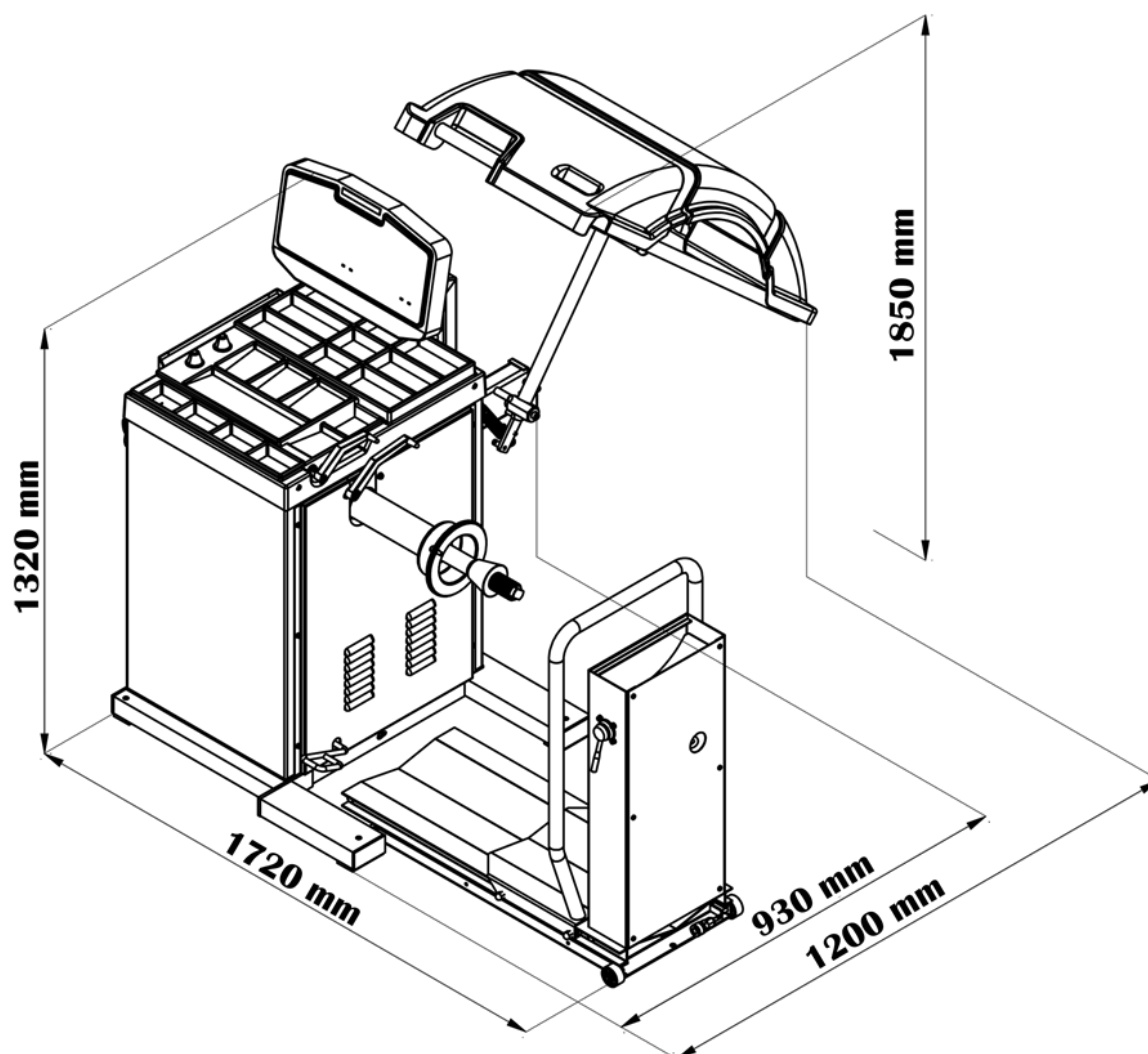

MED HJULLØFTER OG 40 MM AKSEL

DEMO: BRADBURY BY STENHØJ OWL HD AFBALANCERINGSMASKINE

<https://stenhoj.dk/bradbury-by-stenhoej-owl-heavy-duty-afbalanceringsmaskine-1>

HOVEDKONTOR

Helge Niensens Allé 7A
8723 Løsning

76 82 12 22

KONTAKT

salgdk@stenhoj.dk
www.stenhoj.dk

STENHØJ