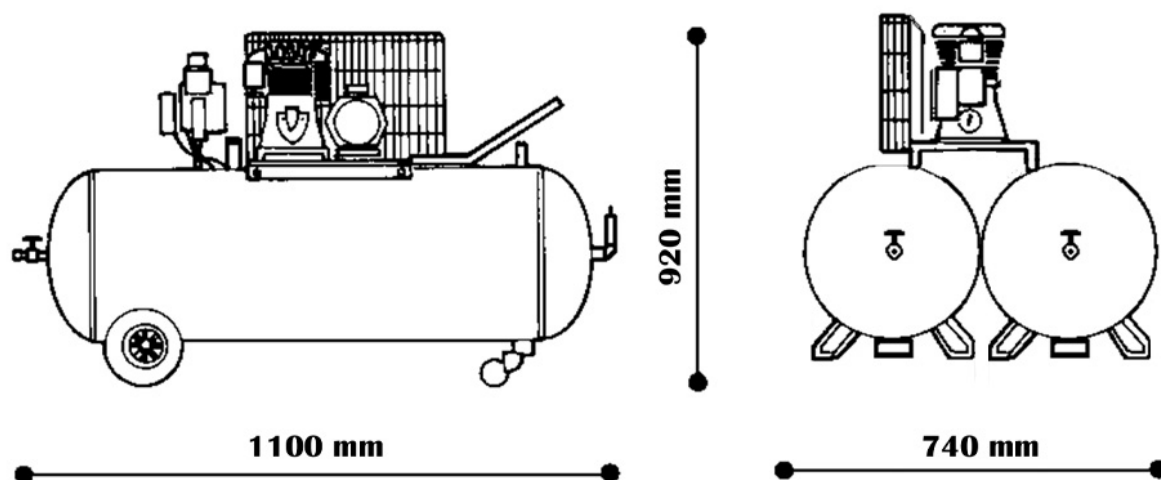

90+90L/50SW

BRADBURY BY STENHØJ STEMPELKOMPRESSOR 90+90L/50SW

<https://stenhoj.dk/bradbury-stempelkompressor-90-90-50sw>

HOVEDKONTOR

Helge Niensens Allé 7A
8723 Løsning

☎ 76 82 12 22

KONTAKT

✉ salgdk@stenhoj.dk
🌐 www.stenhoj.dk

STENHØJ