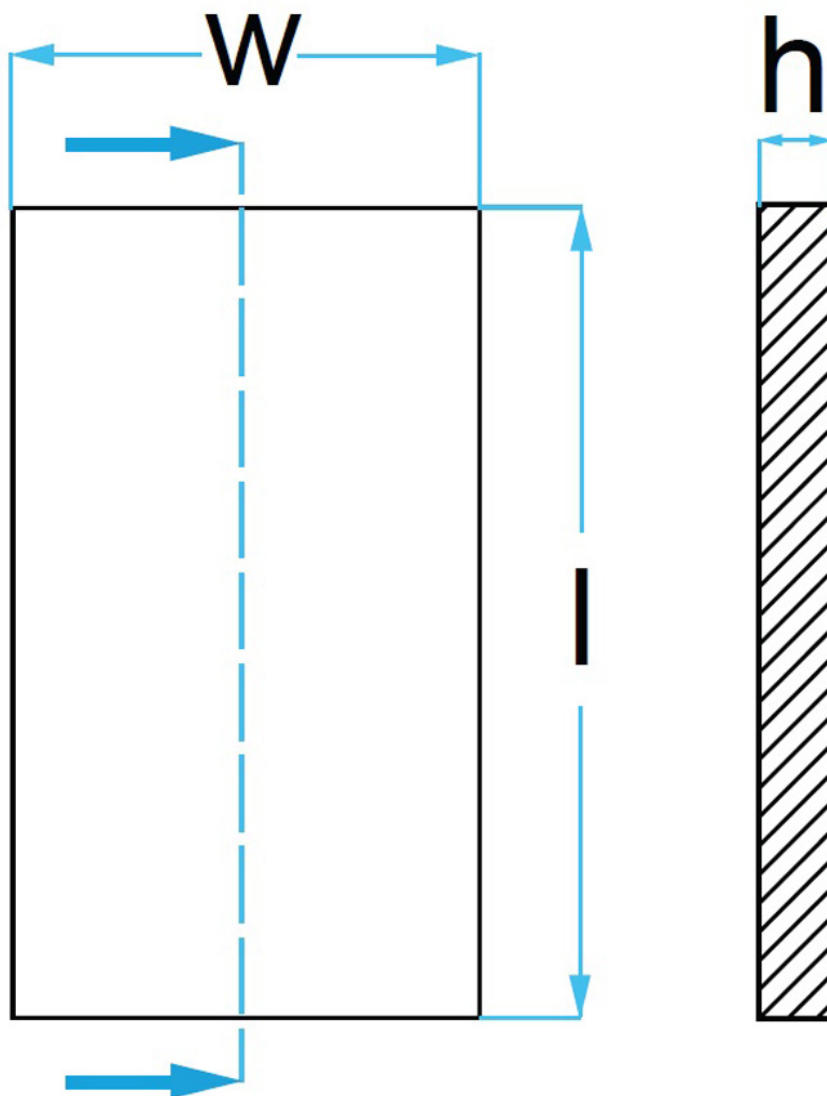

# BÖCK GUMMIKONSOL TIL SLIFT OG IME, 20 MM

<https://stenhoj.dk/bock-20mm-gummiplade>