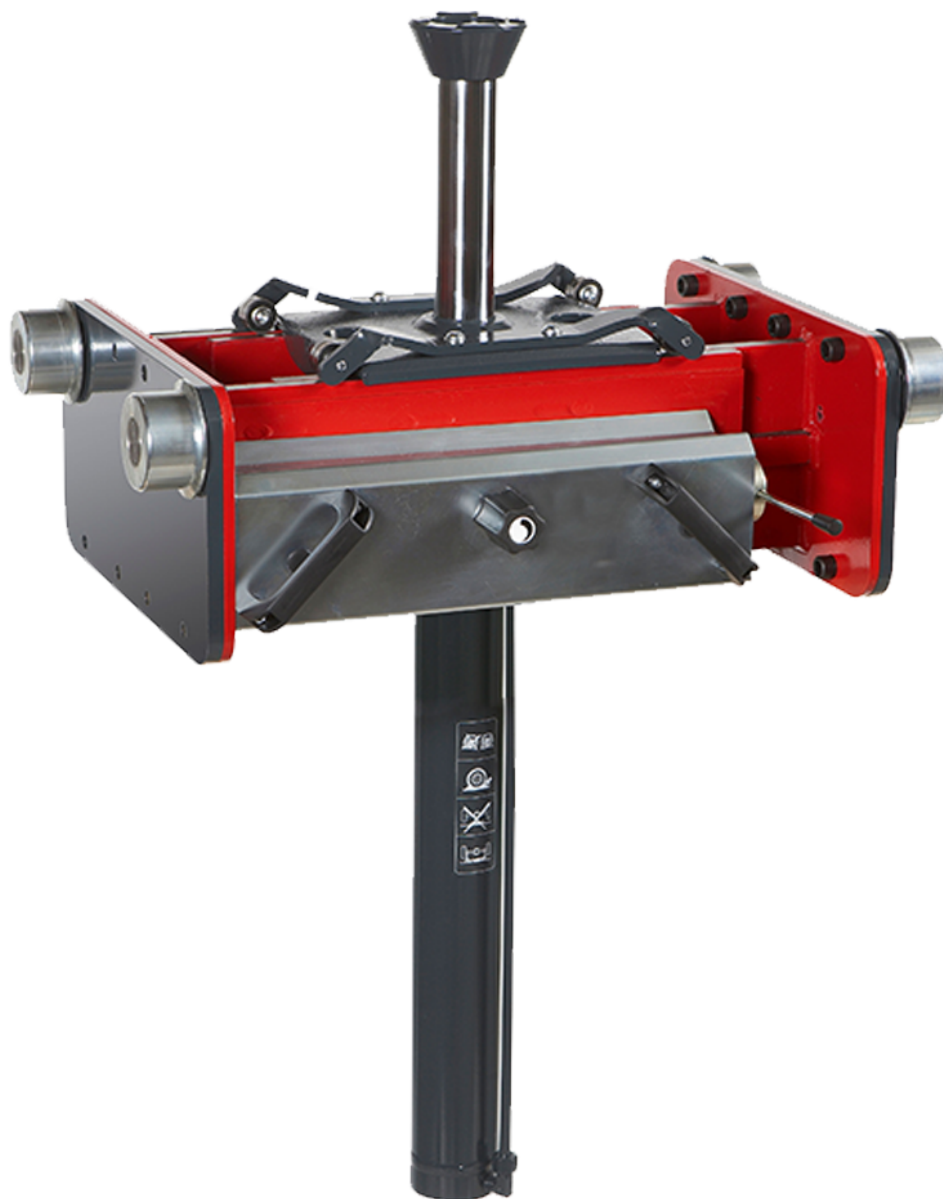

LUFTHYDRAULISK HD HJÆLPELØFTER MED 10-20 T KAPACITET

AUTOPSTENHOJ MACRO 100-200

<https://stenhoj.dk/autopstenhoj-macro-100-200>

HOVEDKONTOR

Barrit Langgade 188 -
190 7150 Barrit

☎ 76 82 12 22

SJÆLLAND

Solvang 40
3450 Allerød

☎ Tlf.:48 17 20 10

KONTAKT

✉ salgd@stenhoj.dk
🌐 www.stenhoj.dk

STENHØJ DK