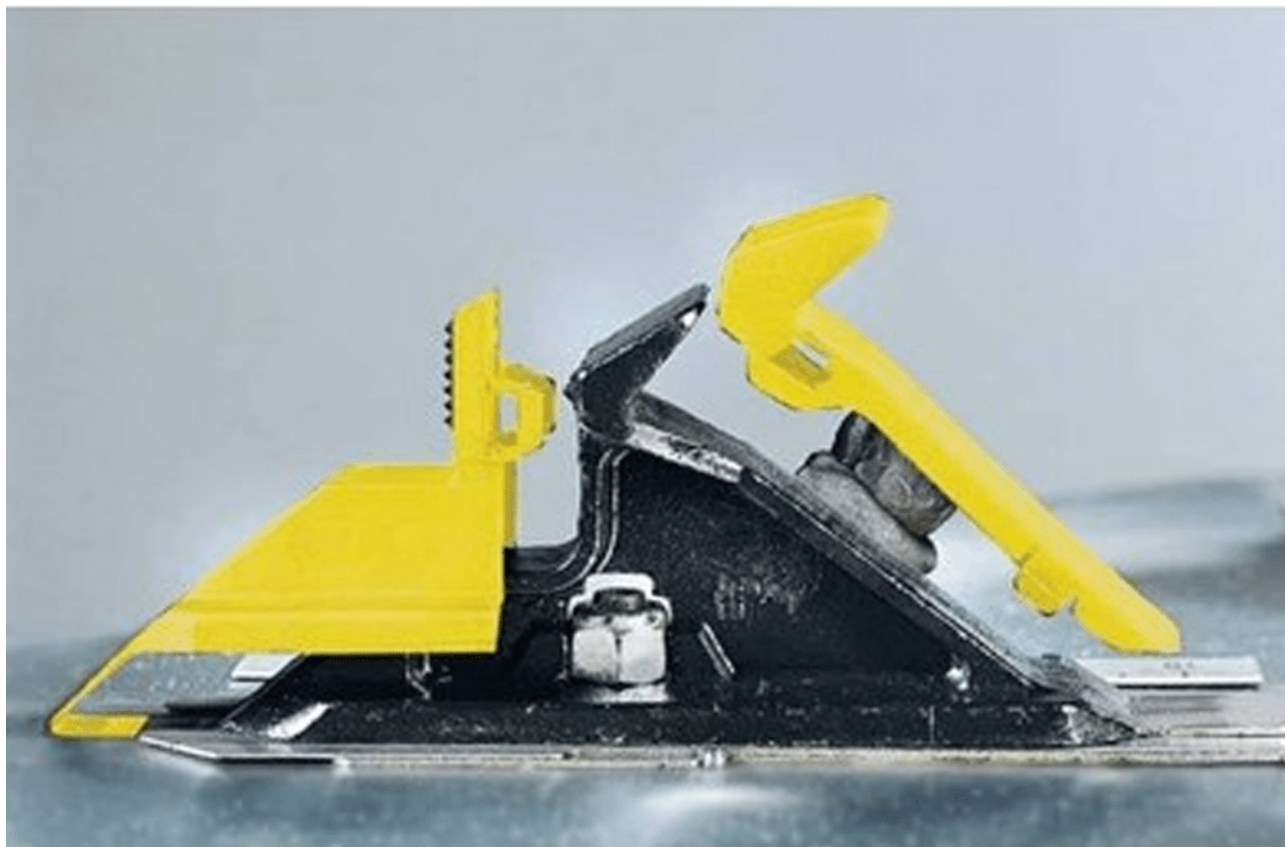

TIL A2010, A2019, A2015, A2025, M.FL.

CORGI PLASTBESKYTTER TIL KLØERNE

<https://stenhoj.dk/corgi-plastbeskytter-til-kloerne-1>

HOVEDKONTOR

Barrit Langgade 188 - 190
7150 Barrit

76 82 12 22

KONTAKT

salgdk@stenhoj.dk
 www.stenhoj.dk

STENHØJ