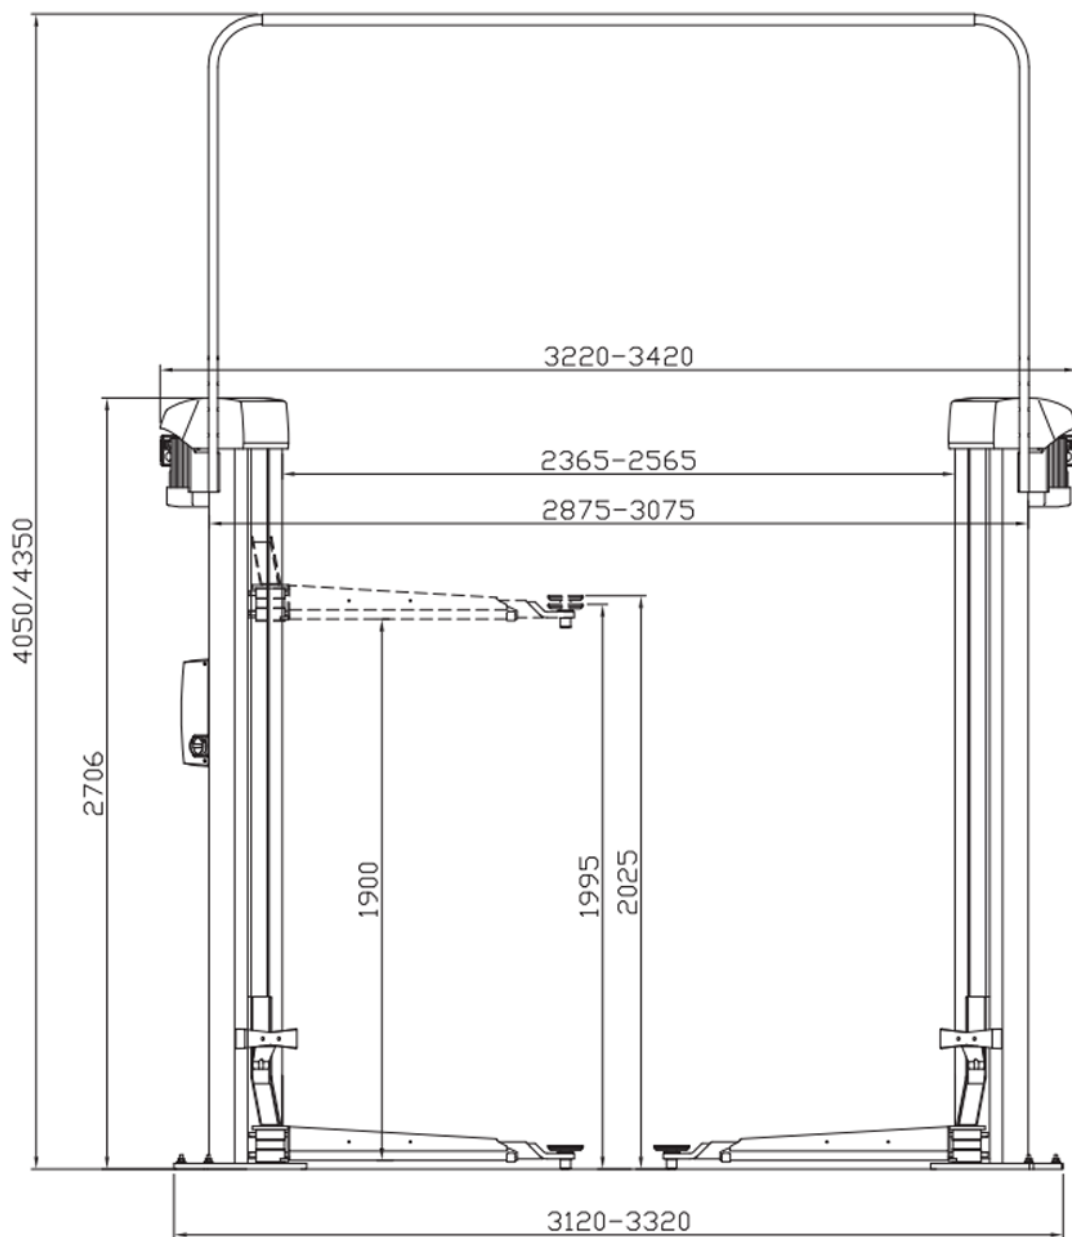

AUTOPSTENHOJ MAESTRO 32 F

<https://stenhoj.dk/autopstenhoj-maestro-32-f>

HOVEDKONTOR

Barrit Langgade 188 - 190
7150 Barrit

☎ 76 82 12 22

KONTAKT

✉ salgdk@stenhoj.dk
🌐 www.stenhoj.dk