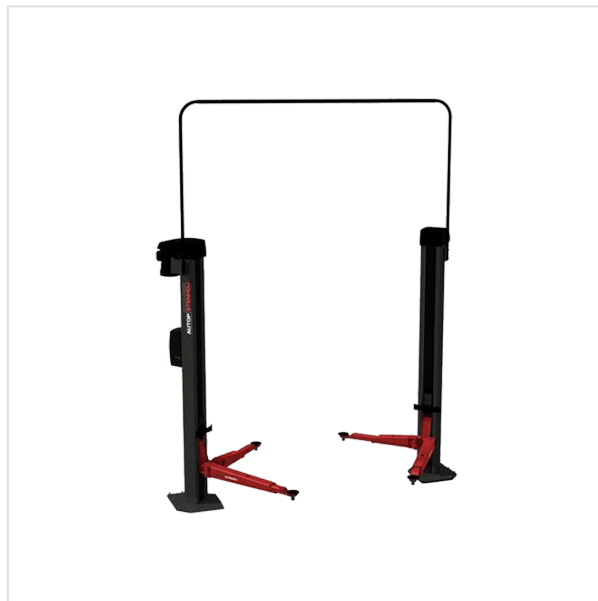

## Elektro-mekanisk 2-søjlet løfter med 3,2 t kapacitet og F konsoller

- Asymmetrisk opstilling af søjler
- Meget stabile, bukkede søjler
- Bundrammefri
- To motorer
- Koldvalset spindel
- Kunststofmøtrikker
- Løftestol med glideklodser
- Trykknopstyring med alarmsignal
- Programmerbart højdestop
- Elektronisk ligestyling
- Enkelt-teleskop arme både for og bag, som standard
- Parallel-parkering af arme muligt
- Indvendigt armlåsningssystem
- Lav minimumshøjde

### Beskrivelse

Elektro-mekanisk 2-søjlet løfter med 3,2 t kapacitet og F-konsoller.

## SPECIFIKATIONER

Løftekapacitet	3.200 kg
Slaglængde	1.900 mm
Løftehøjde	1.995-2.025 mm
Løfte- / sænketid	~ 40 sek.
Styrespænding	400 V
Motor	2 x 2,8 kW
Totalhøjde søjler	2706 mm
Totalhøjde inkl. portal	4.050 / 4.350 mm
Gennemkørselsbredde	2.110-2.310 mm
Min. højde	95 mm
Bredde mellem søjler	2.365-2.565 mm
Totalbredde ydre kant bundplade	3.120-3.320 mm
Totalbredde ydre kant søjler	2875-3075 mm
Armlængde, forrest, min. - max.	F Std: 540 - 850 mm F DT: 480 - 840 mm
Armlængde bagerst, min. - max.	F Std: 900 - 1.425 mm F DT: 800-1.425 mm
Standardfarver	Arme: rød RAL 3020 Søjler: grå RAL 7016