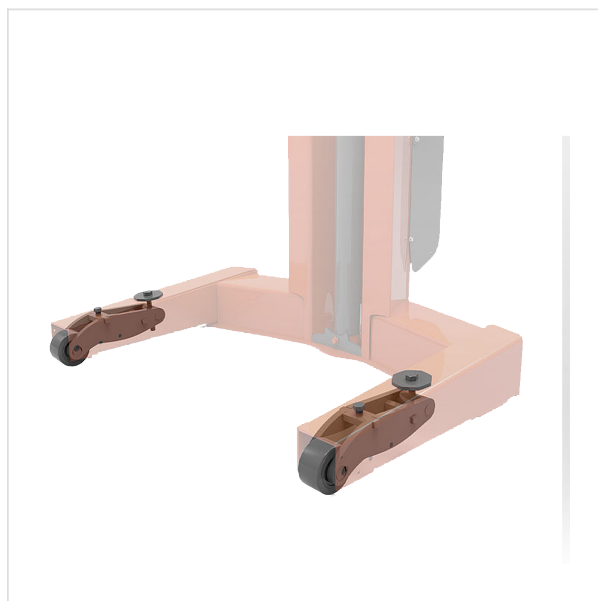

## FINKBEINER HØJDEJUSTERBART KIT

Finkbeiner løftekonsol model EHB907TDA

Dette smarte består af to højdejusterbare hjul til Finkbeiner model EHB907 og EHB908.

De højdejusterbare hjul erstatter de eksisterende hjul og giver friheden til at ændre hældningen på liften fra -1% til +3%.

De er derfor ideelle til brug på ujævnt terræn og giver endnu højere grad af frihed.

<https://stenhoj.dk/finkbeiner-hojdejusterbare-hjul>