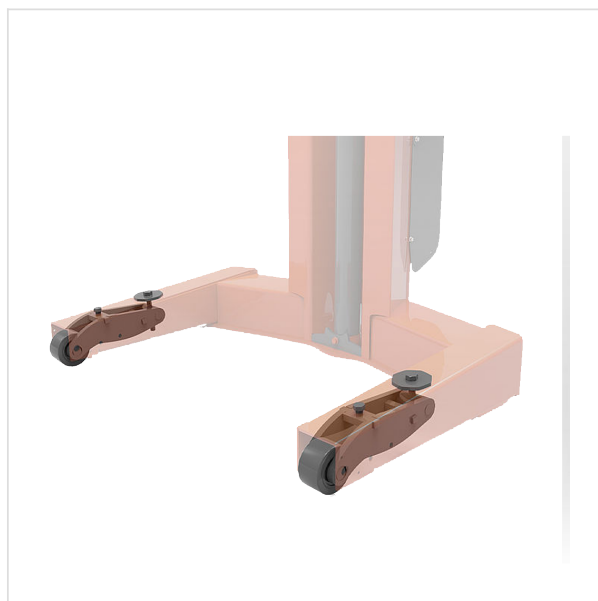

FINKBEINER HØJDEJUSTERBAR KIT

Finkbeiner løftekonsol model EHB907TDA

Dette smarte består af to højdejusterbare hjul til Finkbeiner model EHB907 og EHB908.

De højdejusterbare hjul erstatter de eksisterende hjul og giver friheden til at ændre hældningen på liften fra -1% til +3%.

De er derfor ideelle til brug på ujævnt terræn og giver endnu højere grad af frihed.

<https://stenhoj.dk/finkbeiner-hojdejusterbare-hjul>

HOVEDKONTOR

Barrit Langgade 188 - 190
7150 Barrit

 76 82 12 22

KONTAKT