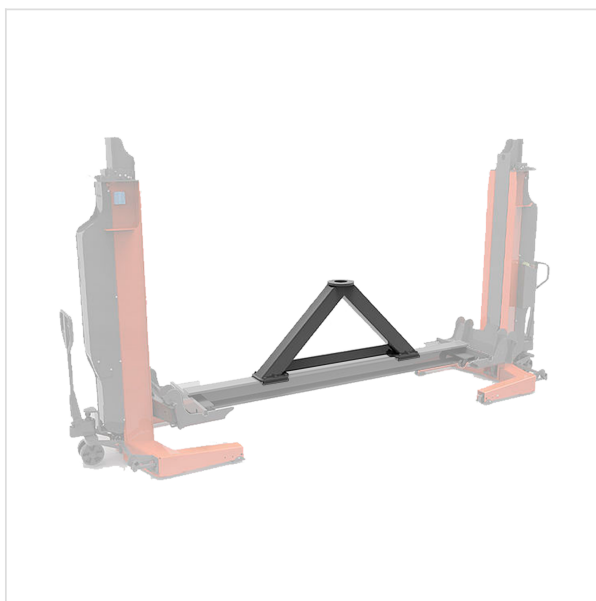

FINKBEINER TRAILER BUK

Finkbeiner løftekonsol model TA17.

Konsollen er udviklet til løft af trailere og har en kontaktflade på Ø120 mm.

Konsollen købes løst og fastmonteres på [Finkbeiners løftetravers med en længde på 3.000mm og kapacitet på 17 tons.](#)

Traversen er kompatibel med modellerne:
EHB907, EHB908.

Varenr. EHB907TA17

<https://stenhoj.dk/finkbeiner-trailer-adapter>

HOVEDKONTOR

Barrit Langgade 188 - 190
7150 Barrit

 76 82 12 22

KONTAKT

 salgdk@stenhoj.dk
 www.stenhoj.dk