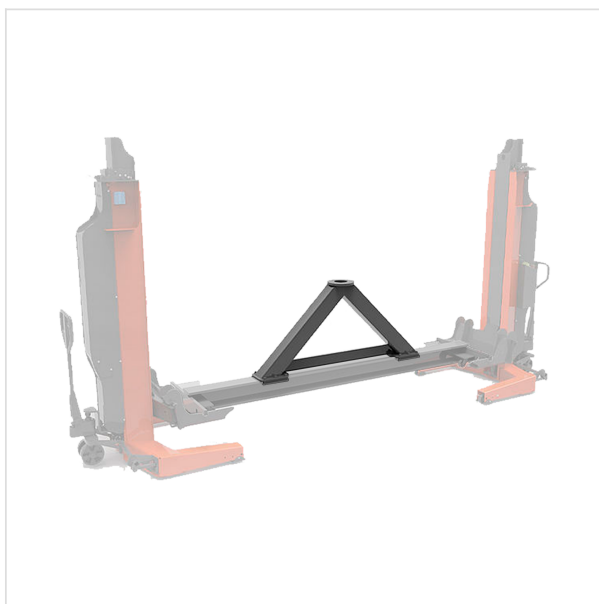

FINKBEINER TRAILERBUK

Finkbeiner løftekonsol model TA17.

Konsollen er udviklet til løft af trailere og har en kontaktflade på Ø120 mm.

Konsollen købes løst og fastmonteres på [Finkbeiners løftetravers med en længde på 3.000mm og kapacitet på 17 tons.](#)

Traversen er kompatibel med modellerne:
EHB907, EHB908.

Varenr. EHB907TA17

<https://stenhoj.dk/finkbeiner-trailer-adapter>

HOVEDKONTOR

Helge Nielsens Allé 7A
8723 Løsning

76 82 12 22

KONTAKT

salgdk@stenhoj.dk
www.stenhoj.dk