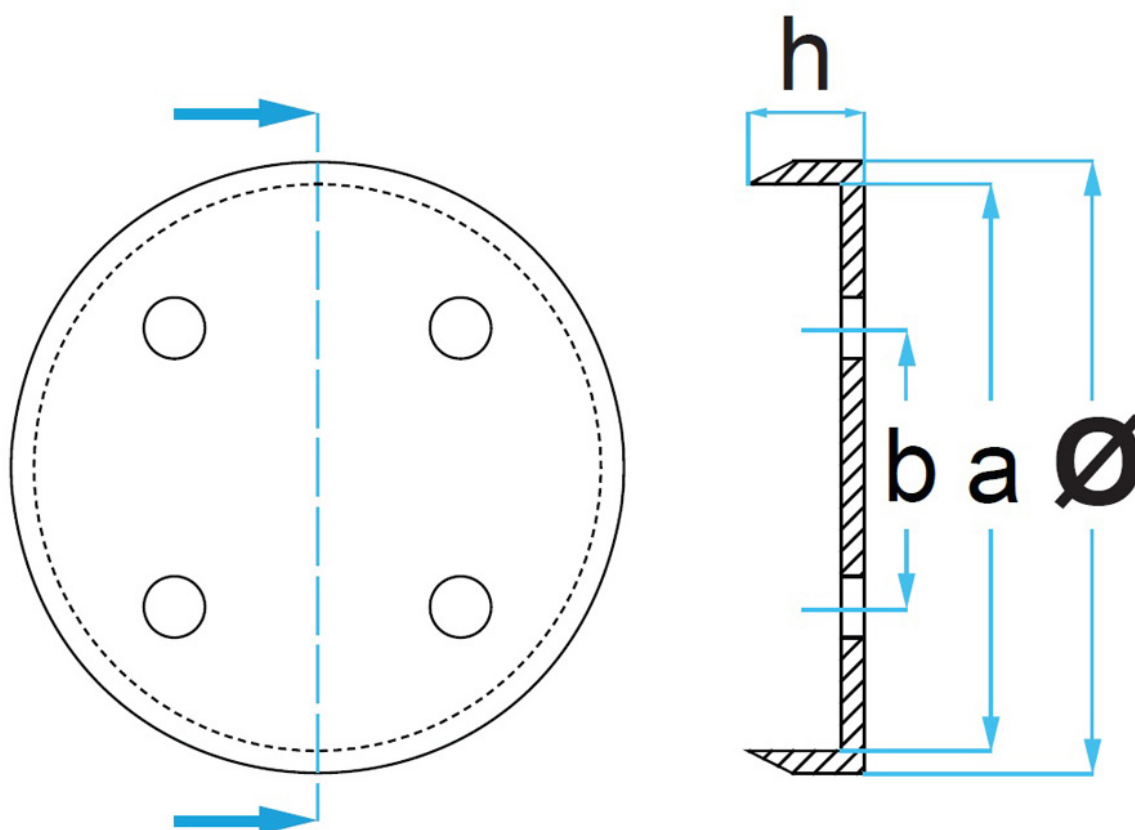

Ø155 MM

BÖCK BÆREPUDE MED STÅLPLADE, TIL SLIFT/IME, Ø155

Dimensioner:

Ø: 155 mm / a: 153 mm / b: 85 mm / h: 16 mm

Passer til:

Slift og IME

<https://stenhoj.dk/bock-155mm-gummipude>

HOVEDKONTOR

Helge Nielsens Allé 7A
8723 Løsning

76 82 12 22

KONTAKT

✉ salgdk@stenhoj.dk
🌐 www.stenhoj.dk

STENHØJ

Ø155 MM

BÖCK BÆREPUDE MED STÅLPLADE, TIL SLIFT/IME, Ø155

<https://stenhoj.dk/bock-155mm-gummipude>