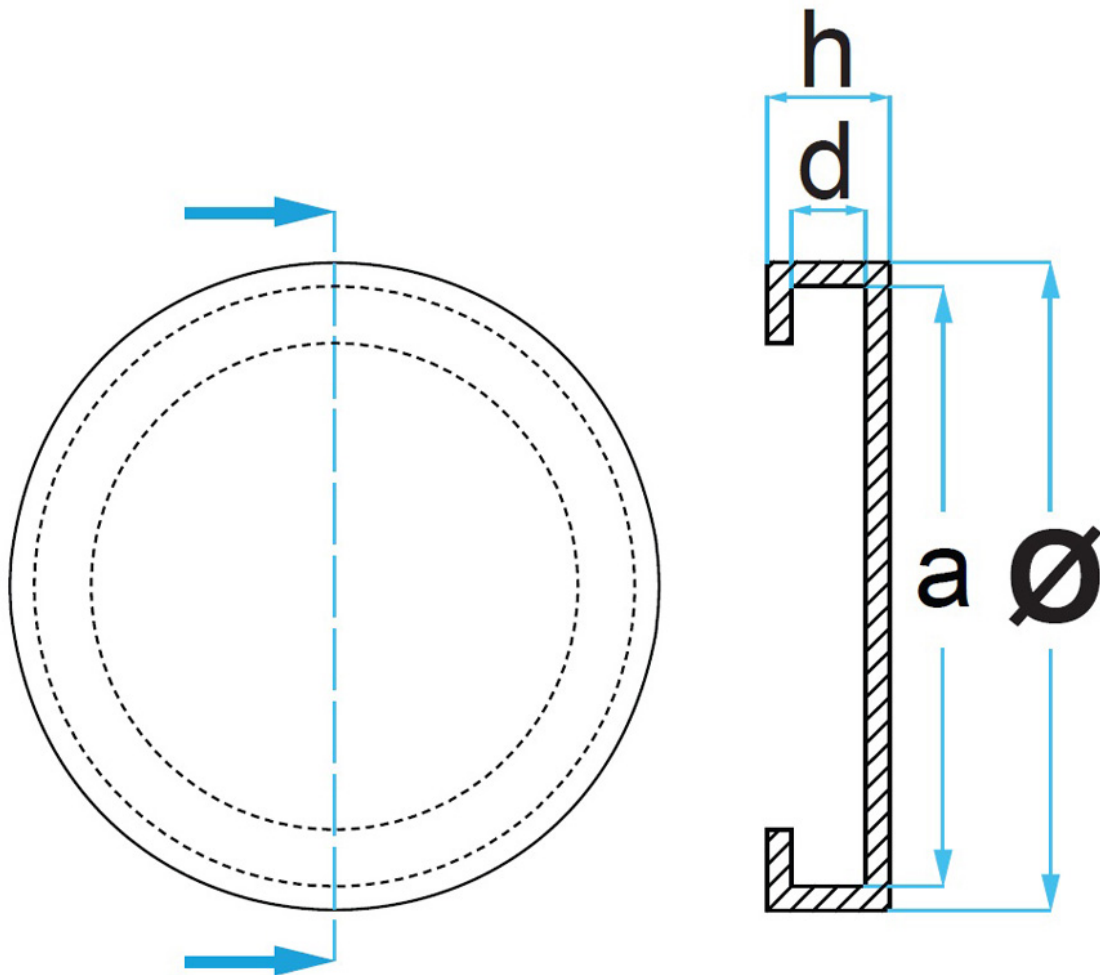

Ø120 MM

BÖCK BÆREPUDE MED STÅLPLADE UDEN SKRUEHUL TIL MAHA, Ø120 MM

Dimensioner (se produkt billede):

Ø: 120 mm / a: 113 mm / b: 83 mm / d: 8 mm / h: 22 mm

Passer til:

Maha

<https://stenhoj.dk/bock-120mm-gummipude-maha>

HOVEDKONTOR

Helge Niensens Allé 7A
8723 Løsning

 76 82 12 22

KONTAKT

 salgdk@stenhoj.dk
 www.stenhoj.dk

STENHØJ

Ø120 MM

BÖCK BÆREPUDE MED STÅLPLADE UDEN SKRUEHUL TIL MAHA, Ø120 MM